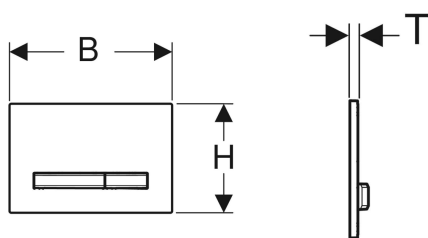

Geberit Sigma50 Betätigungsplatte für 2-Mengen-Spülung, Square, Metallfarbe verchromt

Beispielbild

Verwendungszwecke

- Zur Spülauslösung bei Sigma UP-Spülkästen

Eigenschaften

- Betätigung von vorne

Lieferumfang

- Befestigungsrahmen
- 2 Distanzbolzen

- Drückerstangen schallgedämmt, werkzeuglose Schnelleinstellung

Technische Daten

Betätigungskraft (N) max. | 20 N

- 2 Drückerstangen

Art.-Nr.	Farbe / Oberfläche	Werkstoff	B	H	T	VE1	VE2
115.788.SD.2	Grundplatte und Tasten: verchromt Deckplatte: Rauchglas verspiegelt	Zinkdruckguss / Glas	24.6 cm	16.4 cm	1.4 cm	1 St.	5 St.

- Naturprodukte können in Farbe und Struktur variieren
- Lieferfrist 6 Wochen für Art.-Nrn. 115.788.JV.2 und 115.788.JX.2

- Farbe/Werkstoff der Drücker ist immer Chrom gebürstet
- Nicht geeignet für Geberit UP-Spülkästen bis Ende 2001, Geberit UP-Spülkästen DuofixPur, KombifixPur, Kappa, Delta, Omega
- Kundenindividuelles Programm für Betätigungsplatten siehe Anhang oder www.geberit.de/unterlagen