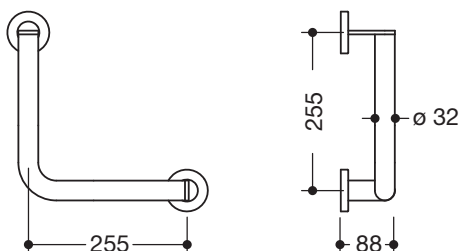

Produktdatenblatt  
Winkelgriff 900.22.100XA

## Winkelgriff 900.22.100XA

- senkrecht und waagrecht angeordnete, im rechten Winkel verbundene Stangen mit Befestigungsrosetten
- links- und rechtsseitig montierbar
- waagerechte Länge 255 mm, senkrechte Länge 255 mm, 88 mm tief
- Stangendurchmesser 32 mm, Rohrstärke 2 mm, Rosettendurchmesser 70 mm
- aus hochwertigem Edelstahl, matt geschliffen
- inklusive korrosionsfreiem und geprüfem HEWI Befestigungsmaterial zur Wandmontage sowie Dichtband zur Abdichtung der Bohrpunkte

### Abmessungen in mm