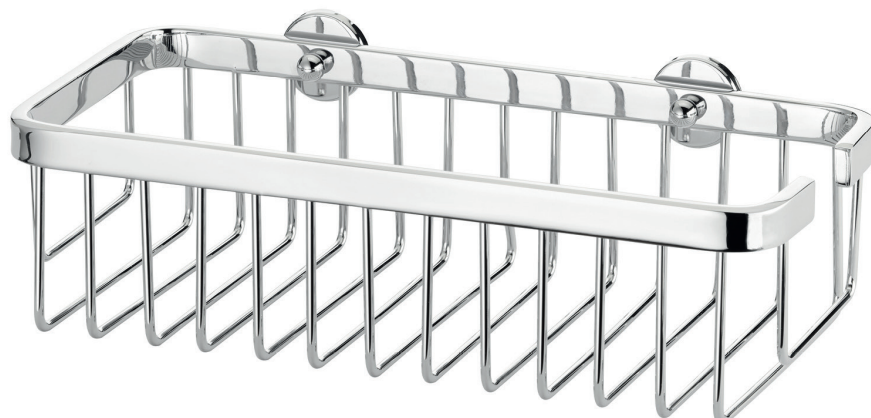

Duschablagekorb PRO VA131PCR

<i>Abmessungen</i>	B 300 mm H 87 mm T 147 mm
<i>Material</i>	Edelstahl, hochglanzverchromt
<i>inkl.</i>	nie wieder bohren. -Profi-Befestigungstechnik
<i>Ersatzadapter</i>	PB43-PRO
<i>Hinweis</i>	Ersatzadapter in doppelter Ausführung bestellen