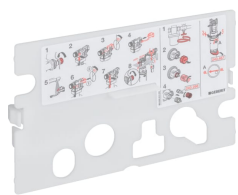

**Geberit Schutzplatte für Kappa UP-Spülkasten 15 cm**

---

Beispielbild

**Art.-Nr.**      **VE1**

---

240.206.00.1    1 St.

---