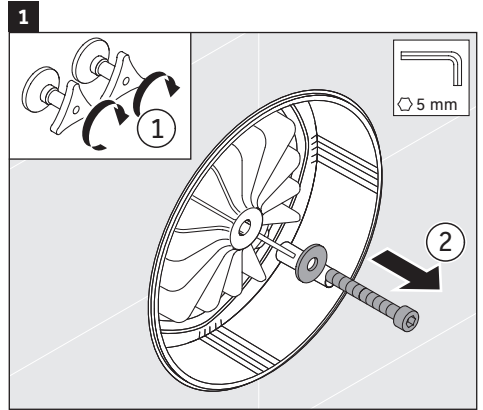

Skalošanas adapters cauruļvada skalošanai

Vamzdžių praplovimo adapteris

Hat yıkaması için yıkama adaptörü

用于冲洗管道的冲洗适配器

라인 세척용 세척 어댑터

ライン洗浄用フラッシングアダプター

محول معدل التدفق لتدفق خطوط التوصيل

6