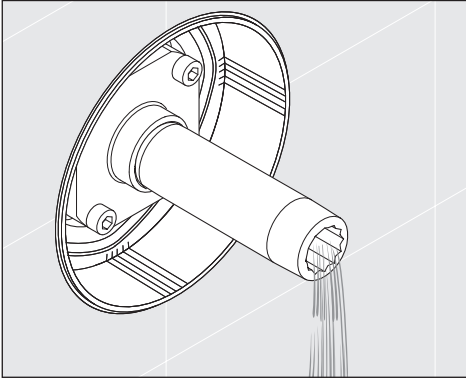

Skalošanas adapters cauruļvada skalošanai

Vamzdžių praplovimo adapteris

Hat yıkaması için yıkama adaptörü

用于冲洗管道的冲洗适配器

라인 세척용 세척 어댑터

ライン洗浄用フラッシングアダプター

محول معدل التدفق لتدفق خطوط التوصيل

6