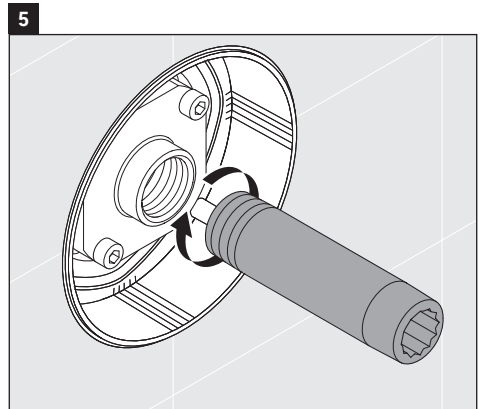

Skalošanas adapters cauruļvada skalošanai

Vamzdžių praplovimo adapteris

Hat yıkaması için yıkama adaptörü

用于冲洗管道的冲洗适配器

라인 세척용 세척 어댑터

ライン洗浄用フラッシングアダプター

محول معدل التدفق لتدفق خطوط التوصيل

6