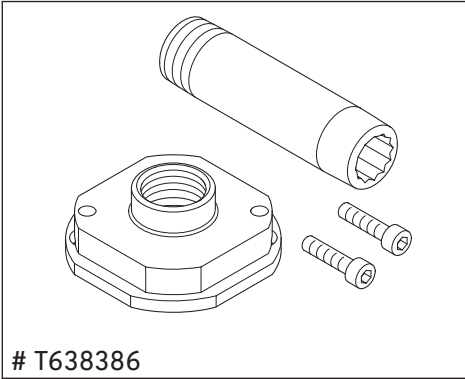

Skalošanas adapters cauruļvada skalošanai

Vamzdžių praplovimo adapteris

Hat yıkaması için yıkama adaptörü

用于冲洗管道的冲洗适配器

라인 세척용 세척 어댑터

ライン洗浄用フラッシングアダプター

محول معدل التدفق لتدفق خطوط التوصيل

6