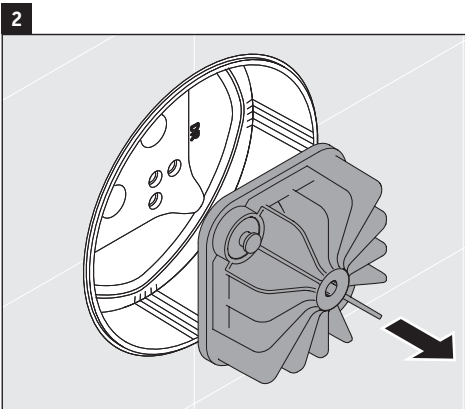

Skalošanas adapters cauruļvada skalošanai

Vamzdžių praplovimo adapteris

Hat yıkaması için yıkama adaptörü

用于冲洗管道的冲洗适配器

라인 세척용 세척 어댑터

ライン洗浄用フラッシングアダプター

محول معدل التدفق لتدفق خطوط التوصيل

6