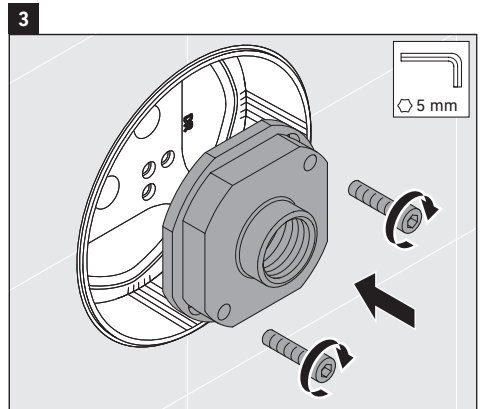

Skalošanas adapters cauruļvada skalošanai

Vamzdžių praplovimo adapteris

Hat yıkaması için yıkama adaptörü

用于冲洗管道的冲洗适配器

라인 세척용 세척 어댑터

ライン洗浄用フラッシングアダプター

محول معدل التدفق لتدفق خطوط التوصيل

6