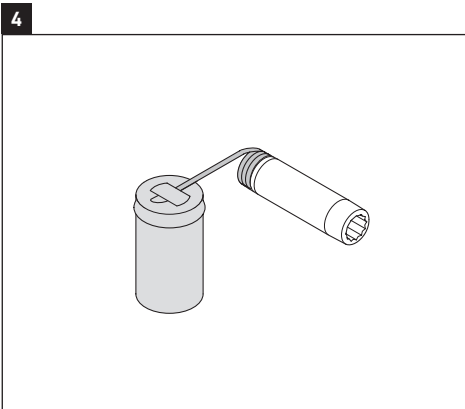

Skalošanas adapters cauruļvada skalošanai

Vamzdžių praplovimo adapteris

Hat yıkaması için yıkama adaptörü

用于冲洗管道的冲洗适配器

라인 세척용 세척 어댑터

ライン洗浄用フラッシングアダプター

محول معدل التدفق لتدفق خطوط التوصيل

6