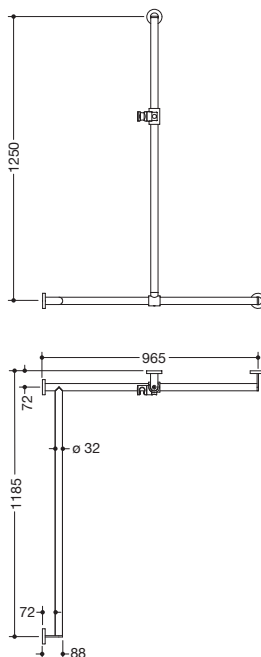

Produktdatenblatt
Duschhandlauf mit verschiebbarer
Brausehalterstange 900.35.30960

HEWI

Abbildung ähnlich

Duschhandlauf mit verschiebbarer Brausehalterstange 900.35.30960

- senkrecht und waagrecht angeordnete, im rechten Winkel verbundene Stangen mit Befestigungsrosetten und Brausehalter
- mit seitlich (zur Montage) verschiebbarer Brausehalterstange
- Ausführung links
- senkrechte Länge 1250 mm, waagerechte Längen (Eckmontage) 965 mm und 1185 mm, 88 mm tief
- Stangendurchmesser 32 mm, Rohrstärke 2 mm, Rosettendurchmesser 70 mm
- aus hochwertigem Edelstahl, pulverbeschichtet in der HEWI Farbe CV (Schwarz tiefmatt) und ER (Dunkelgrau Perlglimmer tiefmatt) mit Brausehalter aus schwarz mattem Polyamid oder pulverbeschichtet in den HEWI Farben AS (Weiß tiefmatt) und AX (Hellgrau Perlglimmer tiefmatt) mit Brausehalter aus weiß mattem Polyamid
- geeignet für Handbrausen verschiedener Hersteller
- Brausehalter kann stufenlos geneigt und nach Betätigen einer großflächigen Drucktaste in der Höhe verstellt werden
- konische Aufnahme am Brausehalter erleichtert das Einhängen der Handbrause
- reduzierte Anzahl Befestigungsrosetten durch innovative Eckverbindung
- inklusive korrosionsfreiem und geprüftem HEWI Befestigungsmaterial zur Wandmontage sowie Dichtband zur Abdichtung der Bohrpunkte
- geeignet für HEWI Einhängesitze 900.51..., 950.51..., 802.51... und 801.51.100, 801.51D100 und 801.51FR101, bei einem maximalen Stützenabstand von 850 mm
- erfüllt die Anforderungen nach ÖNORM B1600/1601

Abmessungen in mm

Oberflächen/Farben

Die Farbe CD läuft zum 31.03.2022 aus

Alternative Oberflächen/Farben

Technische Änderungen vorbehalten, 29.03.2021

HEWI Heinrich Wilke GmbH
 Postfach 1260
 D-34442 Bad Arolsen