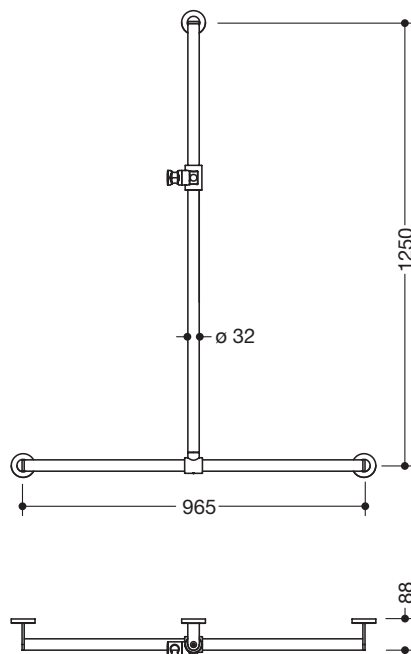

Duschhandlauf mit verschiebbarer
Brausehalterstange 900.35.401XA

- senkrecht und waagrecht angeordnete, im rechten Winkel verbundene Stangen mit Befestigungsrosetten und Brausehalter
- mit seitlich (zur Montage) verschiebbarer Brausehalterstange
- senkrechte Länge 1250 mm, waagrechte Länge 965 mm, 88 mm tief
- Stangendurchmesser 32 mm, Rohrstärke 2 mm, Rosettendurchmesser 70 mm
- aus hochwertigem Edelstahl, matt geschliffen
- Brausehalter aus hochwertigem matten Polyamid in den HEWI Farben 98 (Signalweiß) und 92 (Anthrazitgrau)
- geeignet für Handbrausen verschiedener Hersteller
- Brausehalter kann stufenlos geneigt und nach Betätigen einer großflächigen Drucktaste in der Höhe verstellt werden
- konische Aufnahme am Brausehalter erleichtert das Einhängen der Handbrause
- inklusive korrosionsfreiem und geprüftem HEWI Befestigungsmaterial zur Wandmontage sowie Dichtband zur Abdichtung der Bohrpunkte
- geeignet für HEWI Einhängesitze 900.51..., 950.51..., 802.51... und 801.51.100, 801.51D100 und 801.51FR101

Abmessungen in mm