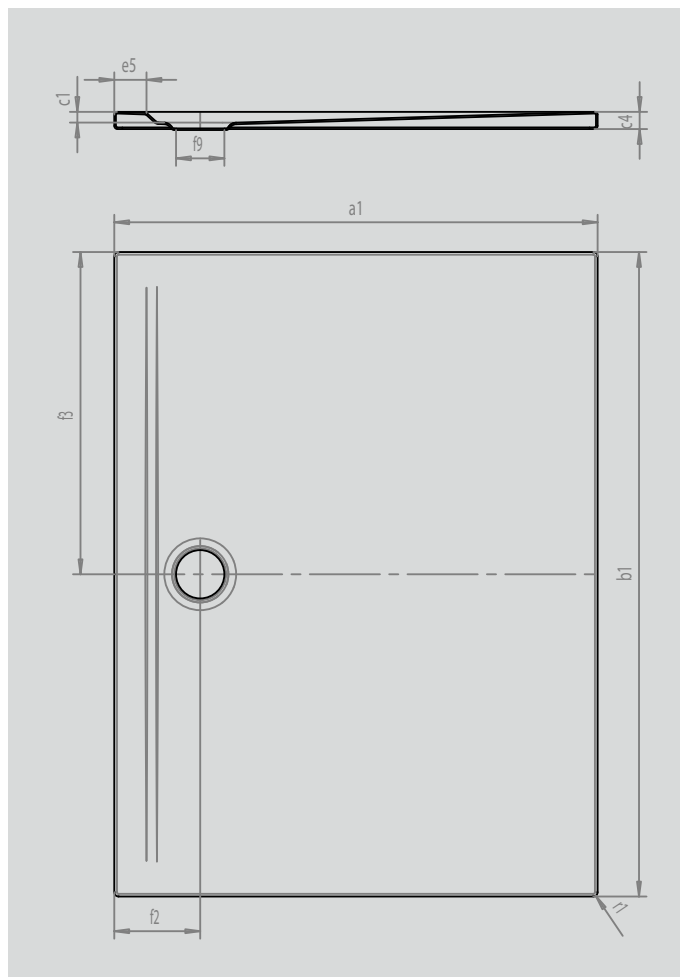

SUPERPLAN ZERO

- von drei Seiten schwellenlos begehbar
- besonders wandnaher Ablauf und gleichmäßiges Gefälle für eine durchgehend ebene Standfläche
- großzügige Gestaltung, nahtlose Übergänge für kleine und große Bäder
- klare Kanten und spitze Eckradien für minimale Fugen und eine einheitliche Optik
- geringe Aufbauhöhe für leichten, bodenebenen Einbau – auch bei Großformaten

Abbildung ähnlich

SECURE⁺

Modell		1600
Äußere Länge	a_1	900 mm
Äußere Breite	b_1	1600 mm
Tiefe Innen	c_1	20 mm
Randhöhe	c_4	32 mm
Randbreite	e_5	60 mm
Durchmesser Ablaufloch	f_9	Ø 90 mm
Abstand Wannrand bis Mitte Ablaufloch	$f_2; f_3$	160; 800 mm
Äußerer Radius	r_1	8 mm
Nettogewicht		37 kg
SECURE PLUS		Vollflächig