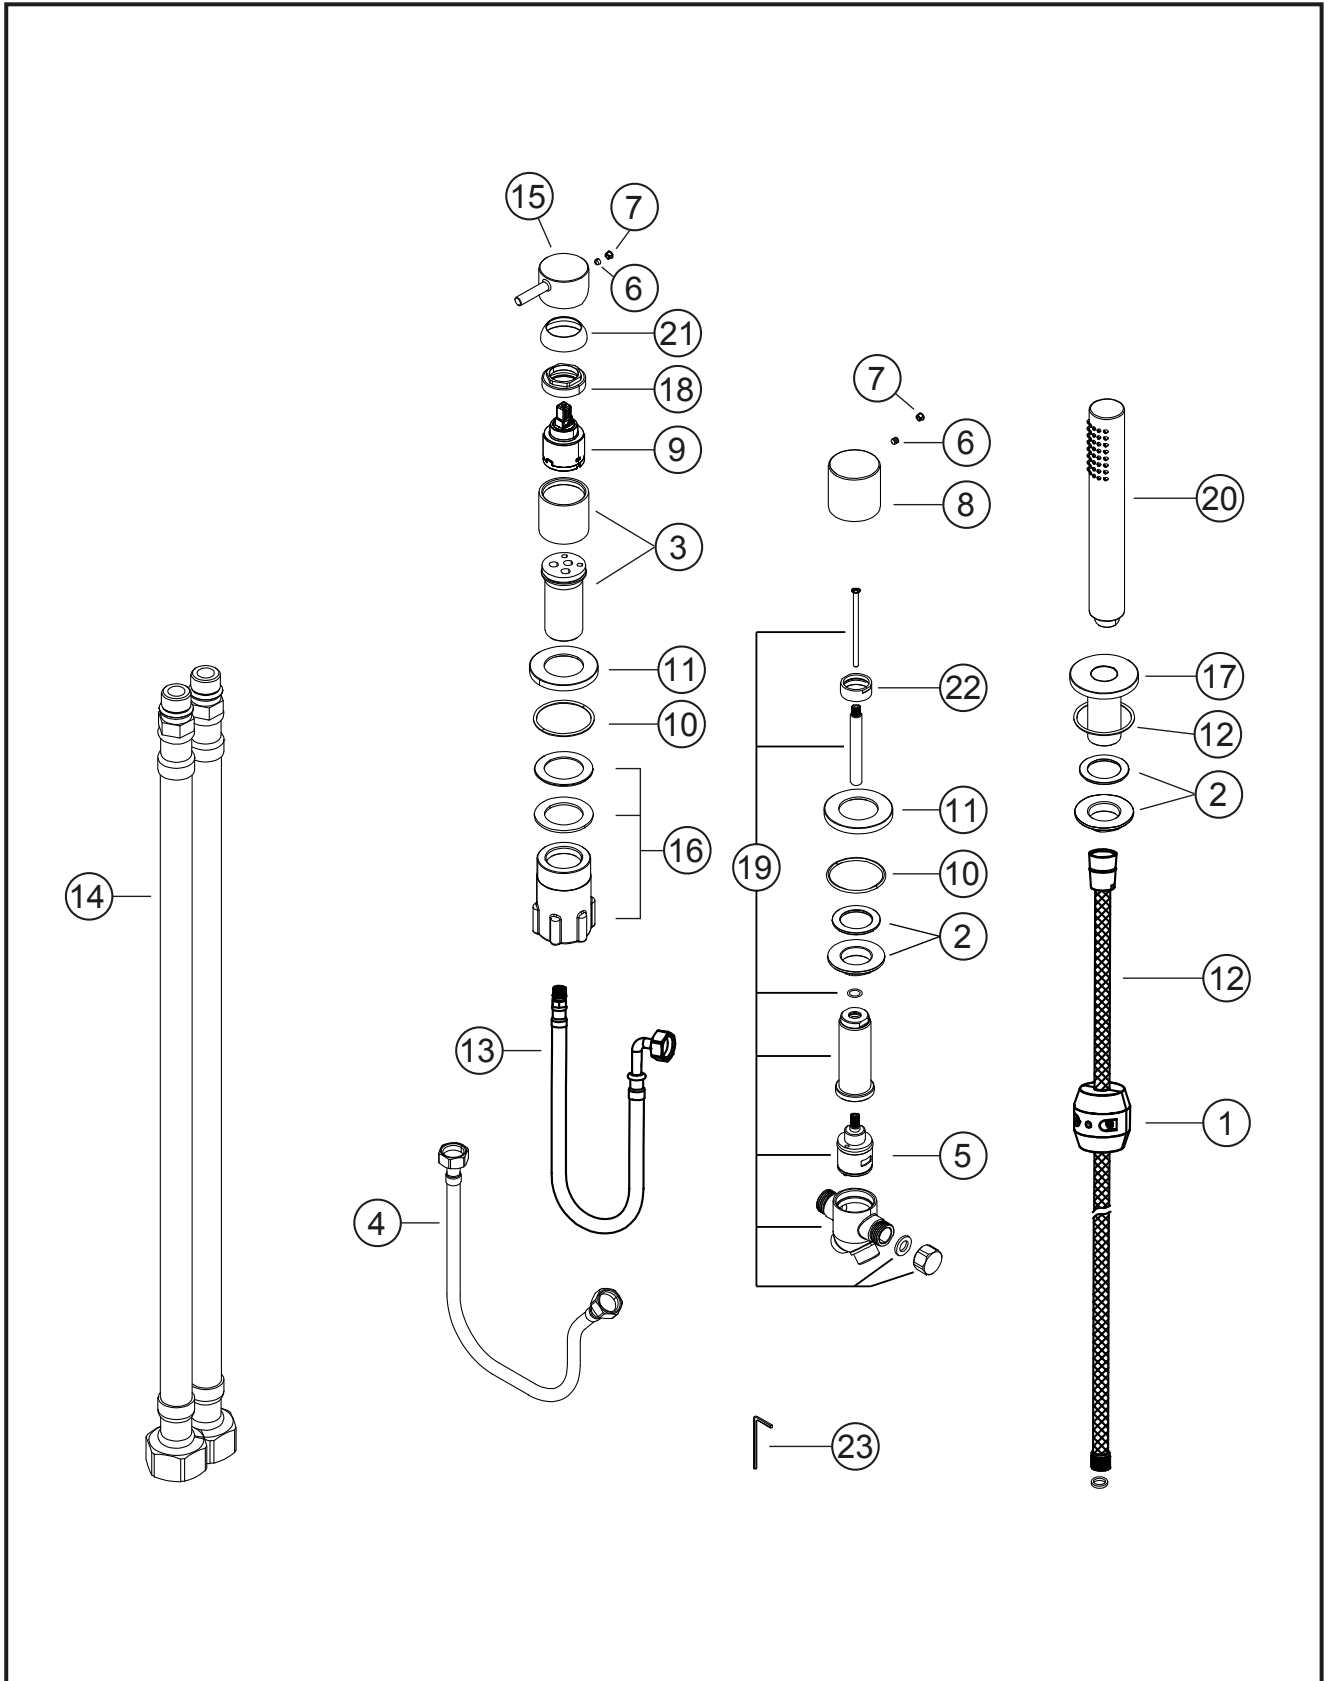

**SIRO**

**Dreiloch-Wannenarmatur mit Wannenauslauf**

schwarz matt

30.120250.2.12

**SIRO****Dreiloch-Wannenarmatur mit Wannenauslauf**

schwarz matt

**30.120250.2.12****Ersatzteilliste**

<b>Pos.</b>	<b>Beschreibung</b>	<b>Art.-Nr.</b>	<b>Preisgruppe</b>	<b>VE</b>
1	Gewicht für Brauseschlauch	80.040000.1.09	3	1
2	Befestigung für Wannenrandumsteller	80.205850.1.09	4	1
3	Body für Wannenrandmischer ohne Kartusche	80.301476.1.12	12	1
4	Flexschlauch 1/2" x 500 x 1/2" DN 12	80.360348.1.09	9	1
5	Umstellkartusche Wannenrand 30 mm	80.360650.1.09	8	1
6	Inbusschraube für Hebel M5x6 (flach)	80.301383.1.09	1	1
7	Plakette für Hebel	80.361380.1.12	2	1
8	Griff für Umsteller und Standventil	80.301693.1.12	8	1
9	Keramik-Kartusche 35mm	80.361957.1.09	8	1
10	O-Ring für Zierring Wannenmischer (46,2x2,65 mm)	80.362138.1.09	2	1
11	Zierring für Mischer/Umsteller ohne Dichtung	80.302764.1.12	7	1
12	Brauseschlauch Wannenrand 1/2" x 2000 x 15x1	80.362801.1.09	9	1
13	Flexschlauch M10x1 x 500x 1/2" DN12	80.363569.1.09	7	1
14	Flexschlauch M10x1 x 400 x 3/8" DN10	80.363650.1.09	6	1
15	Hebel ohne Inbus/Abdeckung	80.304526.1.12	9	1
16	Befestigung für Wannenmischer	80.364802.1.09	4	1
17	Brauseführung Wannenrand	80.304860.1.12	9	1
18	Konerring für Kartusche	80.365022.1.09	3	1
19	Umsteller Wannenrand, ohne Sichtteile	80.366590.1.09	11	1
20	Stabhandbrause	80.677400.1.12	9	1

**SIRO**

**Dreiloch-Wannenarmatur mit Wannenauslauf**

schwarz matt

**30.120250.2.12**

### Ersatzteilliste

<b>Pos.</b>	<b>Beschreibung</b>	<b>Art.-Nr.</b>	<b>Preisgruppe</b>	<b>VE</b>
21	Glockenkappe für Wanne und AP	80.367695.1.12	5	1
22	Tülle für Wannenrandumsteller	80.307840.1.12	5	1
23	Inbusschlüssel 2,5 mm	80.368005.1.09	2	1