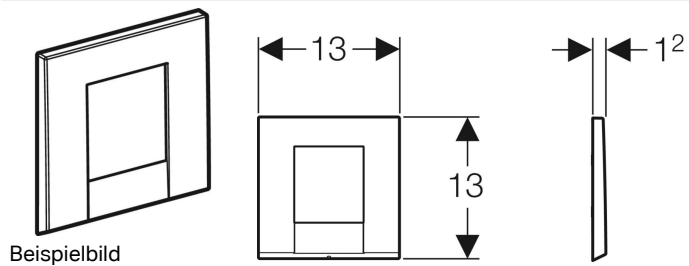

Geberit Bolero Abdeckplatte

Art.-Nr.	Farbe / Oberfläche	Werkstoff	VE1
241.922.21.1	hochglanz-verchromt	Zinkdruckguss	1 St.