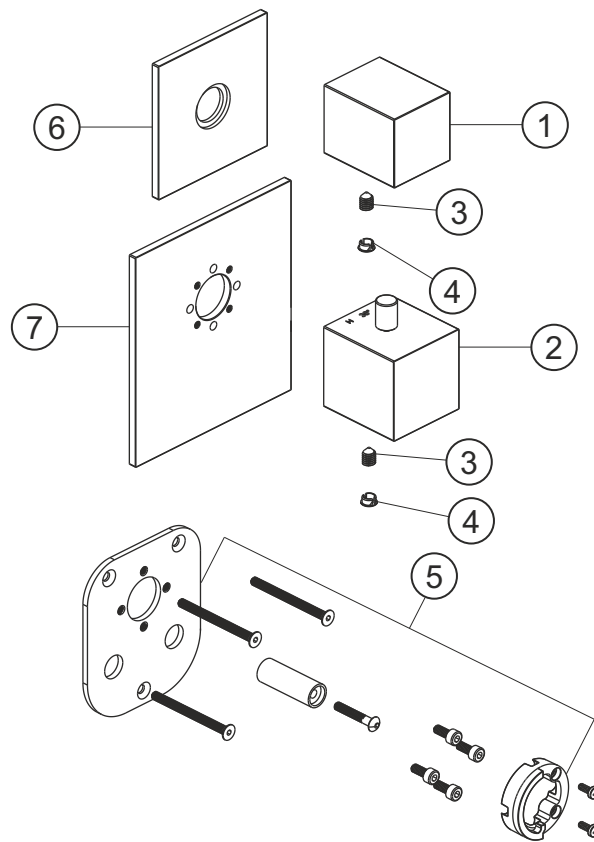

**LOGIC XL 1 / 1+**  
**Universal-Thermostatmodul**  
Farbset Edelstahl gebürstet  
11.521010.2.09

**herzbach**

**LOGIC XL 1 / 1+**  
**Universal-Thermostatmodul**  
Farbset Edelstahl gebürstet  
**11.521010.2.09**

### Ersatzteilliste

Pos.	Beschreibung	Art.-Nr.	Preisgruppe	VE
1	Absperrgriff	80.520001.2.09	12	1
2	Thermostatgriff	80.520000.2.09	14	1
3	Inbussschraube	80.029002.1.09	1	1
4	Griffstopfen	80.138400.1.09	3	1
5	Montagesatz Thermostat	80.520008.1.09	9	1
6	Blende Ventil	80.520003.2.09	13	1
7	Blende Thermostat	80.520002.2.09	14	1