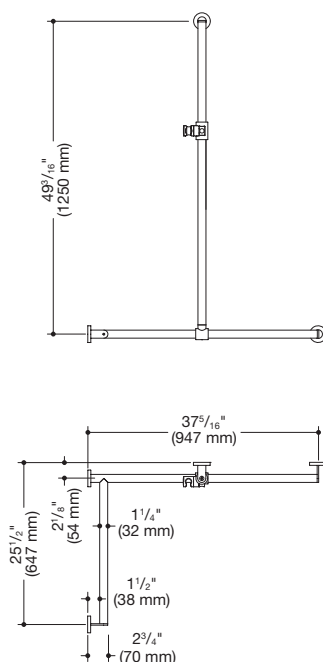

Abmessungen in mm

Oberfläche/Farben

Alternative Oberflächen/Farben

Pulverbeschichtungen

Technische Änderungen vorbehalten, 28.04.2021

HEWI Heinrich Wilke GmbH
Postfach 1260
D-34442 Bad Arolsen

Telefon: +49 5691 82-0
Telefax: +49 5691 82-319

info@hewi.de
www.hewi.com