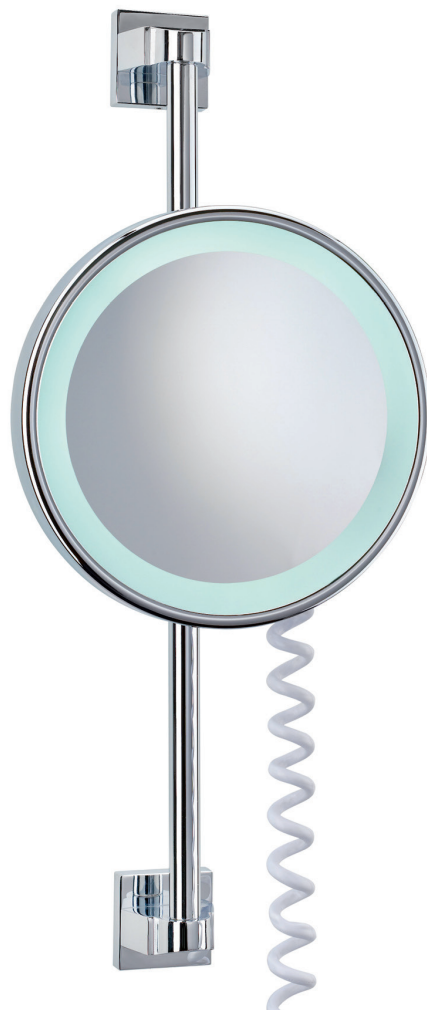

## LED Kosmetikspiegel PRO MR435

<i>Abmessungen</i>	B 205 mm   H 505 mm   T 140 mm   Ø 200 mm Ø Spiegel: 160 mm
<i>Material</i>	Edelstahl, hochglanzverchromt
<i>Ausführung</i>	5-fache Vergrößerung   höhenverstellbar an der Wandstange   LED   4000 K   IP44   Spiralkabel 230V
<i>inkl.</i>	<b>nie wieder bohren.</b> -Profi-Befestigungstechnik
<i>Ersatzteile</i>	Ersatzadapter: PB20-PRO
<i>Hinweis</i>	Ersatzadapter in doppelter Ausführung bestellen