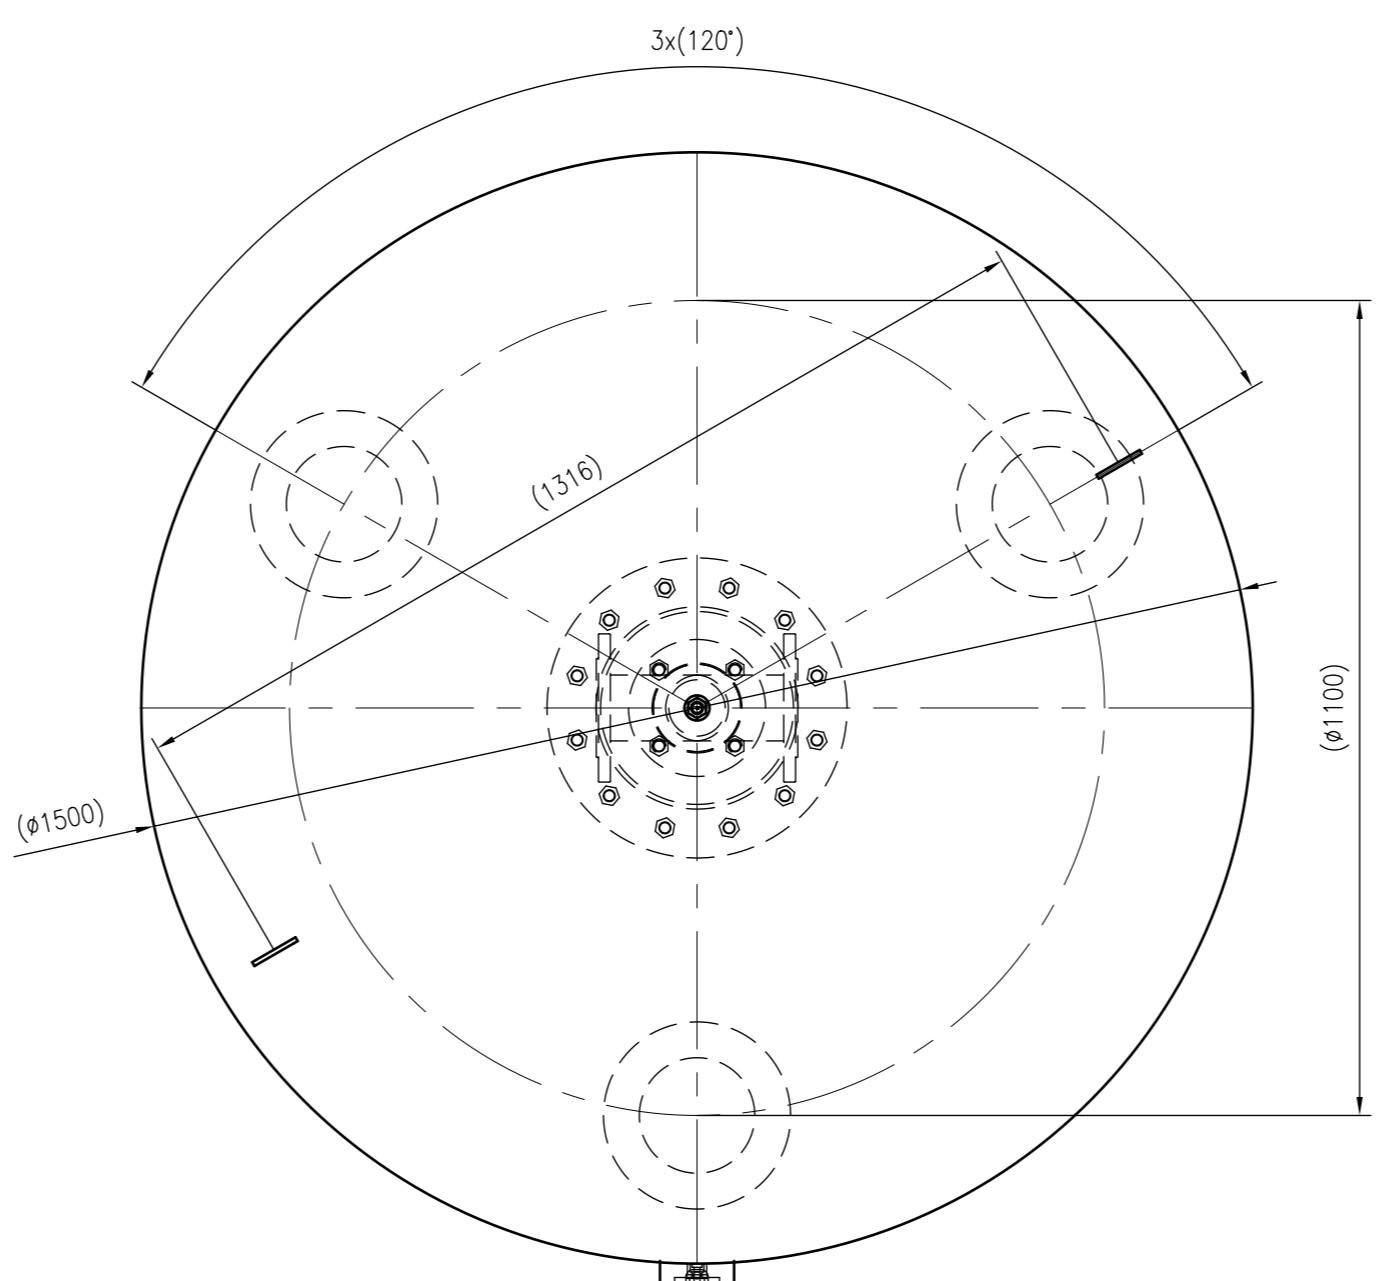

Side view

Front view

Isometric view

Top view

Membranbruchmelder  
nur auf Kundenwunsch/  
bladder rupture detector  
only on customer request

Unterliegt nicht dem Änderungsdienst/ Not subject to change management		Maßstab/ Scale: 1:10	Format/ Size: A1
Revision 04.05.2016	Refix DT 3000 10bar – 7337905		