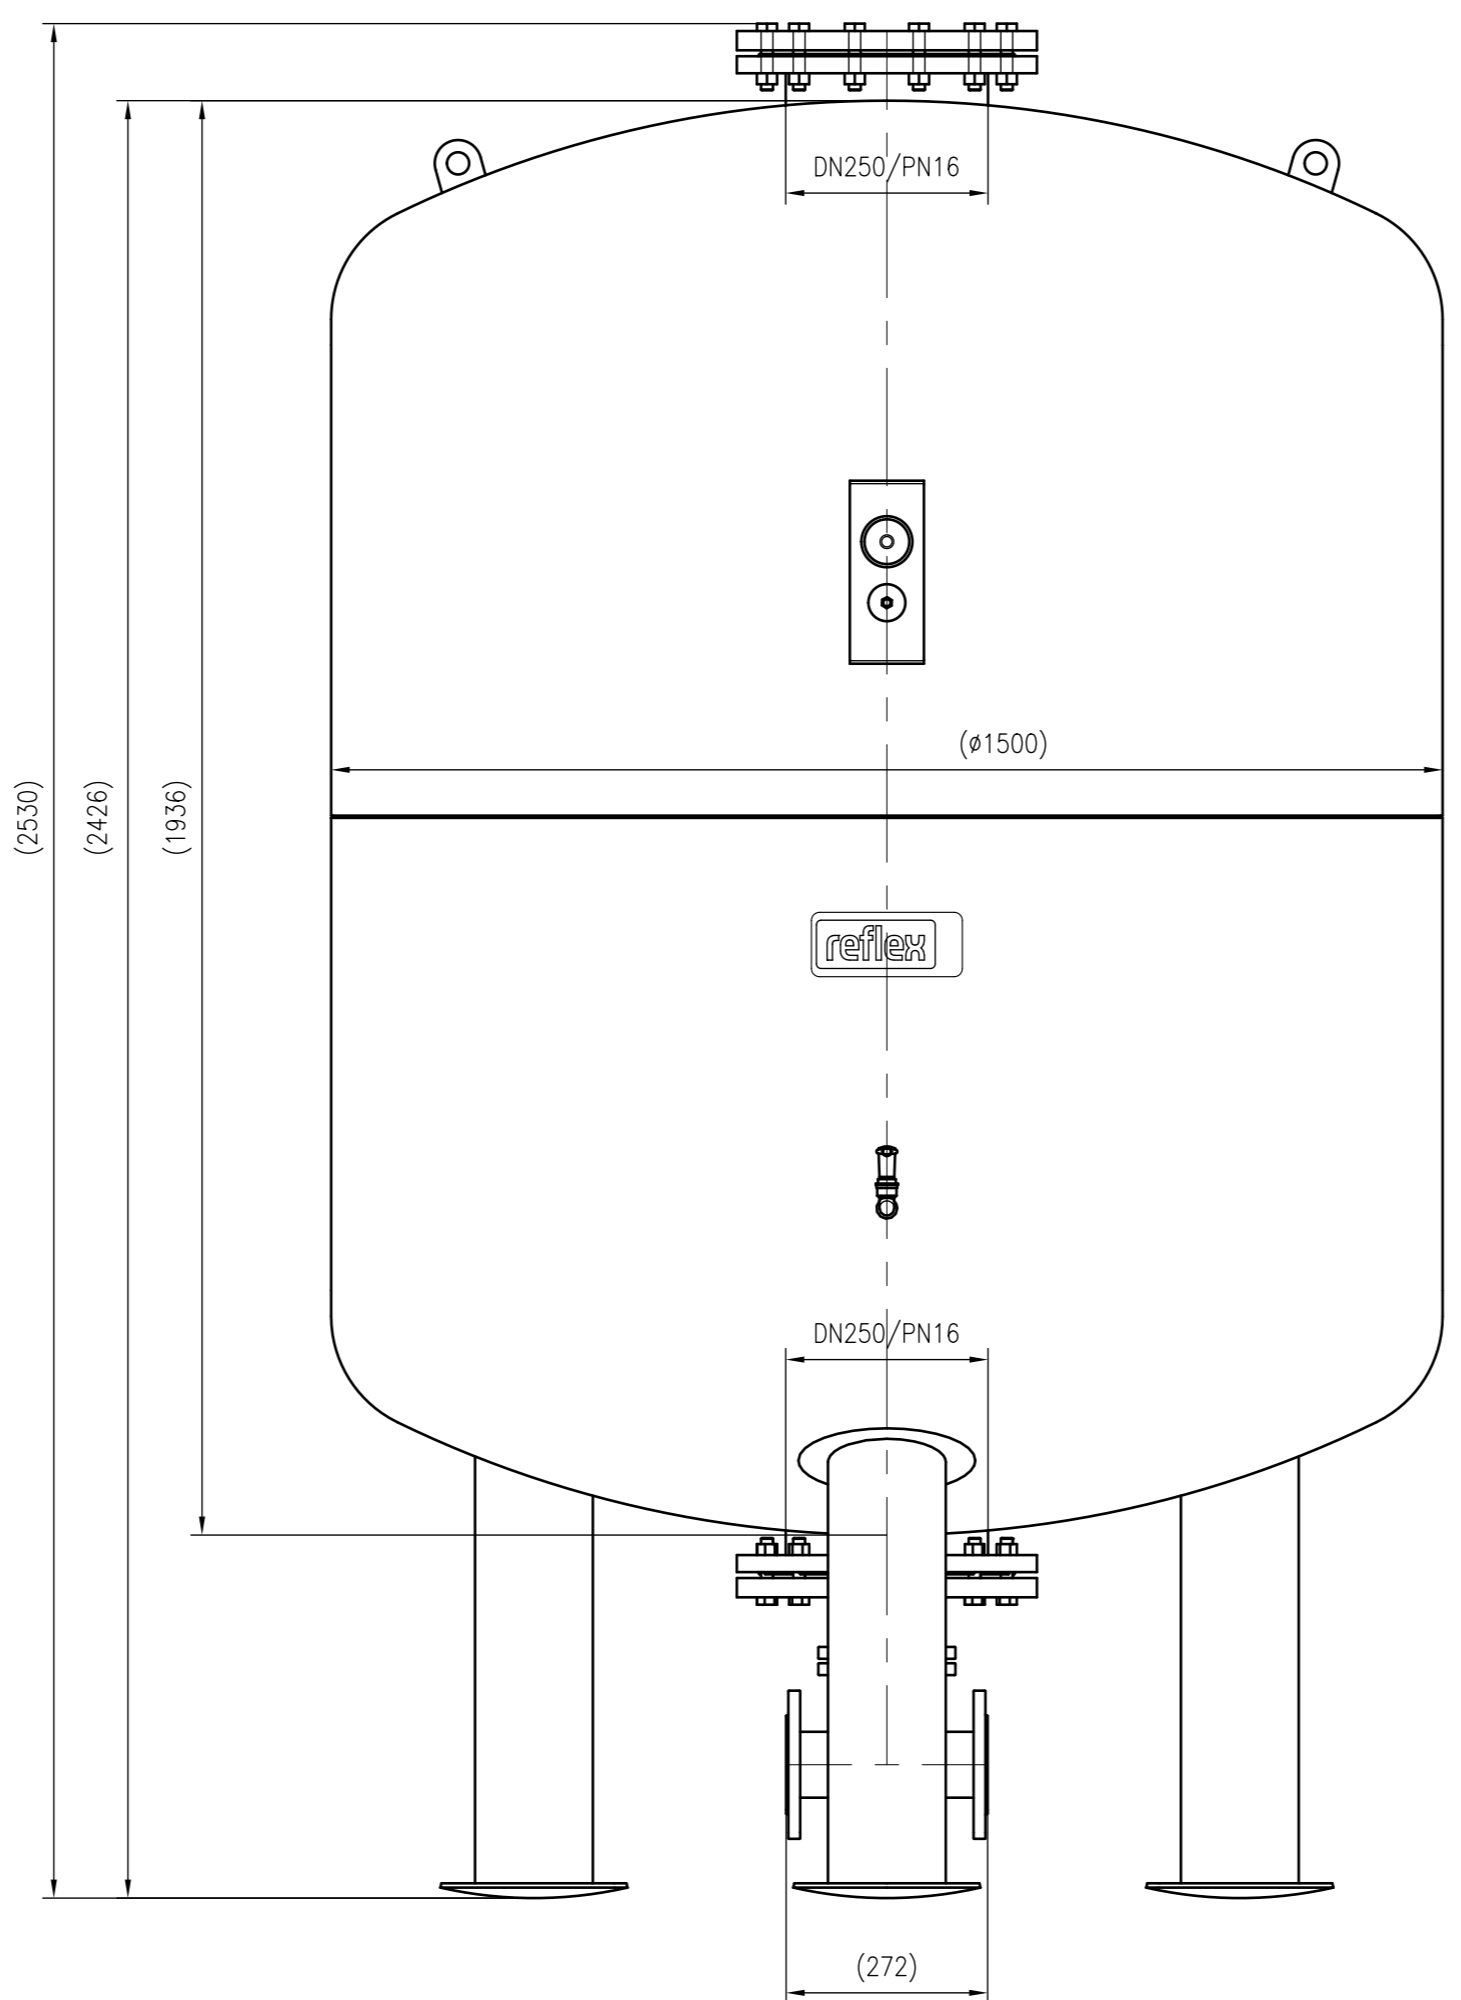

Side view

Front view

Isometric view

Top view

Membranbruchmelder  
nur auf Kundenwunsch/  
bladder rupture detector  
only on customer request

Unterliegt nicht dem Änderungsdienst/ Not subject to change management		Maßstab/ Scale: 1:10	Format/ Size: A1
Revision 04.05.2016	Refix DT 3000 10bar – 7337905		