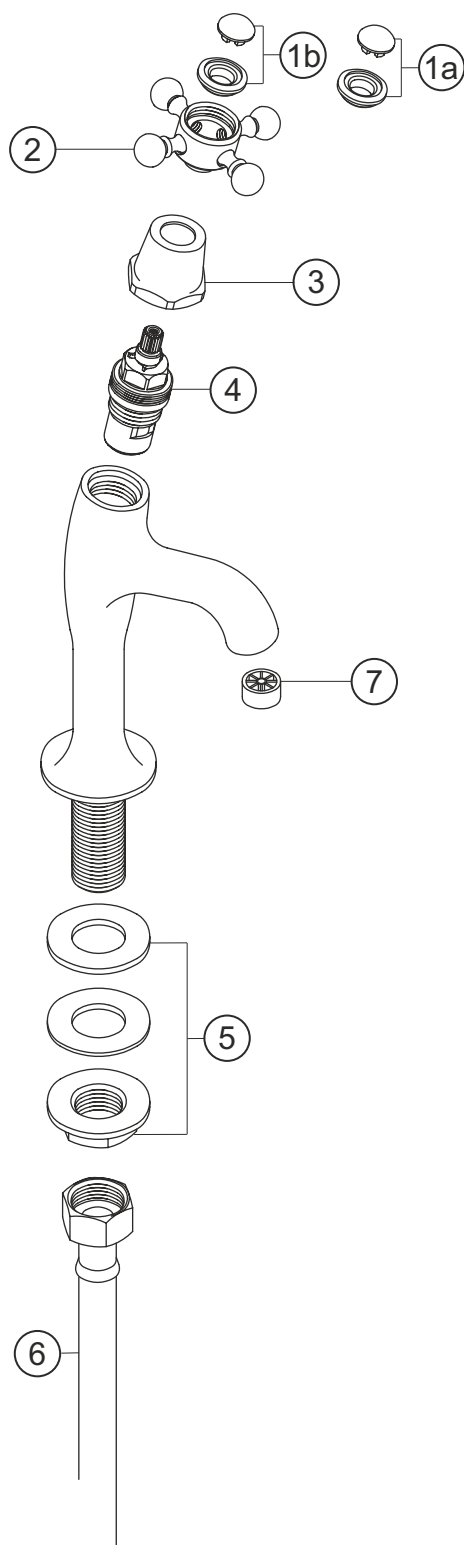

ANAIS
Standventil
chrom-gold
32.486000.1.02

herzbach

ANAIS**Standventil**

chrom-gold

32.486000.1.02**Ersatzteilliste**

Pos.	Beschreibung	Art.-Nr.	Preisgruppe	VE
1a	Plakette mit Mutter froid	80.135700.2.03	4	1
1b	Plakette mit Mutter chaud	80.135700.1.03	4	1
2	Griff komplett	80.126300.1.02	7	1
3	Schraubhülse	80.130800.1.03	7	1
4	Innenoberteil	80.150300.1.09	6	1
5	Befestigung	80.208900.1.09	3	1
6	Flexibler Anschlussschlauch	80.034700.1.09	5	1
7	Strahlregler	80.057400.1.09	3	1