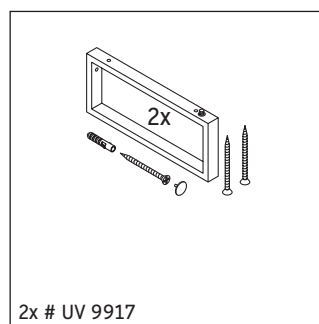

Brioso

BR 101C

Montageanleitung

Alle weiteren Montageanleitungen beachten!

Verwendungshinweise

Die Badmöbelserie entspricht den gültigen Normen und Richtlinien zum Zeitpunkt der Auslieferung und ist für den Einsatz in Bädern konzipiert.

Eine direkte Benetzung mit Wasser z. B. beim Duschen ist zu vermeiden.

Die Konsole ist nicht geeignet für den Einbau von unten bei Halbeinbauwaschtischen und Einbauwaschtischen.

Keramiken breiter als 600 mm müssen an der Wand befestigt werden.