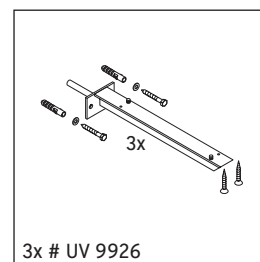

Brioso

BR 101C

Montageanleitung

V = nach Vorgabe Platte

Alle weiteren Montageanleitungen beachten!

Verwendungshinweise

Die Badmöbelserie entspricht den gültigen Normen und Richtlinien zum Zeitpunkt der Auslieferung und ist für den Einsatz in Bädern konzipiert.

Eine direkte Benetzung mit Wasser z. B. beim Duschen ist zu vermeiden.

Die Konsole ist nicht geeignet für den Einbau von unten bei Halbeinbauwaschtischen und Einbauwaschtischen.

Keramiken breiter als 600 mm müssen an der Wand befestigt werden.

Technische Verbesserungen und optische Veränderungen an den abgebildeten Produkten behalten wir uns vor.