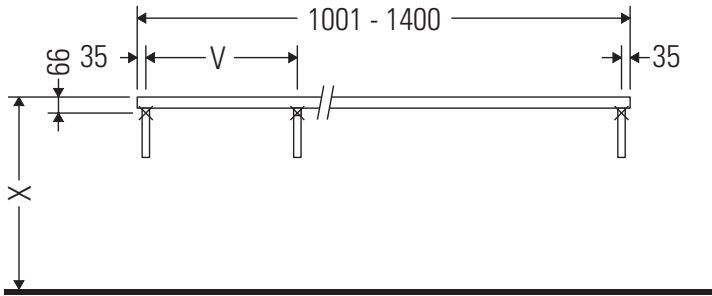

Brioso

BR 101C

Montageanleitung

Alle weiteren Montageanleitungen beachten!

Verwendungshinweise

Die Badmöbelserie entspricht den gültigen Normen und Richtlinien zum Zeitpunkt der Auslieferung und ist für den Einsatz in Bädern konzipiert.

Eine direkte Benetzung mit Wasser z. B. beim Duschen ist zu vermeiden.

Die Konsole ist nicht geeignet für den Einbau von unten bei Halbeinbauwaschtischen und Einbauwaschtischen.

Keramiken breiter als 600 mm müssen an der Wand befestigt werden.

Technische Verbesserungen und optische Veränderungen an den abgebildeten Produkten behalten wir uns vor.

Brioso

BR 101C

Montageanleitung

V = nach Vorgabe Platte

Alle weiteren Montageanleitungen beachten!

Verwendungshinweise

Die Konsole ist nicht geeignet für den Einbau von unten bei Halbeinbauwaschtischen und Einbauwaschtischen.

Keramiken breiter als 600 mm müssen an der Wand befestigt werden.

Technische Verbesserungen und optische Veränderungen an den abgebildeten Produkten behalten wir uns vor.