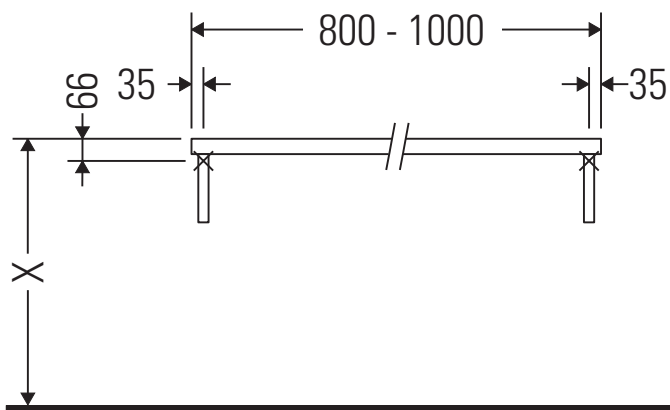

Brioso

BR 101C

Montageanleitung

Alle weiteren Montageanleitungen beachten!

Verwendungshinweise

Die Badmöbelserie entspricht den gültigen Normen und Richtlinien zum Zeitpunkt der Auslieferung und ist für den Einsatz in Bädern konzipiert.

Eine direkte Benetzung mit Wasser z. B. beim Duschen ist zu vermeiden.

Die Konsole ist nicht geeignet für den Einbau von unten bei Halbeinbauwaschtischen und Einbauwaschtischen.

Keramiken breiter als 600 mm müssen an der Wand befestigt werden.

Technische Verbesserungen und optische Veränderungen an den abgebildeten Produkten behalten wir uns vor.

Brioso

BR 101C

Montageanleitung

V = nach Vorgabe Platte

Alle weiteren Montageanleitungen beachten!

Verwendungshinweise

Die Konsole ist nicht geeignet für den Einbau von unten bei Halbeinbauwaschtischen und Einbauwaschtischen.

Keramiken breiter als 600 mm müssen an der Wand befestigt werden.

Technische Verbesserungen und optische Veränderungen an den abgebildeten Produkten behalten wir uns vor.