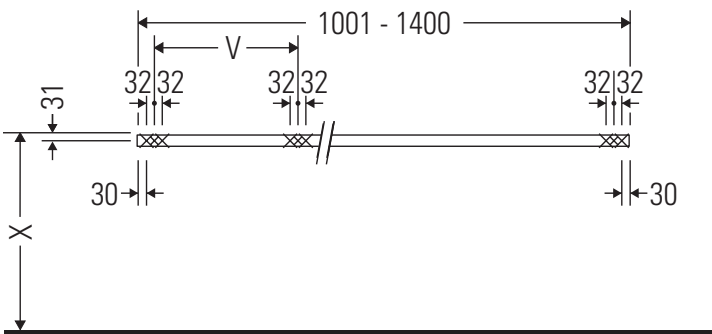

Eine direkte Benetzung mit Wasser z. B. beim Duschen ist zu vermeiden.

Die Konsole ist nicht geeignet für den Einbau von unten bei Halbeinbauwaschtischen und Einbauwaschtischen.

Keramiken breiter als 600 mm müssen an der Wand befestigt werden.

Technische Verbesserungen und optische Veränderungen an den abgebildeten Produkten behalten wir uns vor.

Brioso

BR 101C

Montageanleitung

V = nach Vorgabe Platte

Alle weiteren Montageanleitungen beachten!

Verwendungshinweise