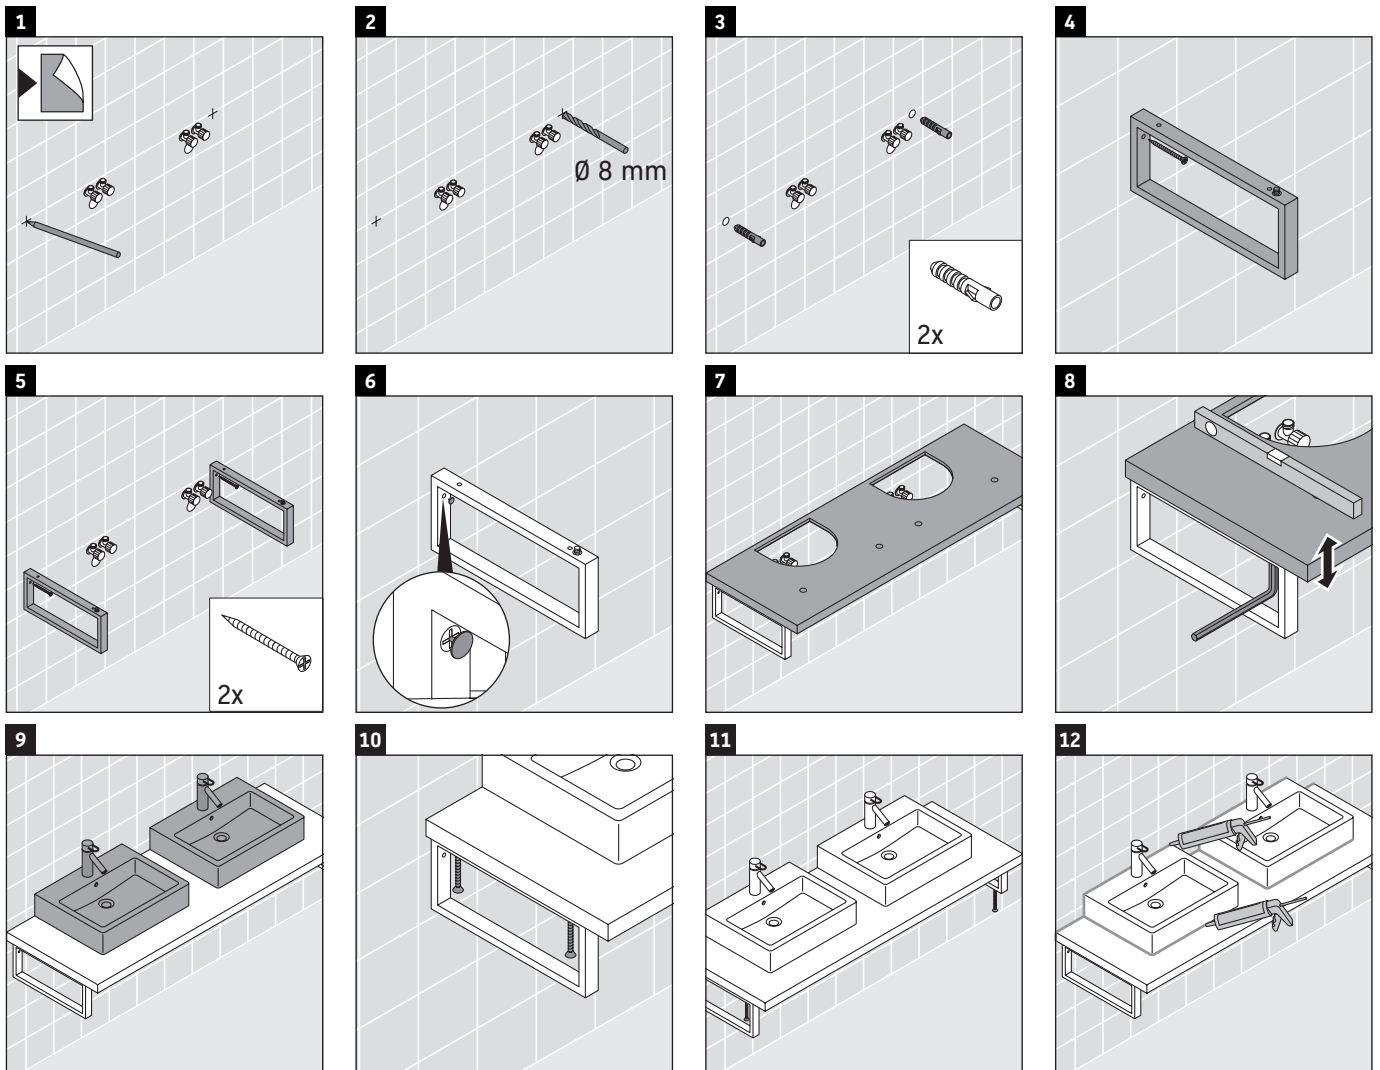

Brioso

BR 101C

Montageanleitung

Alle weiteren Montageanleitungen beachten!

Verwendungshinweise

Die Badmöbelserie entspricht den gültigen Normen und Richtlinien zum Zeitpunkt der Auslieferung und ist für den Einsatz in Bädern konzipiert.

Eine direkte Benetzung mit Wasser z. B. beim Duschen ist zu vermeiden.

Die Konsole ist nicht geeignet für den Einbau von unten bei Halbeinbauwaschtischen und Einbauwaschtischen.

Keramiken breiter als 600 mm müssen an der Wand befestigt werden.

Technische Verbesserungen und optische Veränderungen an den abgebildeten Produkten behalten wir uns vor.

Brioso

BR 101C

Montageanleitung

V = nach Vorgabe Platte

Alle weiteren Montageanleitungen beachten!

Verwendungshinweise

Die Konsole ist nicht geeignet für den Einbau von unten bei Halbeinbauwaschtischen und Einbauwaschtischen.

Keramiken breiter als 600 mm müssen an der Wand befestigt werden.

Technische Verbesserungen und optische Veränderungen an den abgebildeten Produkten behalten wir uns vor.