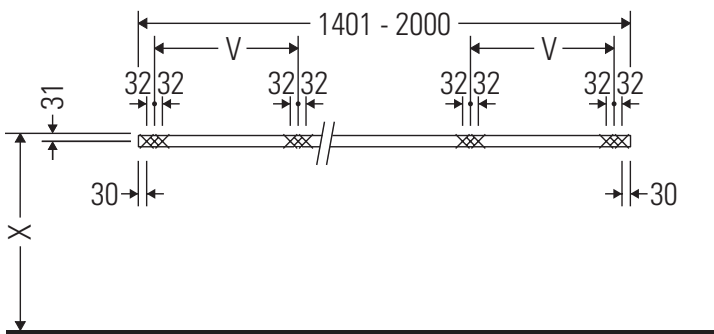

Brioso

BR 101C

Montageanleitung

V = nach Vorgabe Platte

Alle weiteren Montageanleitungen beachten!

Verwendungshinweise

Die Badmöbelserie entspricht den gültigen Normen und Richtlinien zum Zeitpunkt der Auslieferung und ist für den Einsatz in Bädern konzipiert.

Eine direkte Benetzung mit Wasser z. B. beim Duschen ist zu vermeiden.

Die Konsole ist nicht geeignet für den Einbau von unten bei Halbeinbauwaschtischen und Einbauwaschtischen.

Keramiken breiter als 600 mm müssen an der Wand befestigt werden.

Technische Verbesserungen und optische Veränderungen an den abgebildeten Produkten behalten wir uns vor.