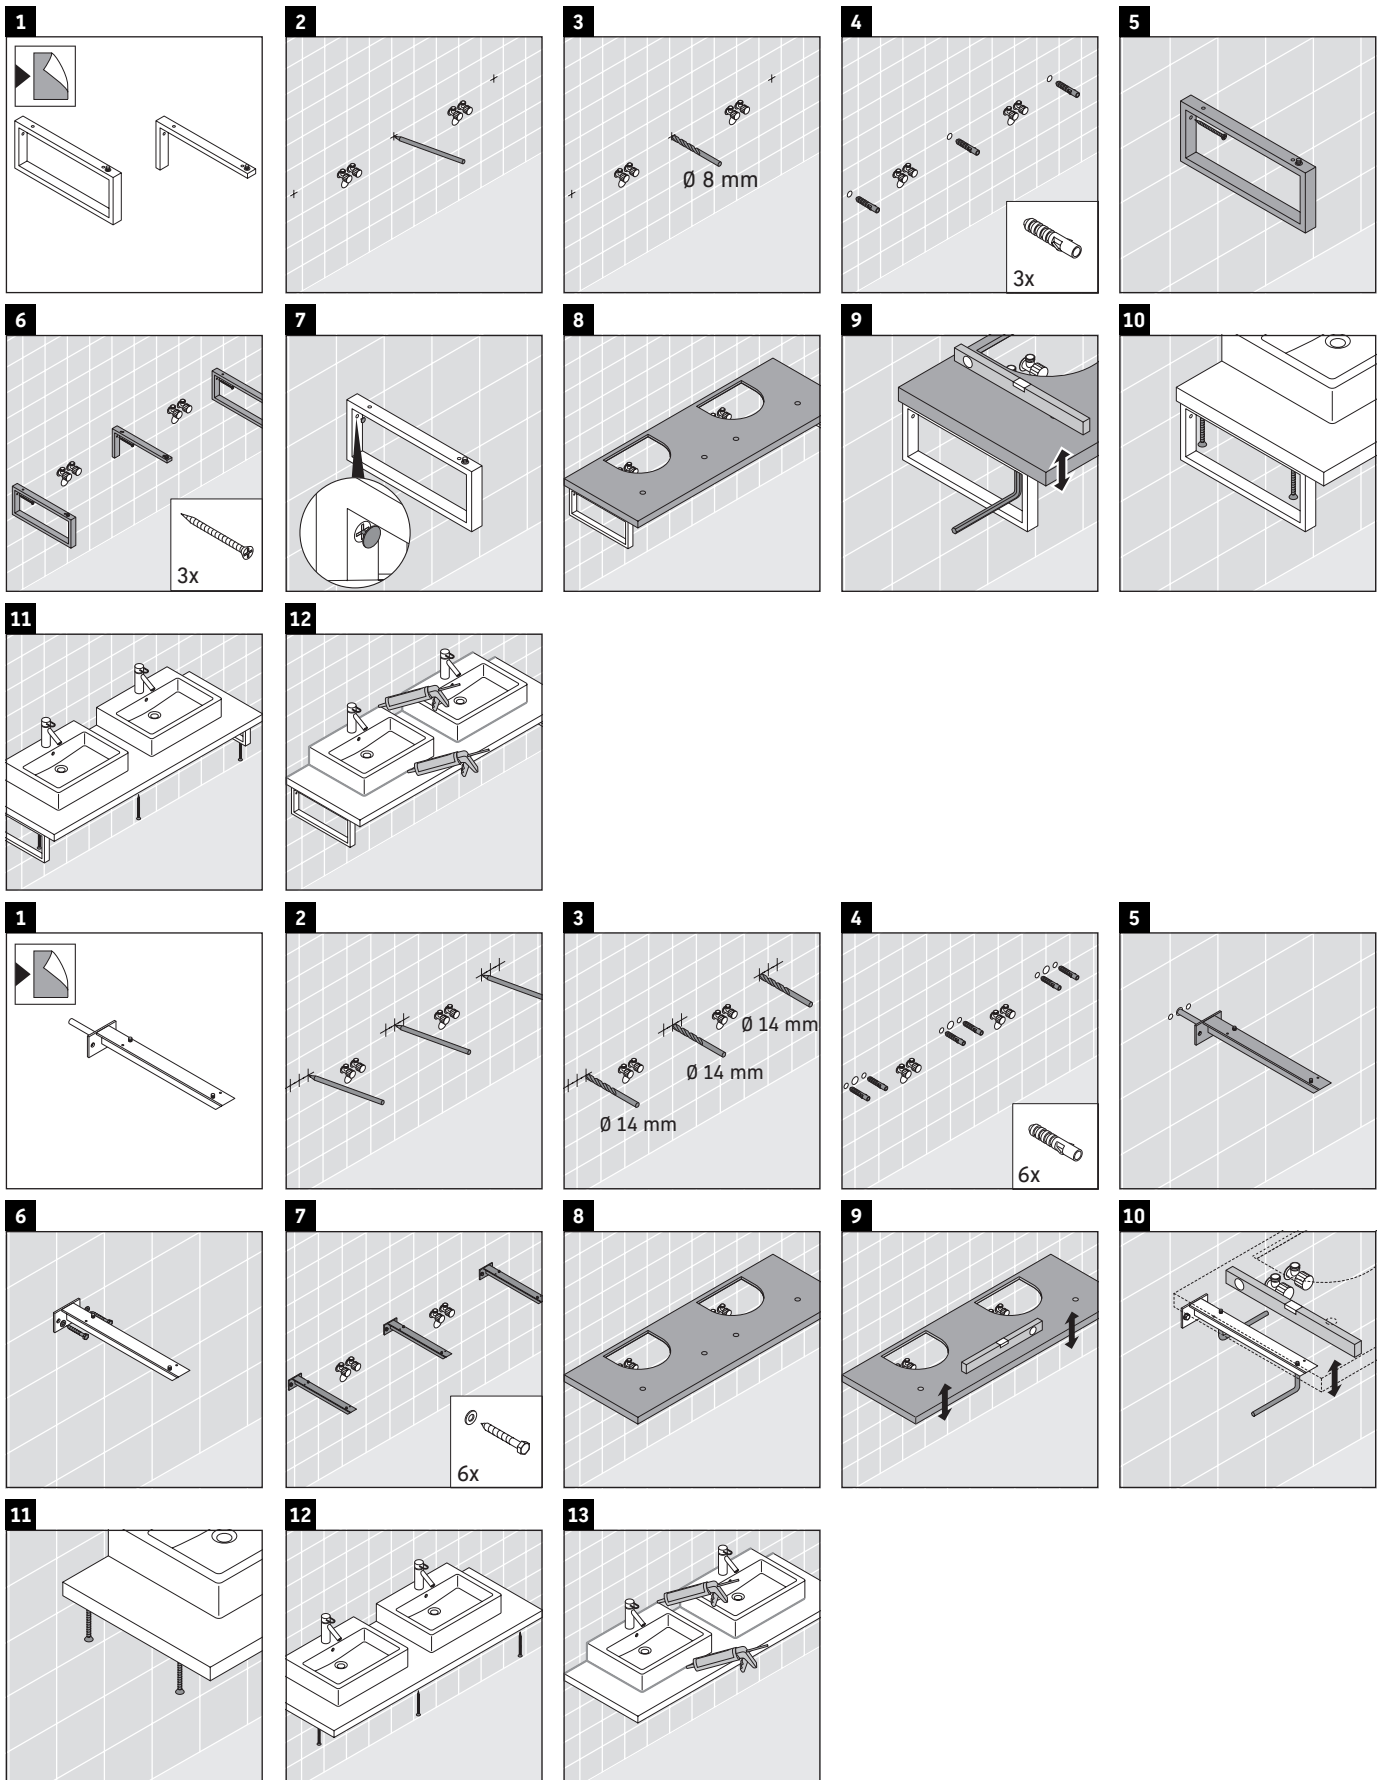

Brioso

BR 101C

Montageanleitung

Alle weiteren Montageanleitungen beachten!

Verwendungshinweise

Die Badmöbelserie entspricht den gültigen Normen und Richtlinien zum Zeitpunkt der Auslieferung und ist für den Einsatz in Bädern konzipiert.

Eine direkte Benetzung mit Wasser z. B. beim Duschen ist zu vermeiden.

Die Konsole ist nicht geeignet für den Einbau von unten bei Halbeinbauwaschtischen und Einbauwaschtischen.

Keramiken breiter als 600 mm müssen an der Wand befestigt werden.

Technische Verbesserungen und optische Veränderungen an den abgebildeten Produkten behalten wir uns vor.

Brioso

BR 101C

Montageanleitung

V = nach Vorgabe Platte

Alle weiteren Montageanleitungen beachten!

Verwendungshinweise

Die Konsole ist nicht geeignet für den Einbau von unten bei Halbeinbauwaschtischen und Einbauwaschtischen.

Keramiken breiter als 600 mm müssen an der Wand befestigt werden.

Technische Verbesserungen und optische Veränderungen an den abgebildeten Produkten behalten wir uns vor.