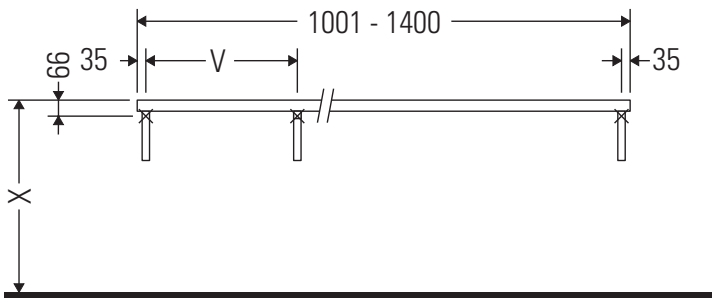

Eine direkte Benetzung mit Wasser z. B. beim Duschen ist zu vermeiden.

Die Konsole ist nicht geeignet für den Einbau von unten bei Halbeinbauwaschtischen und Einbauwaschtischen.

Keramiken breiter als 600 mm müssen an der Wand befestigt werden.

Technische Verbesserungen und optische Veränderungen an den abgebildeten Produkten behalten wir uns vor.

Brioso

BR 101C

Montageanleitung

V = nach Vorgabe Platte

Alle weiteren Montageanleitungen beachten!

Verwendungshinweise

Die Konsole ist nicht geeignet für den Einbau von unten bei Halbeinbauwaschtischen und Einbauwaschtischen.

Keramiken breiter als 600 mm müssen an der Wand befestigt werden.

Technische Verbesserungen und optische Veränderungen an den abgebildeten Produkten behalten wir uns vor.