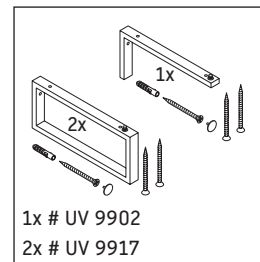

Eine direkte Benetzung mit Wasser z. B. beim Duschen ist zu vermeiden.

Die Konsole ist nicht geeignet für den Einbau von unten bei Halbeinbauwaschtischen und Einbauwaschtischen.

Keramiken breiter als 600 mm müssen an der Wand befestigt werden.

Technische Verbesserungen und optische Veränderungen an den abgebildeten Produkten behalten wir uns vor.

Brioso

BR 101C

Montageanleitung

V = nach Vorgabe Platte

Alle weiteren Montageanleitungen beachten!

Verwendungshinweise