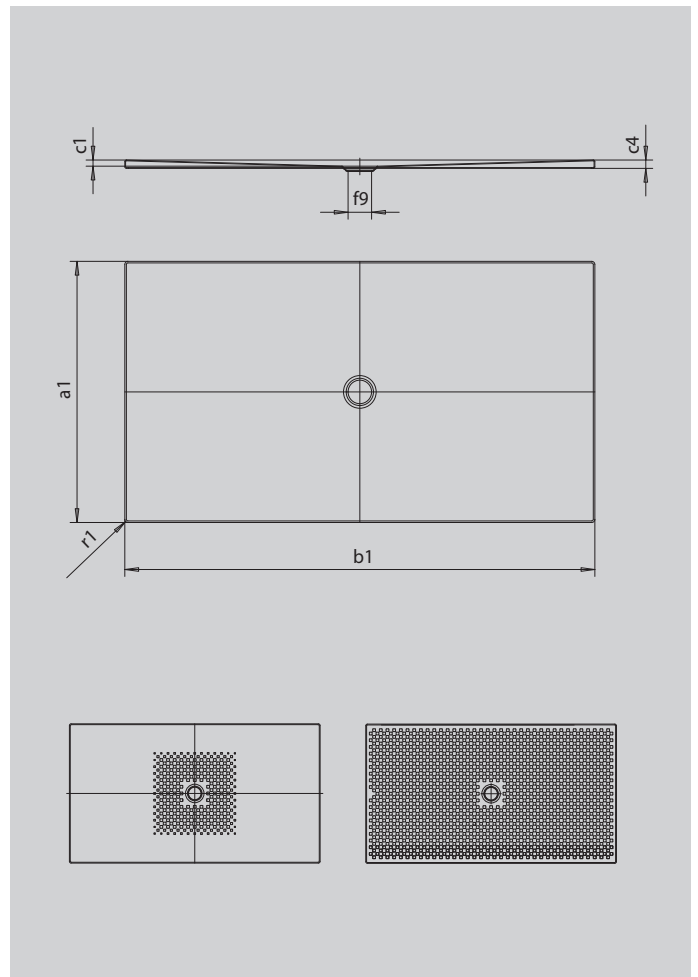

SCONA

- harmonisches Design mit zentriertem Ablauf
- absolut bodeneben einbaubar
- aus KALDEWEI Stahl-Emaille
- Ablaufdeckel nahezu bündig in die Duschlfläche integriert (nur in Kombination mit den Ablaufgarnituren KA 90)

Abbildung ähnlich

SECURE⁺

Modell		983
Äußere Länge	a_1	900 mm
Äußere Breite	b_1	1500 mm
Tiefe Innen	c_1	23 mm
Randhöhe	c_4	32 mm
Höhe mit Wannenträger extraflach	c_{16}	49 mm
Durchmesser Ablaufloch	f_9	Ø 90 mm
Äußerer Radius	r_1	12 mm
Nettogewicht		35 kg
Antislip		492 x 492 mm
Vollantislip		836 x 1412 mm
SECURE PLUS		Vollflächig