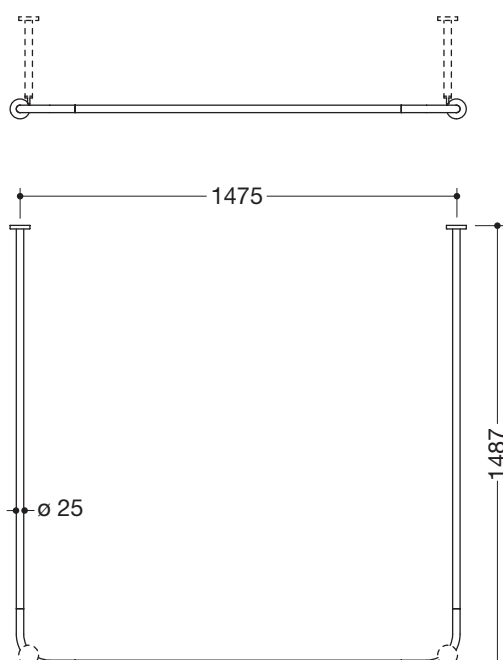

Abmessungen in mm

Oberflächen/Farben

Alternative Oberflächen

Technische Änderungen vorbehalten, 26.03.2021

HEWI Heinrich Wilke GmbH
Postfach 1260
D-34442 Bad Arolsen

Telefon: +49 5691 82-0
Telefax: +49 5691 82-319

info@hewi.de
www.hewi.com