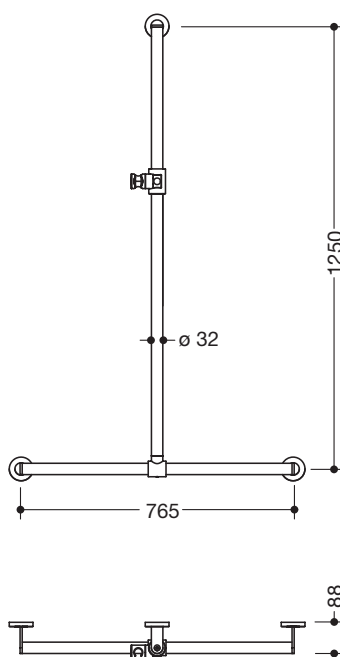

Produktdatenblatt
Duschhandlauf mit verschiebbarer
Brausehalterstange 900.35.40060

HEWI

Abbildung ähnlich

Duschhandlauf mit verschiebbarer Brausehalterstange 900.35.40060

- senkrecht und waagrecht angeordnete, im rechten Winkel verbundene Stangen mit Befestigungsrosetten und Brausehalter
- mit seitlich (zur Montage) verschiebbarer Brausehalterstange
- senkrechte Länge 1250 mm, waagrechte Länge 765 mm, 88 mm tief
- Stangendurchmesser 32 mm, Rohrstärke 2 mm, Rosettendurchmesser 70 mm
- aus hochwertigem Edelstahl, pulverbeschichtet in der HEWI Farbe CV (Schwarz tiefmatt) und ER (Dunkelgrau Perlglimmer tiefmatt) mit Brausehalter aus schwarz mattem Polyamid oder pulverbeschichtet in den HEWI Farben AS (Weiß tiefmatt) und AX (Hellgrau Perlglimmer tiefmatt) mit Brausehalter aus weiß mattem Polyamid
- geeignet für Handbrausen verschiedener Hersteller
- Brausehalter kann stufenlos geneigt und nach Betätigen einer großflächigen Drucktaste in der Höhe verstellt werden
- konische Aufnahme am Brausehalter erleichtert das Einhängen der Handbrause
- inklusive korrosionsfreiem und geprüfem HEWI Befestigungsmaterial zur Wandmontage sowie Dichtband zur Abdichtung der Bohrpunkte
- geeignet für HEWI Einhängesitze 900.51..., 950.51..., 802.51... und 801.51.100, 801.51D100 und 801.51FR101

Abmessungen in mm

Oberflächen/Farben

Die Farbe CD läuft zum 31.03.2022 aus

Alternative Oberflächen/Farben

Technische Änderungen vorbehalten, 29.03.2021

HEWI Heinrich Wilke GmbH
Postfach 1260
D-34442 Bad Arolsen