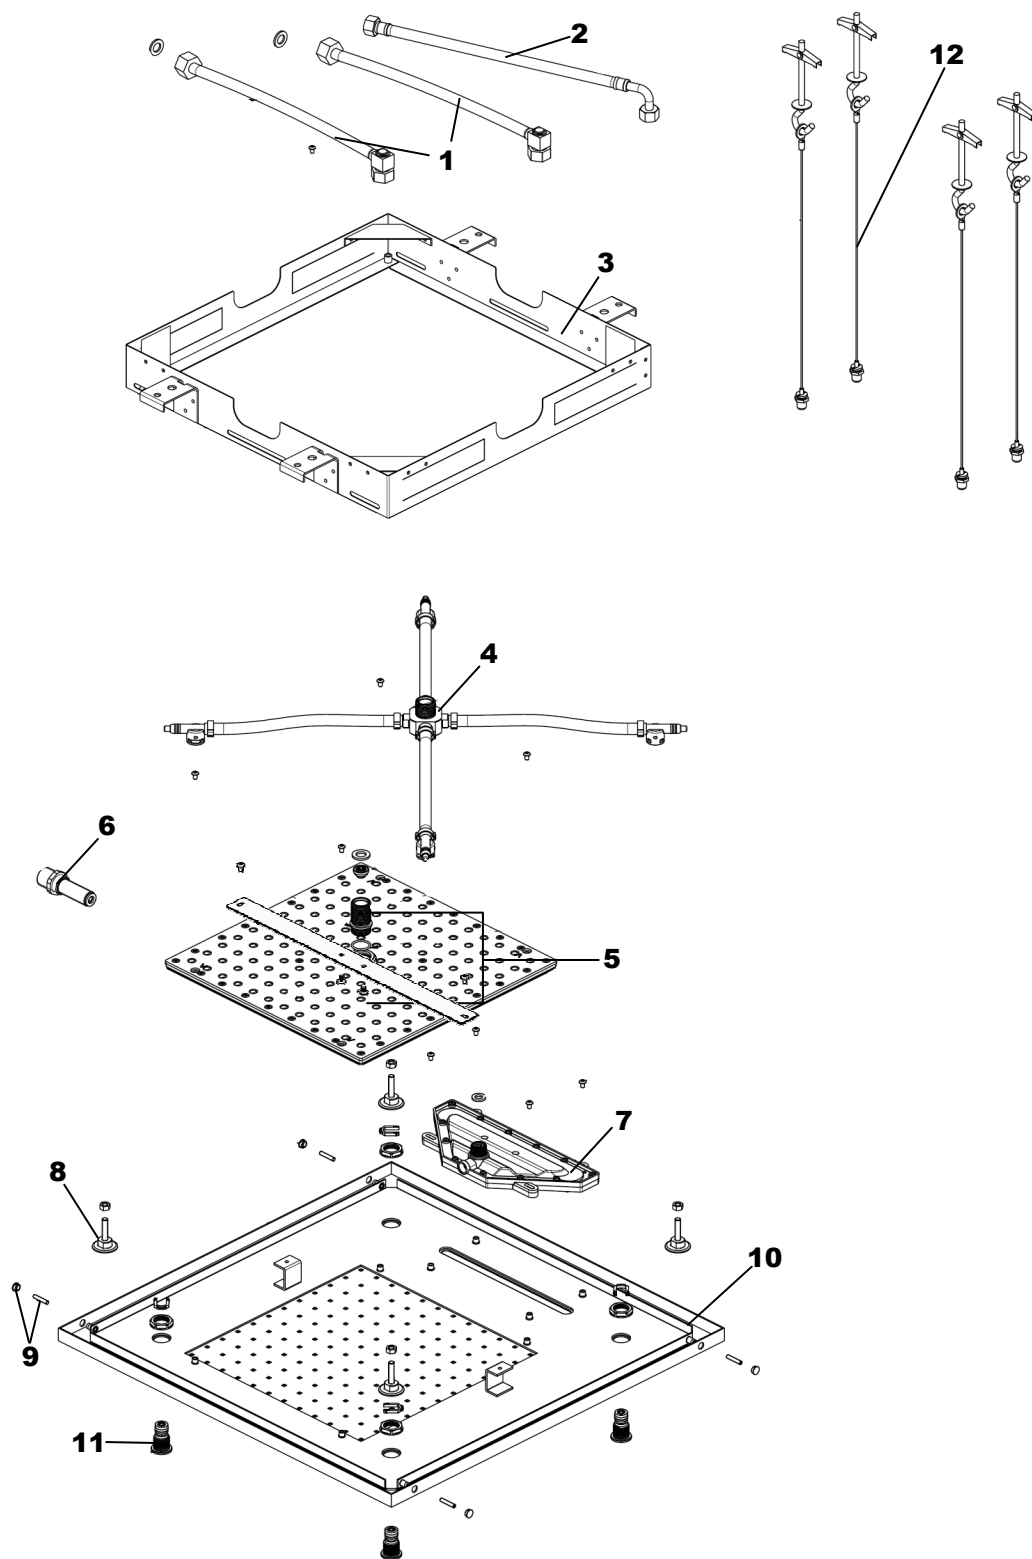

# LIVING SPA

Regenbrause zum Deckeneinbau 500x500 mm

Edelstahl poliert

11.650300.2.01

# herzbach

**LIVING SPA****Regenbrause zum Deckeneinbau 500x500 mm**

Edelstahl poliert

**11.650300.2.01****Ersatzteilliste**

| <b>Pos.</b> | <b>Beschreibung</b>     | <b>Art.-Nr.</b> | <b>Preisgruppe</b> | <b>VE</b> |
|-------------|-------------------------|-----------------|--------------------|-----------|
| 1           | Flexibler Schlauch      | 80.084009.1.09  | <b>7</b>           | 1         |
| 2           | Flexibler Schlauch      | 80.084025.1.09  | <b>7</b>           | 1         |
| 3           | Einbaurahmen            | 80.106003.1.09  | <b>13</b>          | 1         |
| 4           | Verteiler               | 80.000032.1.09  | <b>12</b>          | 1         |
| 5           | Brauseeinsatz           | 80.055059.3.09  | <b>16</b>          | 1         |
| 6           | Übergangsstück          | 80.003032.1.09  | <b>7</b>           | 1         |
| 7           | Schwalleinsatz          | 80.055065.1.09  | <b>14</b>          | 1         |
| 8           | Distanzschrauben        | 80.012001.1.09  | <b>8</b>           | 4         |
| 9           | Befestigung Strahlboden | 80.047067.1.09  | <b>5</b>           | 4         |
| 10          | Strahlboden             | 80.063060.1.01  | <b>16</b>          | 1         |
| 11          | Spraydüsen              | 80.003049.1.01  | <b>6</b>           | 1         |
| 12          | Sicherungsset           | 80.003015.1.09  | <b>8</b>           | 1         |