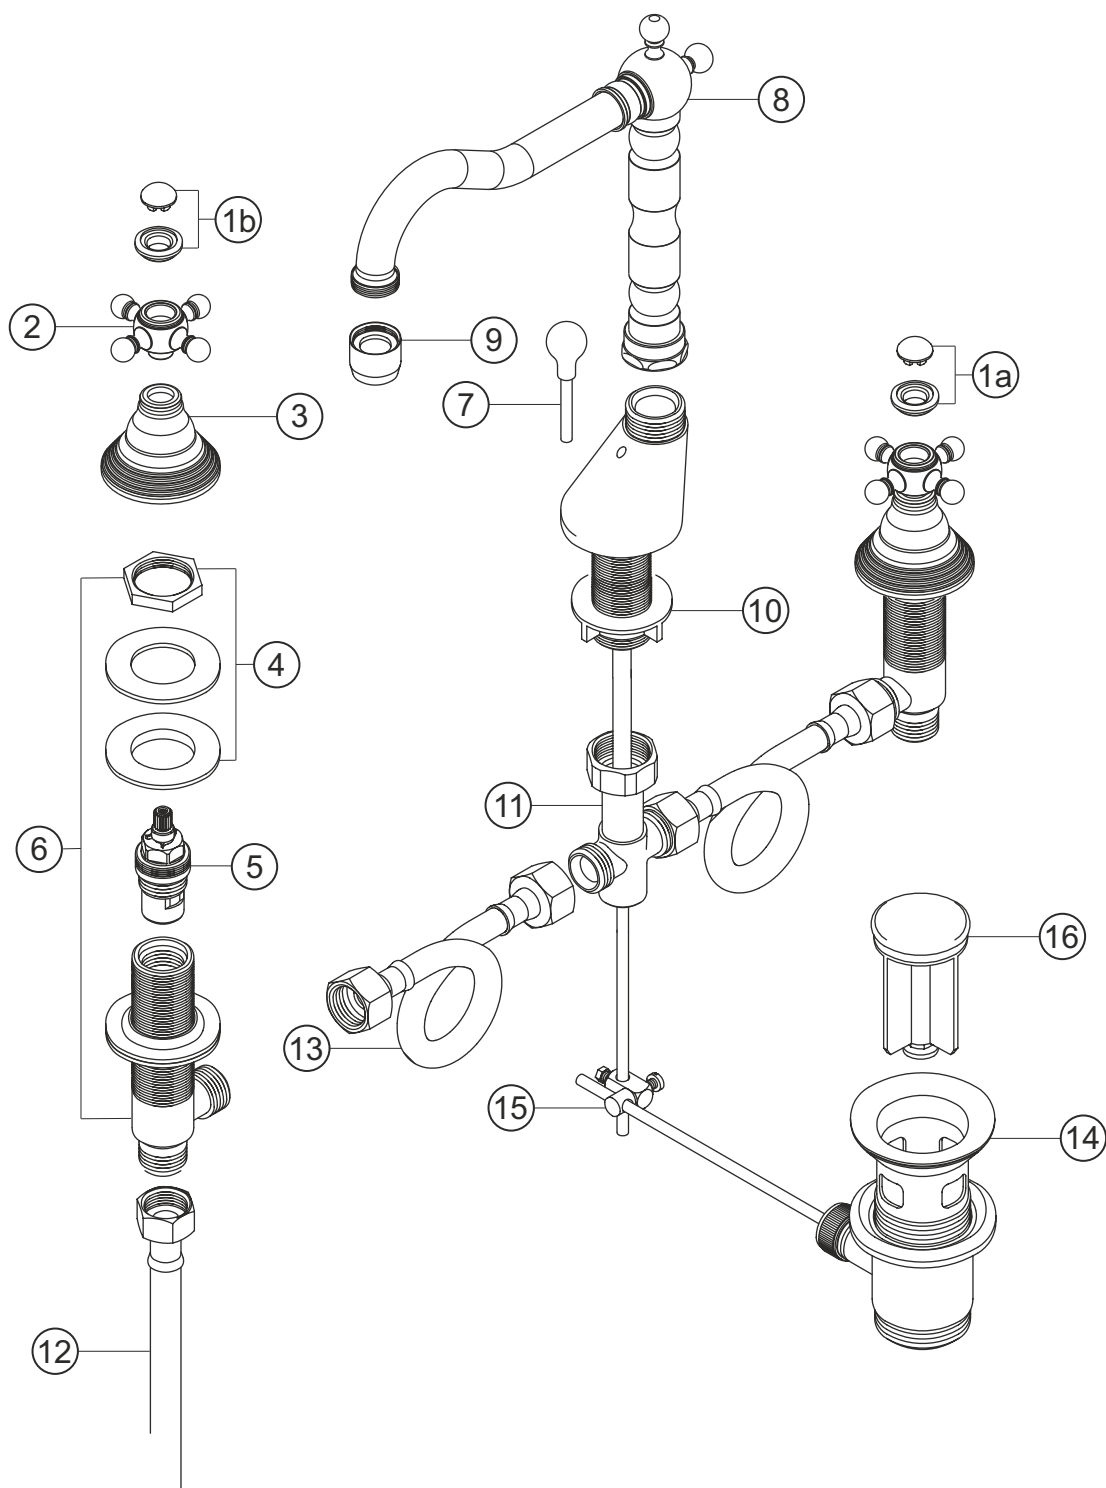

ANAIS CLASSIC
Waschtisch-Dreilochbatterie
weiß-gold
32.422000.2.04

herzbach

ANAIS CLASSIC

Waschtisch-Dreilochbatterie

weiß-gold

32.422000.2.04

Ersatzteilliste

Pos.	Beschreibung	Art.-Nr.	Preisgruppe	VE
1a	Plakette mit Mutter froid	80.135200.2.03	4	1
1b	Plakette mit Mutter chaud	80.135200.1.03	4	1
2	Griff komplett	80.126300.2.04	8	1
3	Schraubhülse	80.130300.2.07	7	1
4	Befestigungssatz	80.205500.1.09	3	1
5	Innenoberteil	80.150300.1.09	6	1
6	Seitenventil komplett	80.165100.1.09	10	1
7	Zugstange	80.100500.1.03	8	1
8	Auslauf komplett	80.453300.1.04	14	1
9	Perlator	80.055100.1.03	5	1
10	Befestigung	80.205555.2.09	3	1
11	Verteiler	80.175500.1.09	7	1
12	Flexibler Anschlussschlauch	80.038000.1.09	5	1
13	Flexibler Verbindungsschlauch	80.034700.1.09	5	1
14	Ablaufgarnitur	80.030600.1.04	8	1
15	Gelenk	80.060200.1.01	2	1
16	Ablaufstopfen	80.200400.1.03	7	1

herzbach