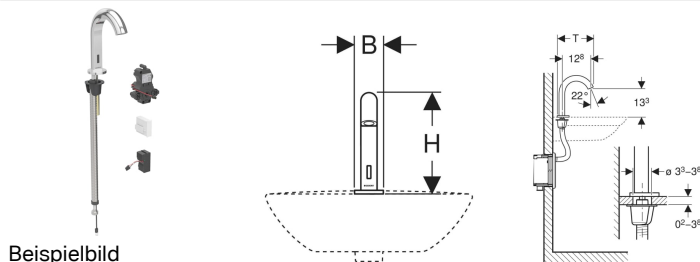

Geberit Piave Waschtischarmatur Standmontage, Netzbetrieb, für UP-Funktionsbox

Verwendungszwecke

- Zur Entnahme von Leitungswasser
- Für öffentliche und halböffentliche Bereiche
- Zum Einbau in Waschtische oder Waschtischplatten
- Zum Einbau in Geberit Montageelemente für Waschtisch, elektronische Standarmatur mit UP-Funktionsbox
- Zum Einbau in Geberit Rohbausets für elektronische Waschtischarmaturen, Standmontage, mit UP-Funktionsbox
- Zum Anschließen von Kalt- und Warmwasser (nur bei Modell mit Mischer oder Thermostatmischer)
- Zum Anschließen von Kalt- oder Mischwasser (nur bei Modell ohne Mischer)
- Für den Einsatz mit Edelstahlbecken
- Modell mit Mischer oder Thermostatmischer nicht geeignet für Durchlauferhitzer, siehe Technisches Datenblatt "Waschtischarmaturen mit Durchlauferhitzern"

Lieferumfang

- Waschtischarmatur mit Infrarotsensor und Anschlusschlauch
- Steuerelektronik
- Funktionseinheit

Zusätzlich zu bestellen

- Geberit Element für Waschtisch oder Rohbauset zu Geberit

- Programm Wassersparen einstellbar
- Programm Intervallspülung einstellbar
- Dauerspülung individuell einstellbar
- Spülauslösung deaktivierbar
- Mit integriertem Rückflussverhinderer
- Funktionseinheit mit eingebauten Korbfiltren