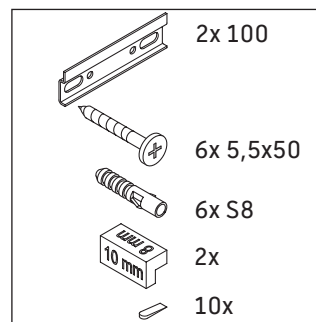

XSquare

XS 4193

Montageanleitung

Verwendungshinweise

Die Badmöbelserie entspricht den gültigen Normen und Richtlinien zum Zeitpunkt der Auslieferung und ist für den Einsatz in Bädern konzipiert. Eine direkte Benetzung mit Wasser z. B. beim Duschen ist zu vermeiden.