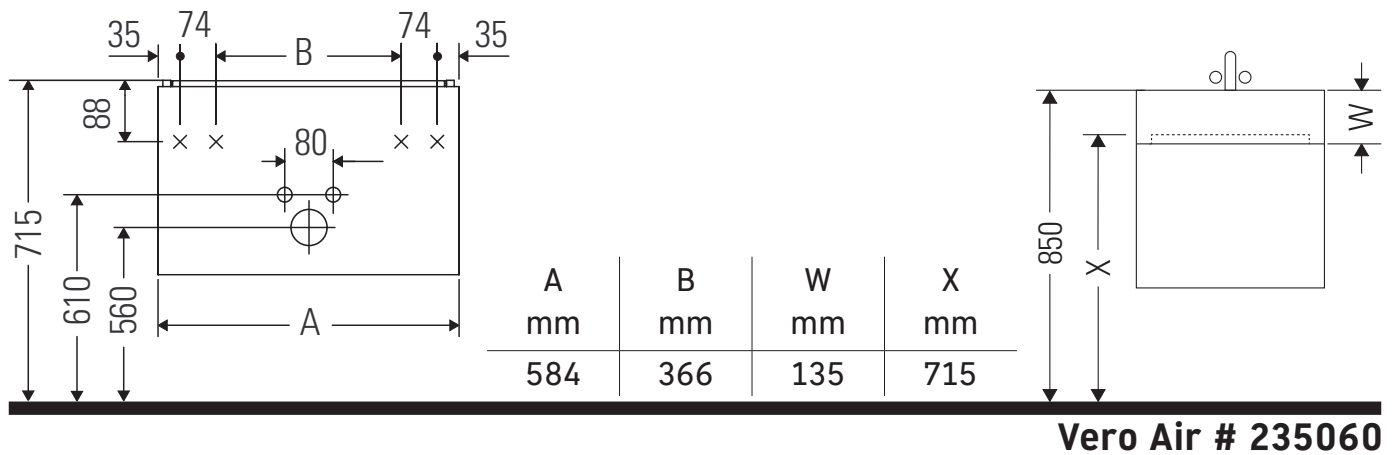

XSquare

XS 4193

Montageanleitung

Verwendungshinweise

Die Badmöbelserie entspricht den gültigen Normen und Richtlinien zum Zeitpunkt der Auslieferung und ist für den Einsatz in Bädern konzipiert. Eine direkte Benetzung mit Wasser z. B. beim Duschen ist zu vermeiden.