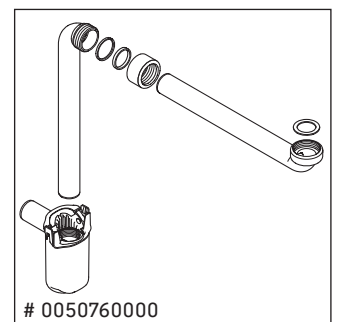

XSquare

XS 4193

Montageanleitung

Verwendungshinweise

Die Badmöbelserie entspricht den gültigen Normen und Richtlinien zum Zeitpunkt der Auslieferung und ist für den Einsatz in Bädern konzipiert. Eine direkte Benetzung mit Wasser z. B. beim Duschen ist zu vermeiden.