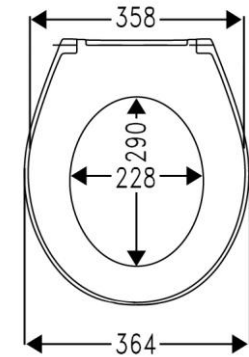

# Evo SoftClose Premium

oval

2 Deckelpuffer DPV5  
4 Sitzpuffer SPV8

Öffnungswinkel max. 110°

Sandwich

flach

Gesamtlänge: 436 mm

WC-Sitz Modell	
Material	Duroplast
DIN 19516	Mit Edelstahlscharnier erfüllt WC-Sitz DIN 19516
Wertigkeit	Luxus
Benutzerprofil	Privat / anspruchsvolles Objekt
VPE	7       168
Farben	Art.-Nr.
Weiß-alpin F0102G	533915
Weiß-alpin F0202Y	534028
Weiß-alpin F4302G	536912

Scharnier					Sitzlänge in Abhängigkeit vom Scharnier in mm*		
Code	Bild	Material	Besonderheit	Befestigungsart	Verstell-system	I	II
F0102G		Edelstahl	Absenkautomatik SOFT  CLOSE classic Abnehmbar TAKE  OFF original	Klappdübel	Keine Verstell-möglichkeit	437,5	428,5
F0202Y		Edelstahl	Absenkautomatik SOFT  CLOSE classic Abnehmbar TAKE  OFF original	BVU FastFixmutter	Excenter	447,5	418,5
F4302G		Edelstahl	Absenkautomatik SOFT  CLOSE classic Abnehmbar TAKE  OFF original	Kalppdübel	Schlitzscheibe	464,6	440,6

\* gilt für Keramiken mit einem Lochabstand von 125 mm + / - 3 mm und Löchern mit Ø 15 mm. Falls der Lochabstand der Keramiken von 125 mm abweicht, empfehlen wir die Verwendung eines Excenterscharniers.  
Die oben gemachte Angabe zur effektiven Sitzlänge gilt dann jedoch nicht mehr, sie bezieht sich ausschließlich auf einen Lochabstand von 125 mm und weicht dann ggf. geringfügig ab.