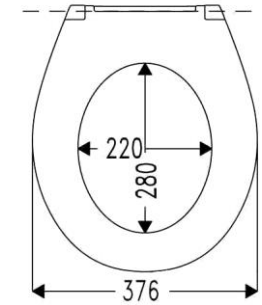

# Haromed

oval

2 Deckelpuffer DP97  
2 Sitzpuffer WP59

Öffnungswinkel max. 110°

Sandwich

gewölbt

Gesamtlänge: 460 mm

WC-Sitz Modell	
Material	Duroplast
DIN 19516	Mit Edelstahlscharnier erfüllt WC-Sitz DIN 19516
Wertigkeit	Luxus
Benutzerprofil	Öffentlich / hohe Belastung
VPE	  4                      96
Farben	Art.-Nr.
weiß-alpin (Griff weiß)	527604
weiß-alpin (Griff grau)	524648
weiß-alpin (Griff blau)	524649
weiß-alpin (Griff rot)	524650

Scharnier					Sitzlänge in Abhängigkeit vom Scharnier in mm*		
Code	Bild	Material	Besonderheit	Befestigungsart	Verstellungssystem	I	II
<b>S3202W</b>	 Schraubenlänge 70 mm	Edelstahl	antibakterielle Beschichtung ACTIVE SHIELD	BVU SolidFix	Schlitzscheibe	471,0	449,0
* gilt für Keramiken mit einem Lochabstand von 155 mm +/- 3 mm und Löchern mit Ø 15 mm. Falls der Lochabstand der Keramiken von 155 mm abweicht, empfehlen wir die Verwendung eines Excenterscharniers. Die oben gemachte Angabe zur effektiven Sitzlänge gilt dann jedoch nicht mehr, sie bezieht sich ausschließlich auf einen Lochabstand von 155 mm und weicht dann ggf. geringfügig ab.							