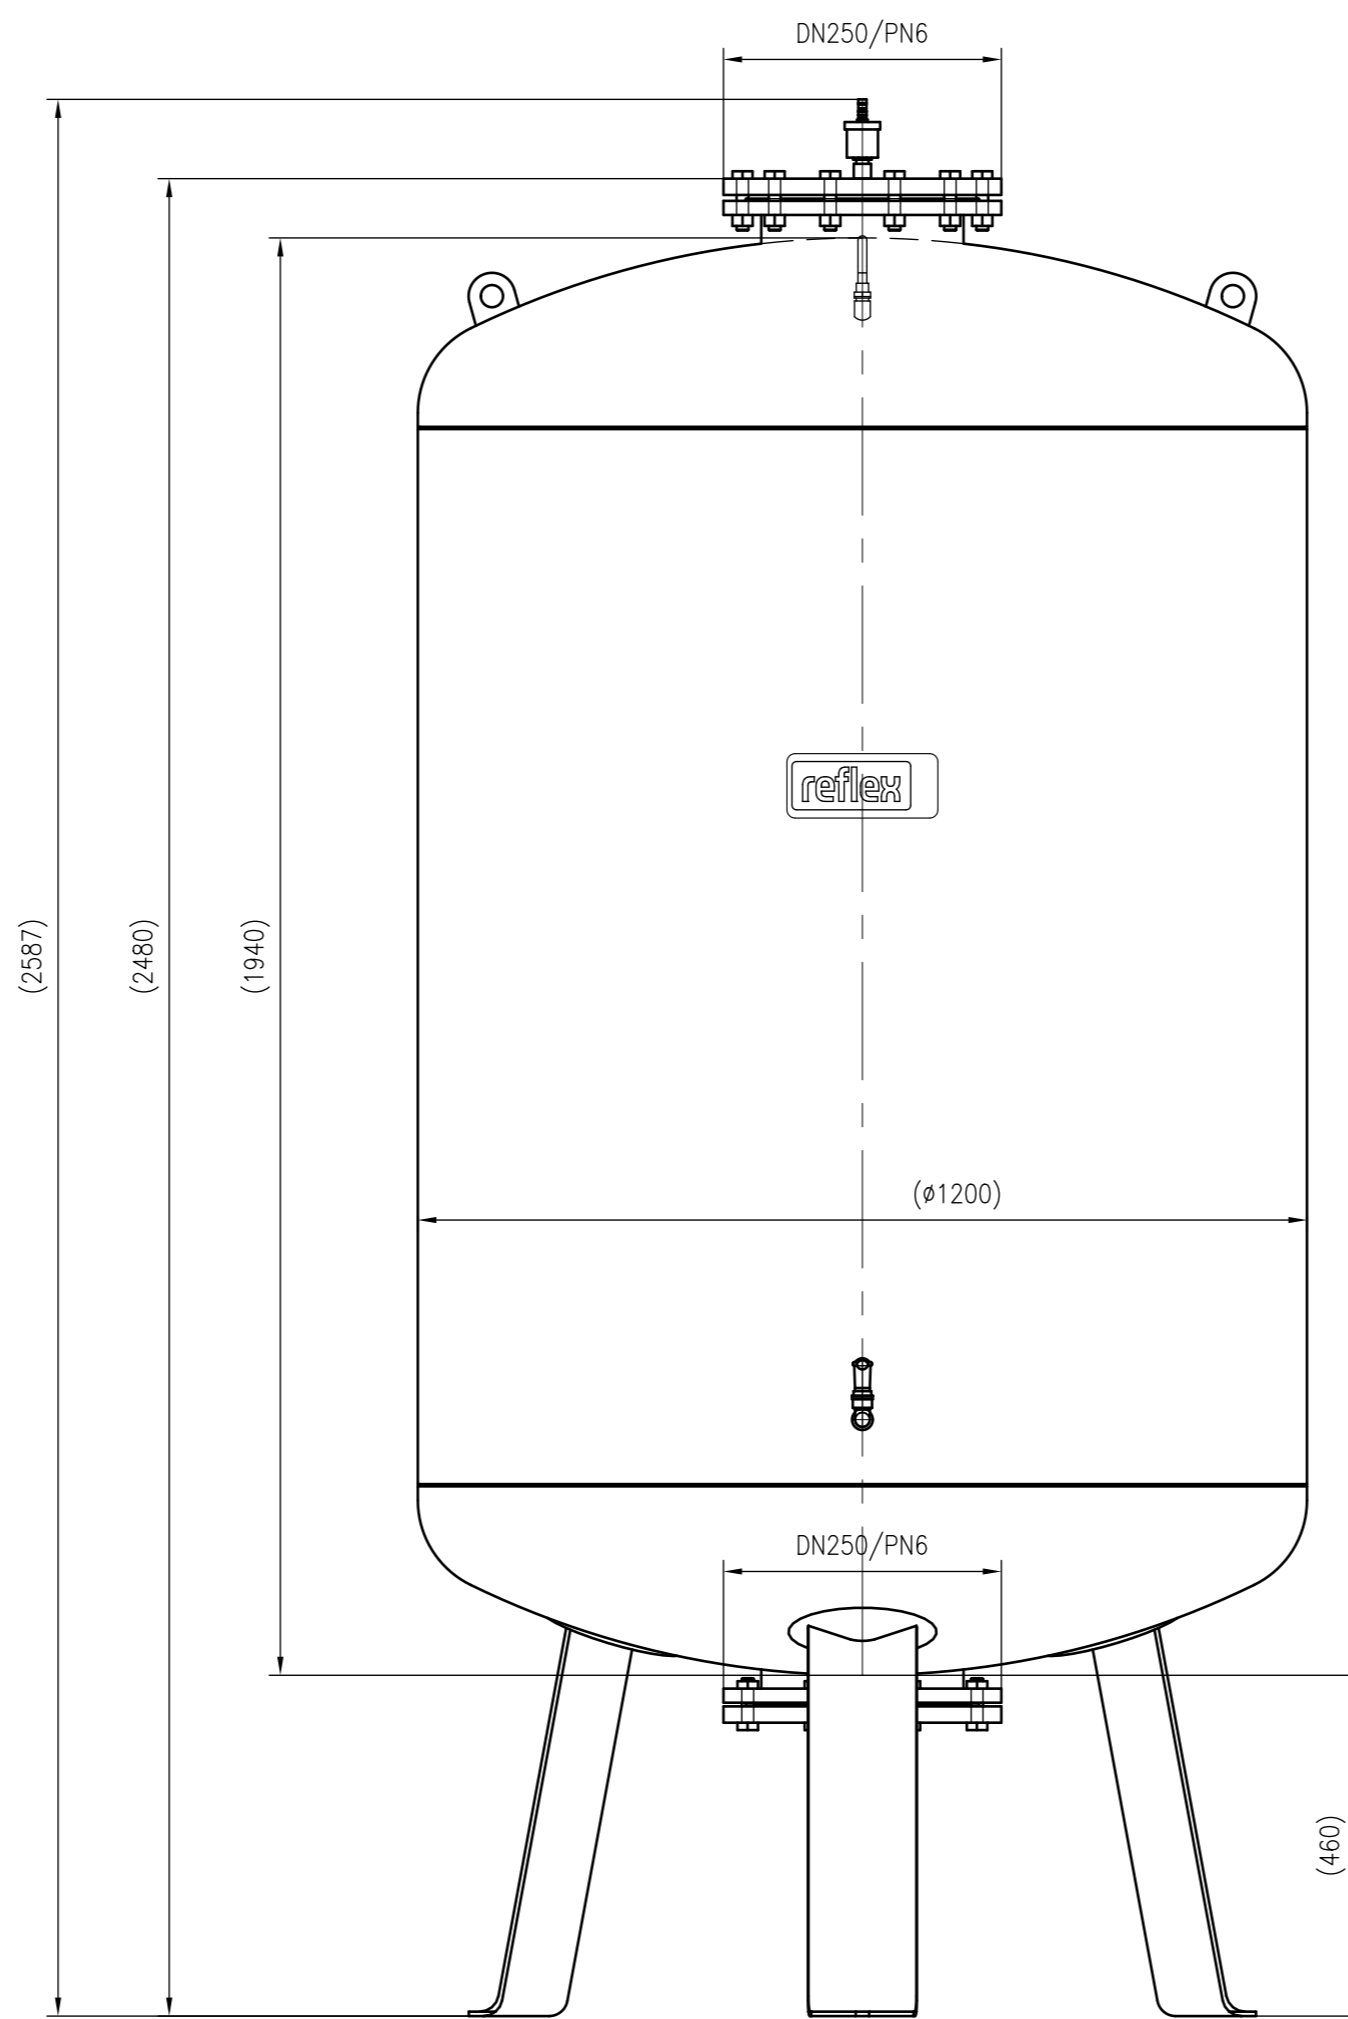

Side view

Front view

Isometric view

Top view

Unterliegt nicht dem Änderungsdienst/ Not subject to change management		Maßstab/ Scale: 1:10	Format/ Size: A1
Revision 24.03.2016	Variomat VF2000 – 8611005		