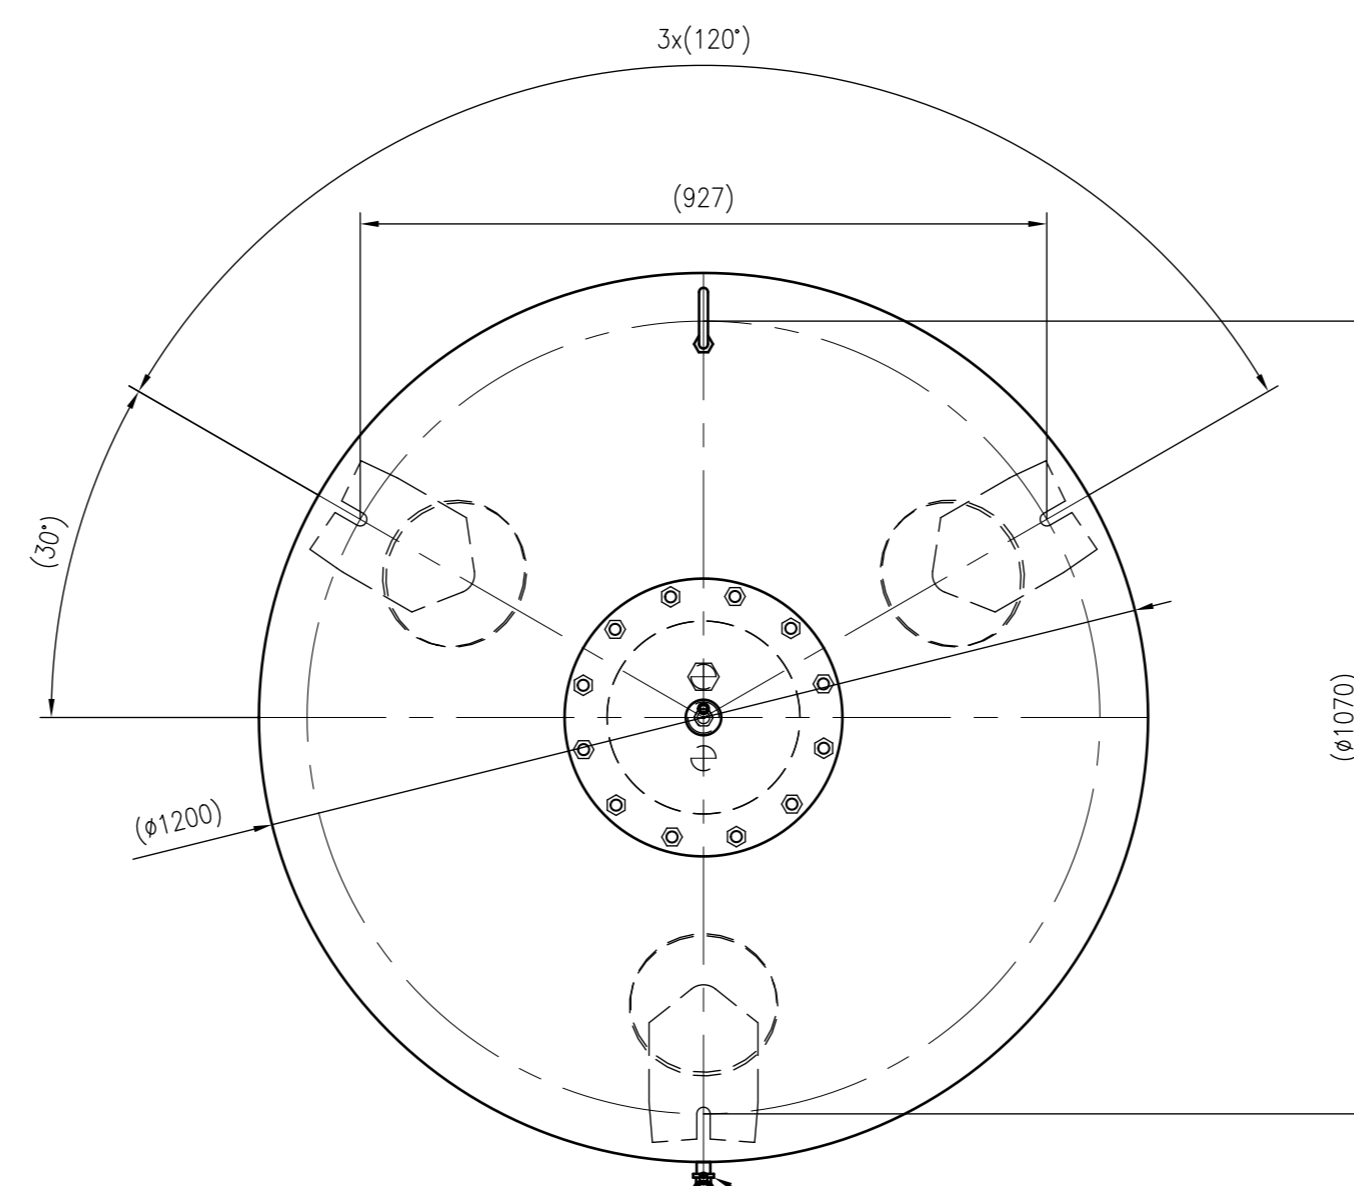

Side view

Front view

Isometric view

Top view

Unterliegt nicht dem Änderungsdienst/ Not subject to change management		Maßstab/ Scale: 1:10	Format/ Size: A1
Revision 24.03.2016	Variomat VF2000 – 8611005		