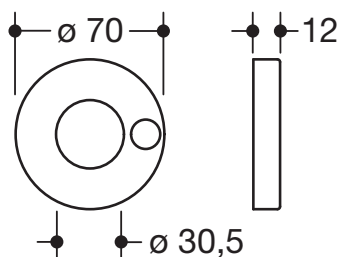

Rosettenkappe 66762

- für Stangensysteme System 900 mit Durchmesser 30 mm
- Rosettenbefestigung an Eckstütze mit Loch
- Durchmesser 70 mm
- aus Edelstahl, matt geschliffen

Abmessungen in mm

Oberfläche

XA

Alternative Oberflächen