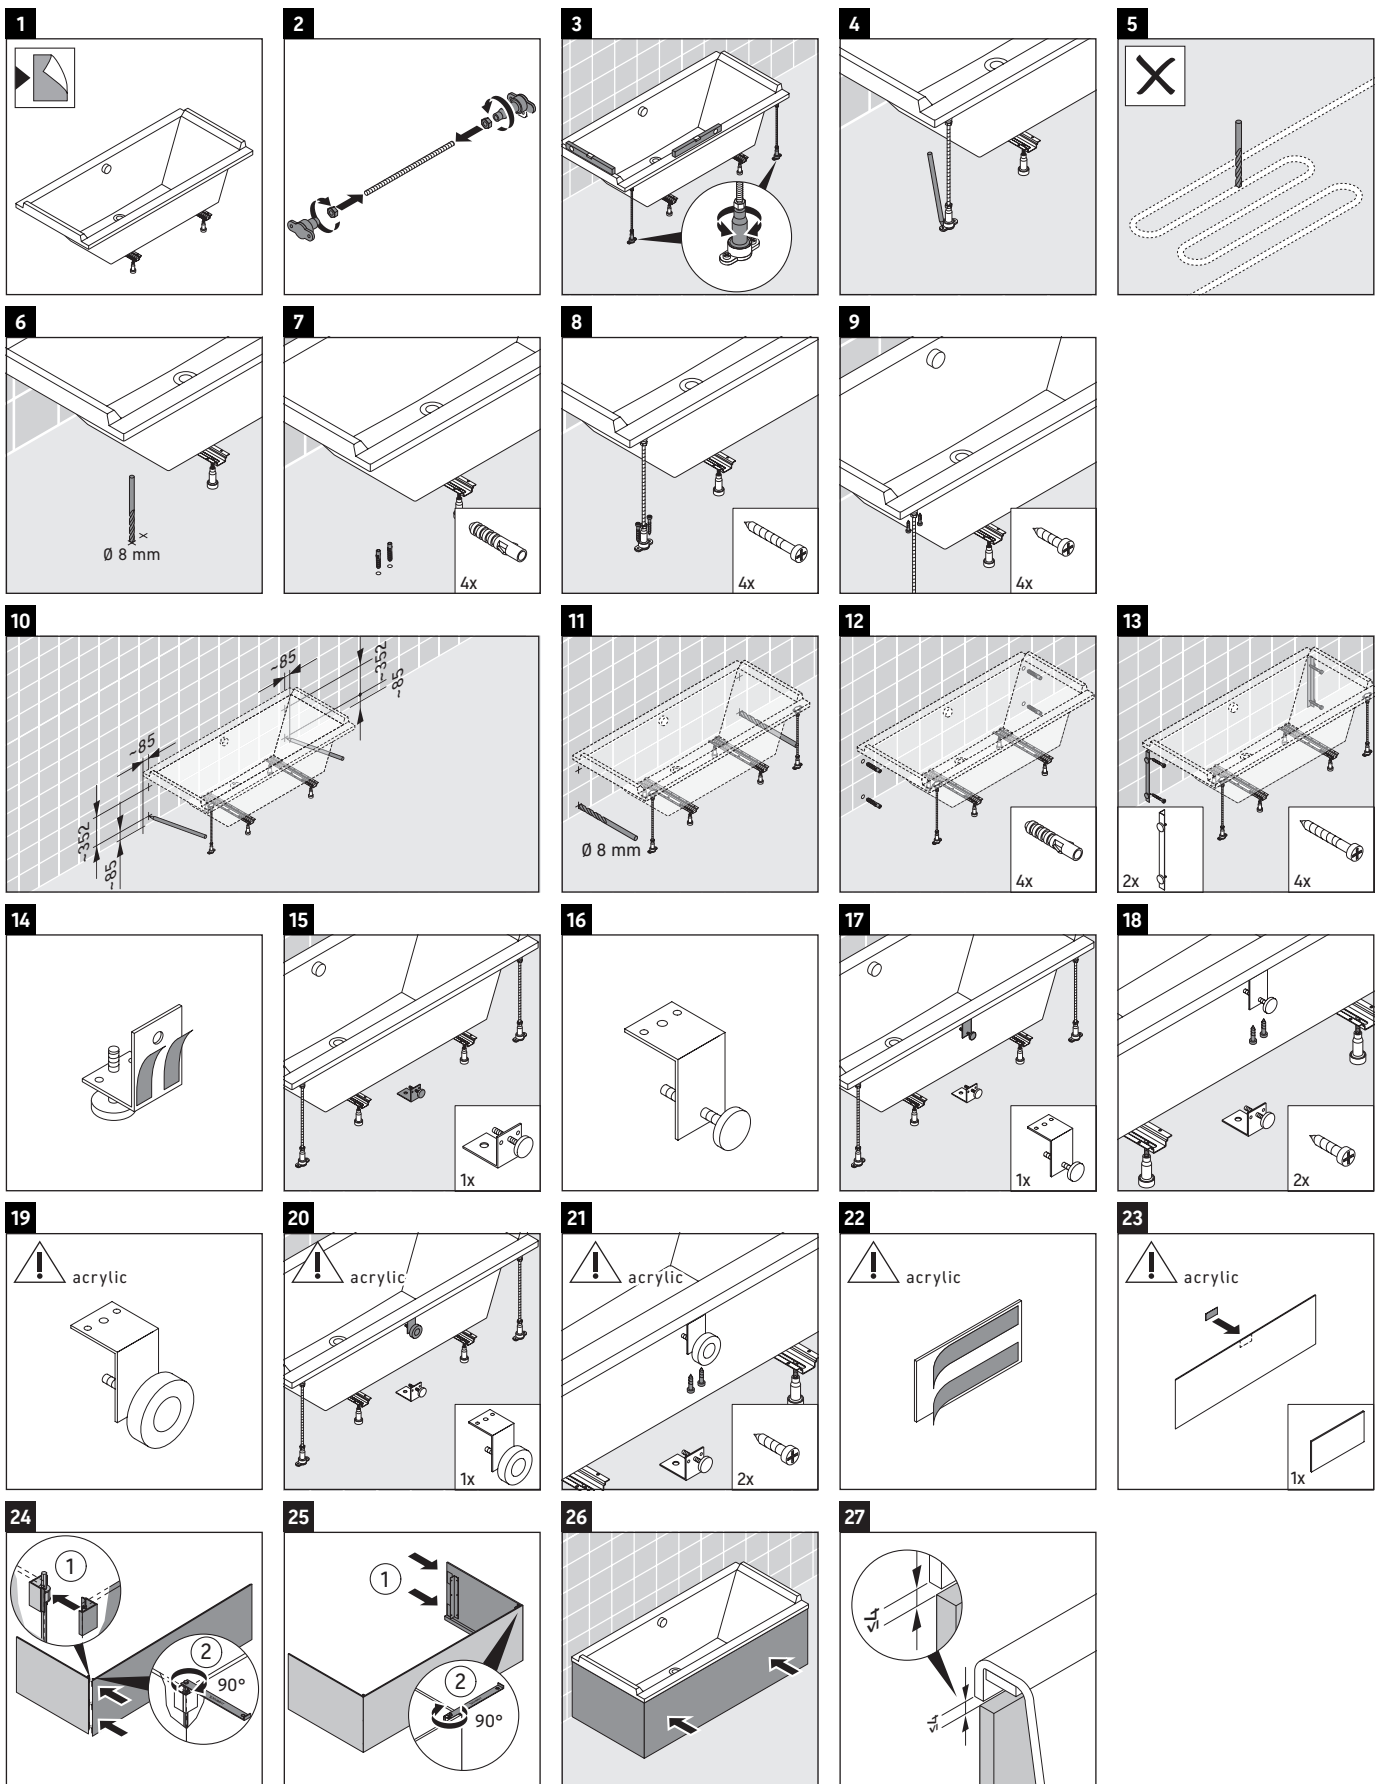

DuraStyle

DS 8948

Montageanleitung

DuraStyle # 700231

Alle weiteren Montageanleitungen beachten!

Verwendungshinweise

Technische Verbesserungen und optische Veränderungen an den abgebildeten Produkten behalten wir uns vor.