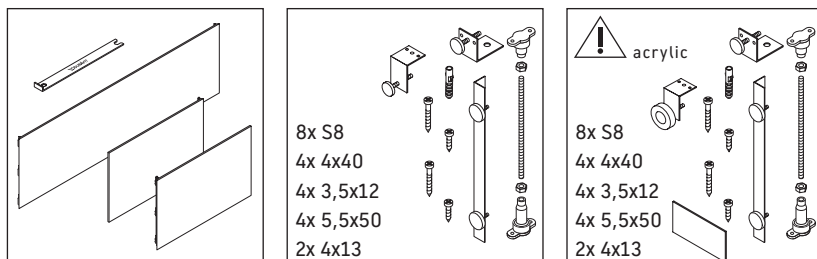

DuraStyle

DS 8948

Montageanleitung

DuraStyle # 700231

Alle weiteren Montageanleitungen beachten!

Verwendungshinweise

Technische Verbesserungen und optische Veränderungen an den abgebildeten Produkten behalten wir uns vor.