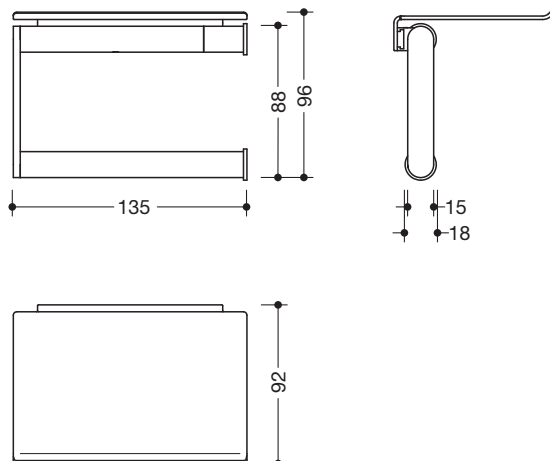

WC-Papierhalter mit Ablage 900.21.00440

- U-förmiger Halter mit Ablage, nach rechts geöffnet
- klappbar
- aus hochwertigem Edelstahl, verchromt
- 135 mm breit, 96 mm hoch, \varnothing 15 mm
- Ablage 135 mm breit, 92 mm tief
- zur Wandmontage, verdeckte Befestigung
- inklusive korrosionsfreiem HEWI Befestigungsmaterial

Abmessungen in mm

Oberfläche

Chr

Alternative Oberflächen

XA

DX

DC

AY