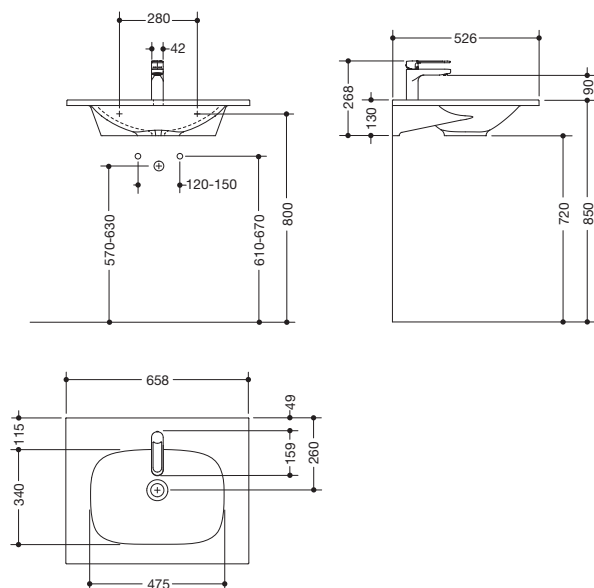

Abmessungen in mm

Oberfläche Armatur

chrom

Technische Änderungen vorbehalten, 30.03.2021

HEWI Heinrich Wilke GmbH
Postfach 1260
D-34442 Bad Arolsen

Telefon: +49 5691 82-0
Telefax: +49 5691 82-319

info@hewi.de
www.hewi.com