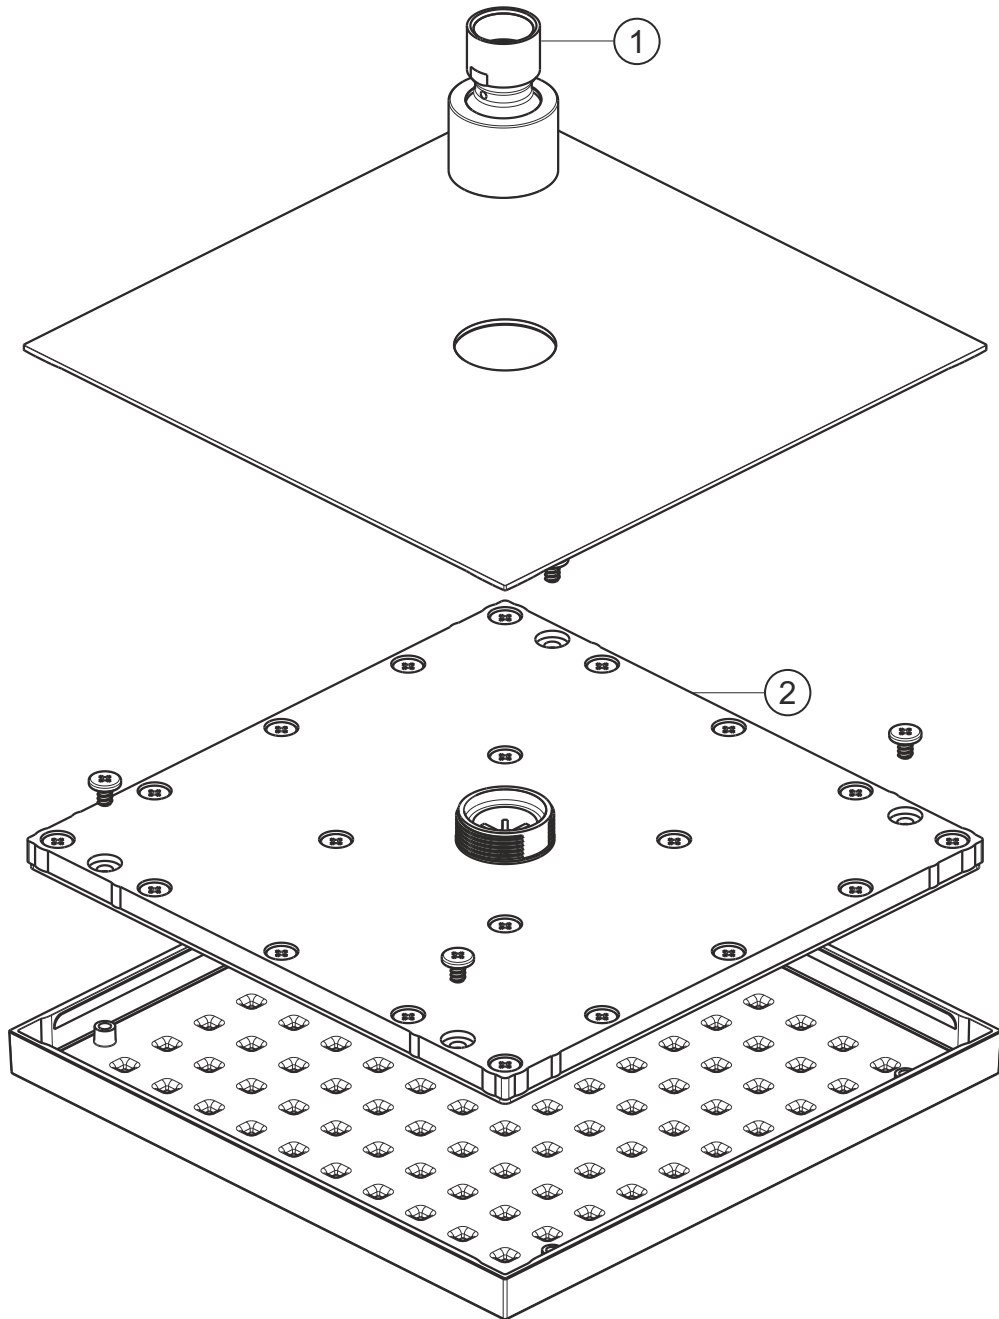

DESIGN iX PVD

Regenbrause 250 x 250 mm

Brass Steel

21.610250.2.41

herzbach

DESIGN iX PVD

Regenbrause 250 x 250 mm

Brass Steel

21.610250.2.41

Ersatzteilliste

Pos.	Beschreibung	Art.-Nr.	Preisgruppe	VE
1	Anschluss mit Kugelgelenk	80.099007.1.41	7	1
2	Regenkartusche	80.055083.1.09	13	1

herzbach