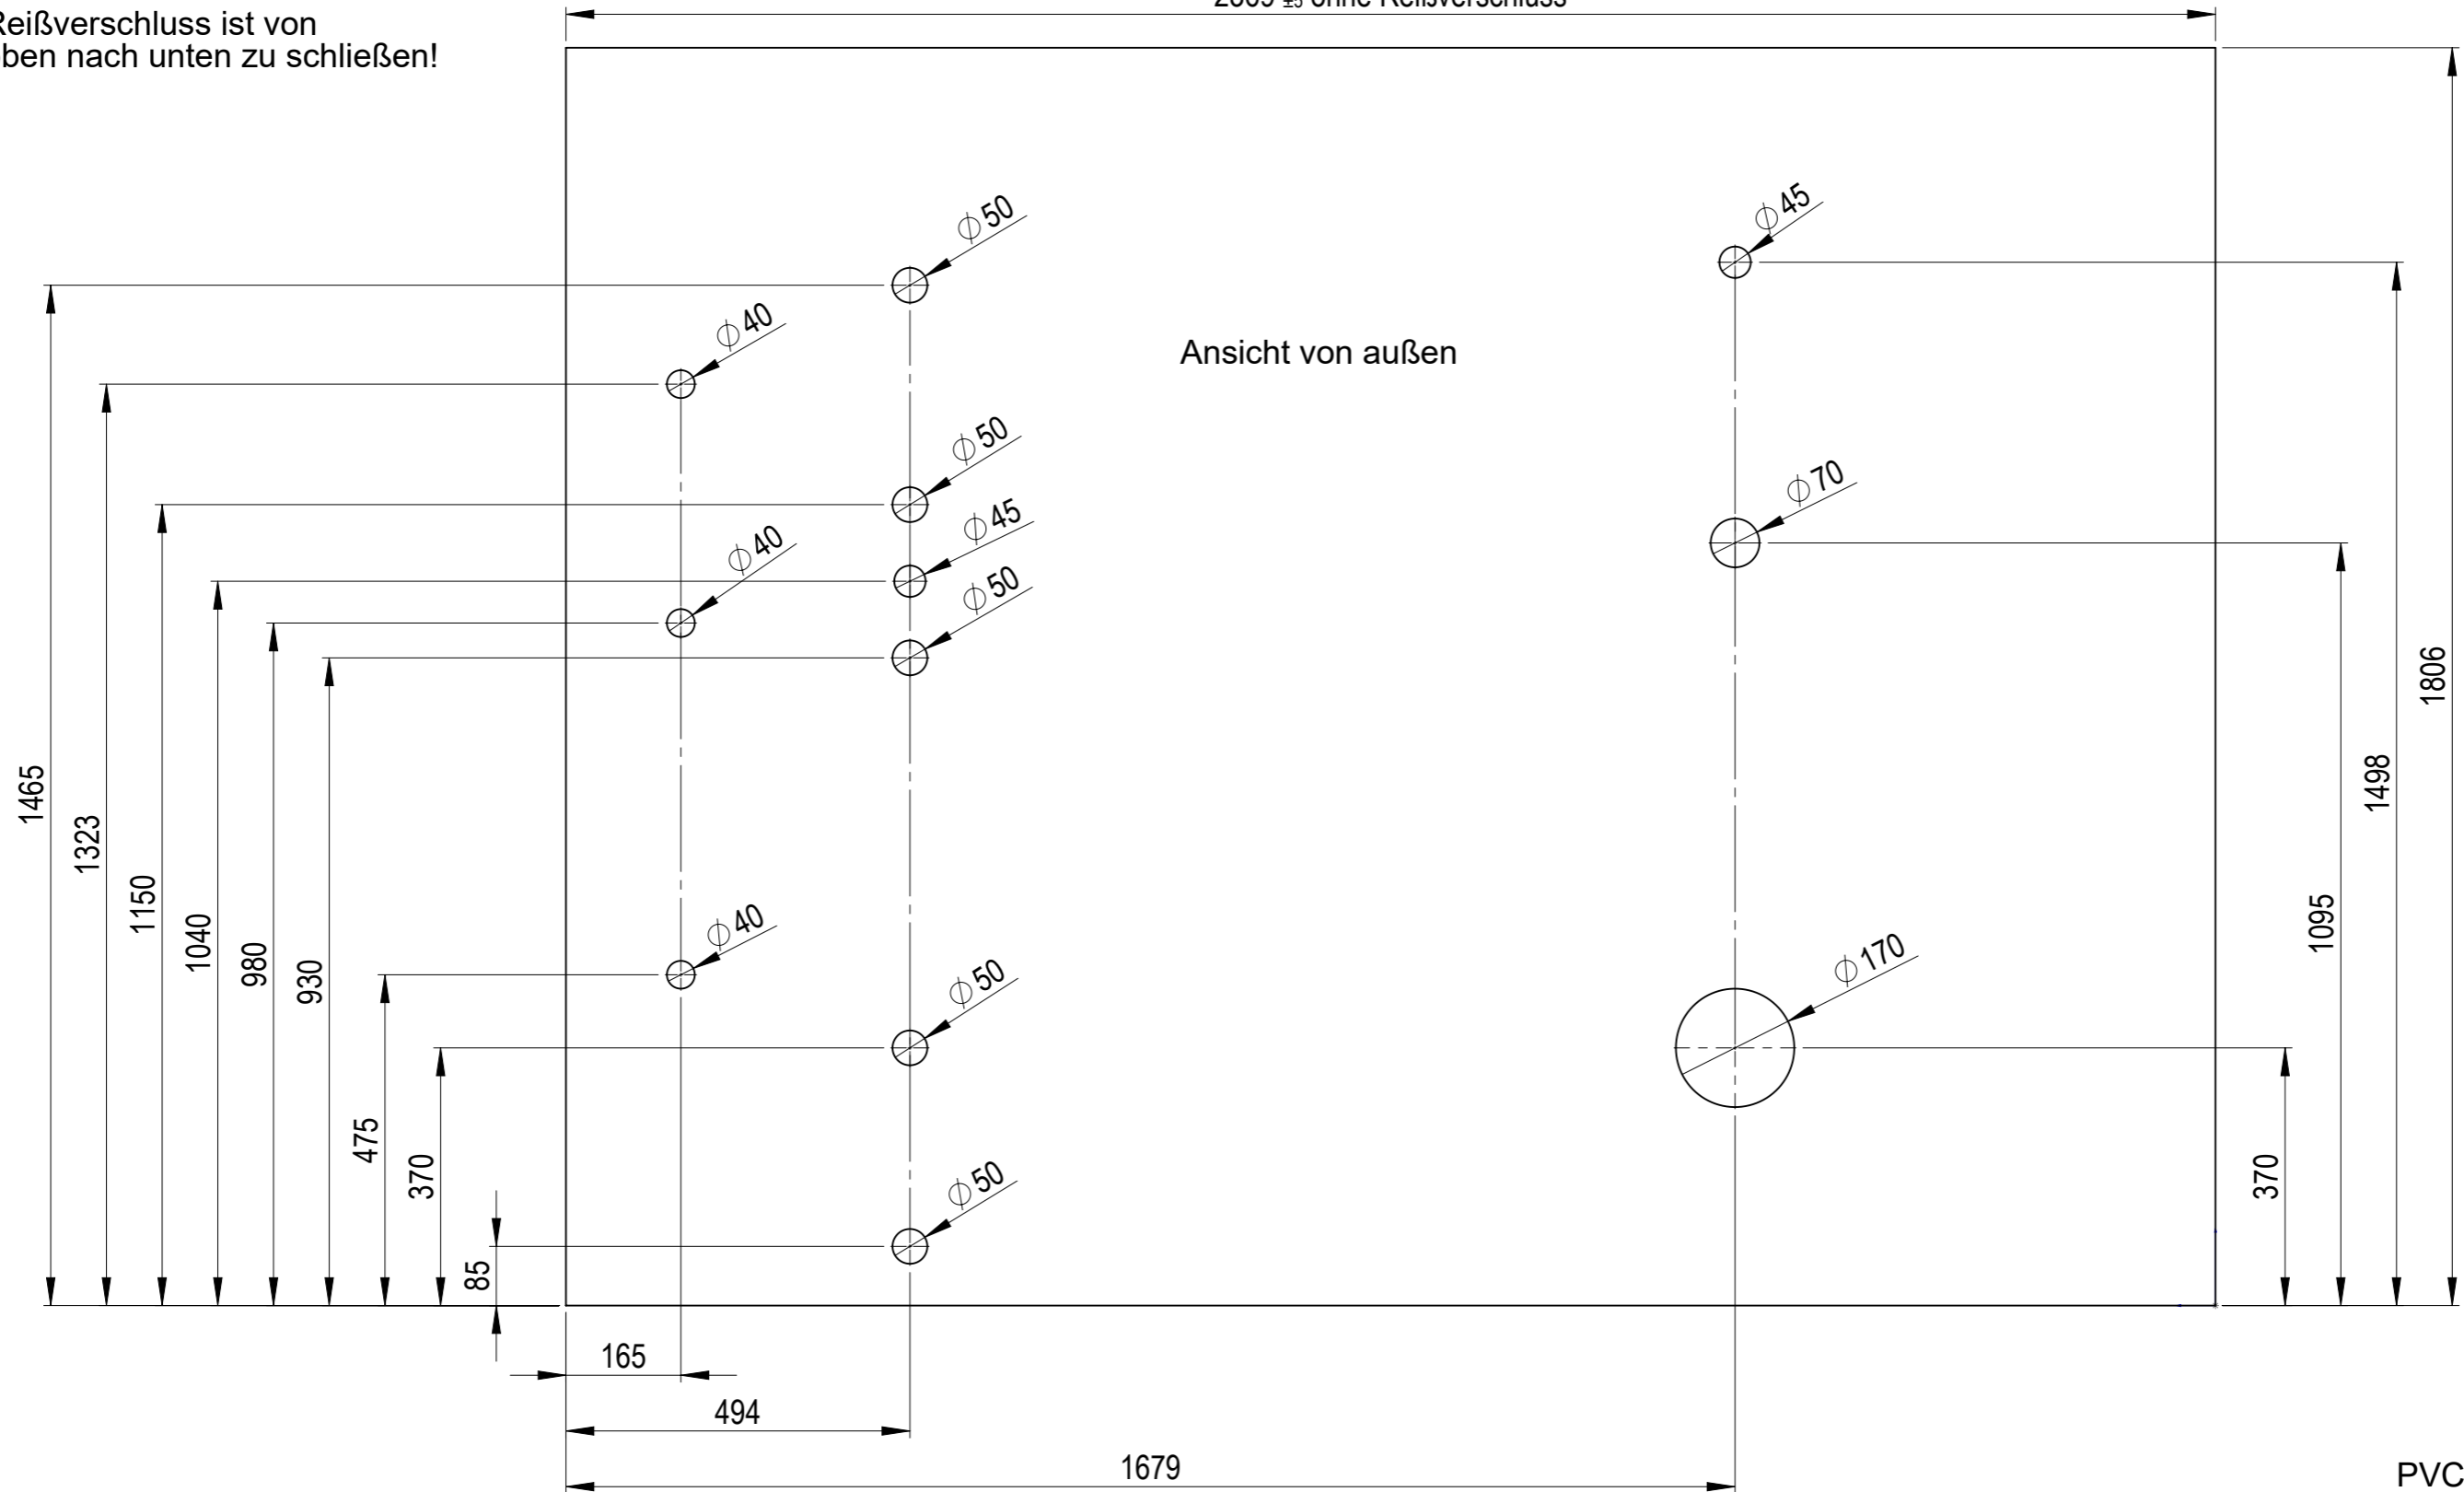

Reißverschluss ist von oben nach unten zu schließen!

2369 ±5 ohne Reißverschluss

Ansicht von außen

PVC-Folie kaschiert

Nr	Änderung	gez.	gepr.	freig.	Datum	
Diese Zeichnung darf ohne ausdrückliche Genehmigung weder vervielfältigt noch dritten Personen im Original oder als Kopie ausgehändigt werden. Eigentums- und Urheberrecht vorbehalten.	Datum:	Freimaßtoleranzen:		 Ersatz für: Entstd. aus: ArtNr.: Z-Nr.: 246968 / 100 / 3	Außenhülle Ø750x1806 SS CVC-500-ERMR	
	gez.:	23.10.17	DIN ISO 2768 - M			
	gepr.:		DIN EN ISO 13920			
	freig.:					
	Maßstab:					
	1:10					
Datei: AH_Ø750x1806_SS_CVC-500-ERMR_246968						