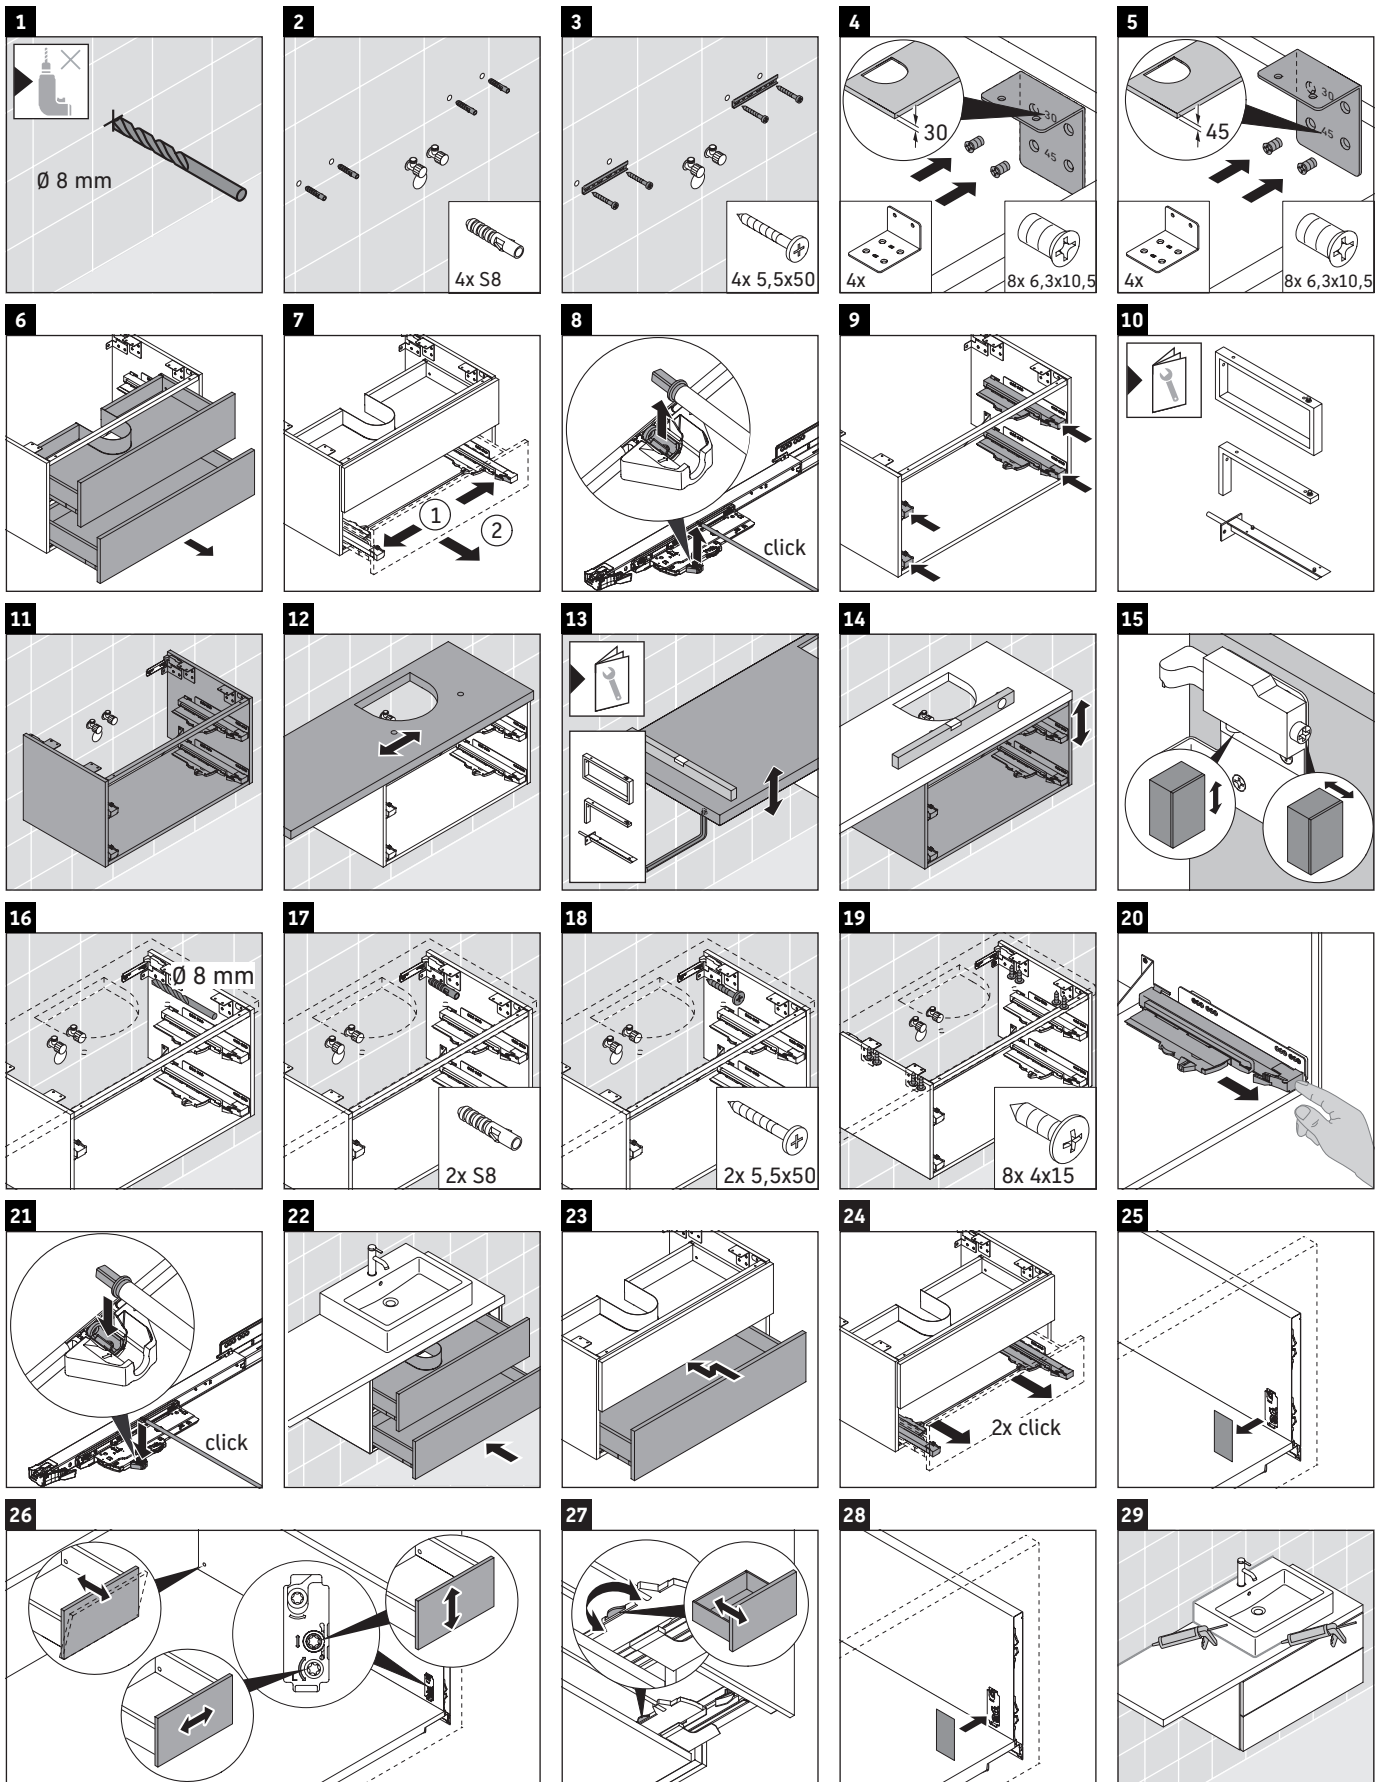

XViu

XV 5915

Montageanleitung

Bohrmaße beachten!

Alle weiteren Montageanleitungen beachten!

Verwendungshinweise

Die Badmöbelserie entspricht den gültigen Normen und Richtlinien zum Zeitpunkt der Auslieferung und ist für den Einsatz in Bädern konzipiert.

Eine direkte Benetzung mit Wasser z. B. beim Duschen ist zu vermeiden.

Keramiken breiter als 600 mm müssen an der Wand befestigt werden.

Technische Verbesserungen und optische Veränderungen an den abgebildeten Produkten behalten wir uns vor.

Order: XV5915/19.01.1

XV 5900 - # XV 5919

XV 5920 - # XV 5924, 5943
XV 5930 - # XV 5934, 5954

XV 5925 - # XV 5929, 5948
XV 5935 - # XV 5939, 5959

8x 4x15
8x 4x23

1

4x 4x15

2

3

4

4x 4x23

5

4x 4x15

6

7

4x 4x23