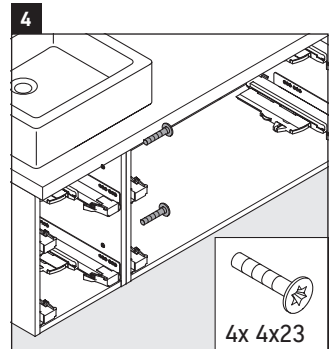

XV 5900 - # XV 5919

XV 5920 - # XV 5924, 5943
XV 5930 - # XV 5934, 5954

XV 5925 - # XV 5929, 5948
XV 5935 - # XV 5939, 5959

8x 4x15
8x 4x23

1

4x 4x15

2

3

4

4x 4x23

5

4x 4x15

6

7

4x 4x23

8