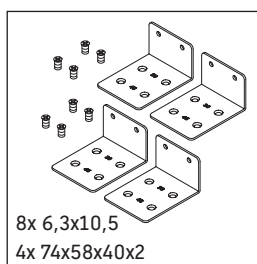

XViu

XV 5915

Montageanleitung

Bohrmaße beachten!

Alle weiteren Montageanleitungen beachten!

Verwendungshinweise

Die Badmöbelserie entspricht den gültigen Normen und Richtlinien zum Zeitpunkt der Auslieferung und ist für den Einsatz in Bädern konzipiert.

Eine direkte Benetzung mit Wasser z. B. beim Duschen ist zu vermeiden.

Keramiken breiter als 600 mm müssen an der Wand befestigt werden.

Technische Verbesserungen und optische Veränderungen an den abgebildeten Produkten behalten wir uns vor.