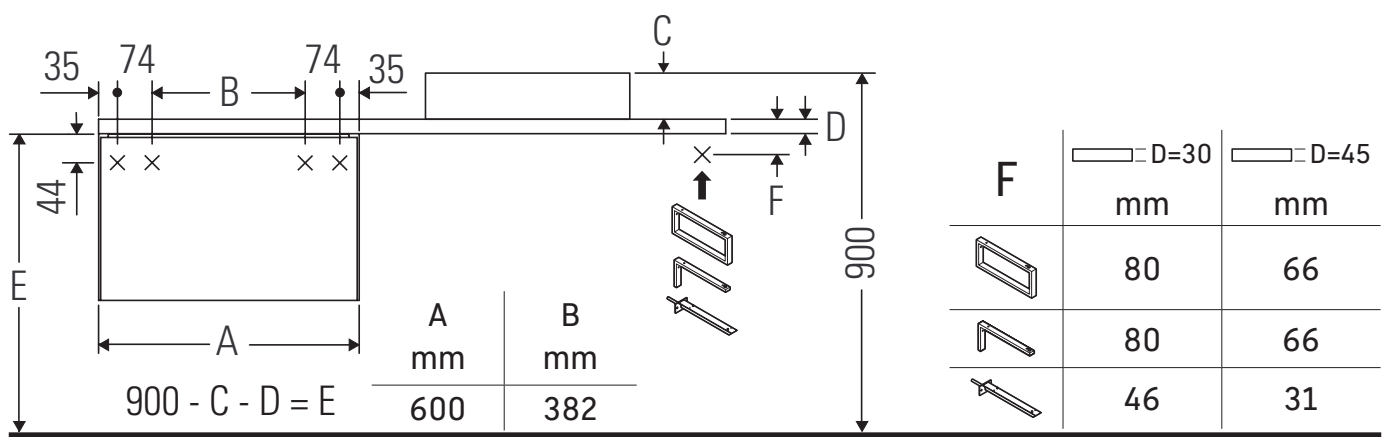

XViu

XV 5915

Montageanleitung

Bohrmaße beachten!

Alle weiteren Montageanleitungen beachten!

Verwendungshinweise

Die Badmöbelserie entspricht den gültigen Normen und Richtlinien zum Zeitpunkt der Auslieferung und ist für den Einsatz in Bädern konzipiert.

Eine direkte Benetzung mit Wasser z. B. beim Duschen ist zu vermeiden.

Keramiken breiter als 600 mm müssen an der Wand befestigt werden.

Technische Verbesserungen und optische Veränderungen an den abgebildeten Produkten behalten wir uns vor.

3

4

4x 4x23

5

4x 4x15

6

7

4x 4x23