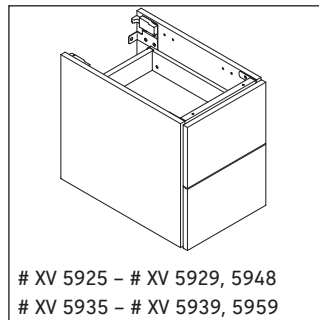

Eine direkte Benetzung mit Wasser z. B. beim Duschen ist zu vermeiden.

Keramiken breiter als 600 mm müssen an der Wand befestigt werden.

Technische Verbesserungen und optische Veränderungen an den abgebildeten Produkten behalten wir uns vor.

Order: XV5915/19.01.1

XV 5900 - # XV 5919

XV 5920 - # XV 5924, 5943
XV 5930 - # XV 5934, 5954

XV 5925 - # XV 5929, 5948
XV 5935 - # XV 5939, 5959

8x 4x15
8x 4x23

1

4x 4x15

2