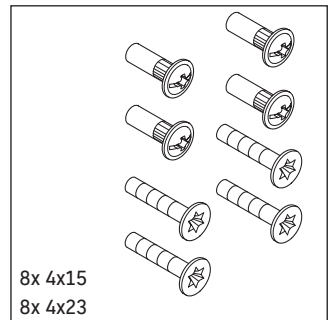

Eine direkte Benetzung mit Wasser z. B. beim Duschen ist zu vermeiden.

Keramiken breiter als 600 mm müssen an der Wand befestigt werden.

Technische Verbesserungen und optische Veränderungen an den abgebildeten Produkten behalten wir uns vor.

Order: XV5915/19.01.1

XV 5900 - # XV 5919

XV 5920 - # XV 5924, 5943
XV 5930 - # XV 5934, 5954

XV 5925 - # XV 5929, 5948
XV 5935 - # XV 5939, 5959

8x 4x15
8x 4x23

1

4x 4x15

2

3

4

4x 4x23

5

4x 4x15

6

7

4x 4x23