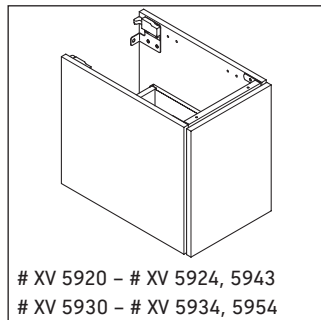

Eine direkte Benetzung mit Wasser z. B. beim Duschen ist zu vermeiden.

Keramiken breiter als 600 mm müssen an der Wand befestigt werden.

Technische Verbesserungen und optische Veränderungen an den abgebildeten Produkten behalten wir uns vor.

Order: XV5915/19.01.1

XV 5900 - # XV 5919

XV 5920 - # XV 5924, 5943
XV 5930 - # XV 5934, 5954

XV 5925 - # XV 5929, 5948
XV 5935 - # XV 5939, 5959

8x 4x15
8x 4x23

1

4x 4x15

2