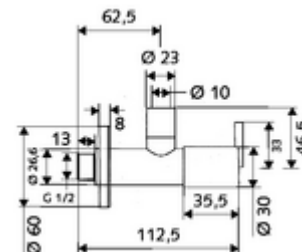

Artikelnummer: 05 311 06 99

Design-Eckventil PURIS

Verdeckte Abgangsverschraubung und verdeckte Konus-Quetschverschraubung zum Anschluss flexibler Anschlusschläuche / Kupferrohre. Mit Sanitär fettkammeroberteil. Gemäß DIN 3227.

Lieferumfang

- Design-Eckventil
 - Polierter Messingkörper
 - Fettkammeroberteil
 - Langer Schubschaft
- Zugfeste Messing-Konus-Quetschverschraubung mit Längenausgleich
- Schubrosette Ø 60 mm

Technische Daten

- Werkstoff: Messing konform TrinkwV
- Oberfläche: chrom
- Anschluss: DN 15 G 1/2 AG
- Abgang: Ø 10 mm (DN 10 G 3/8 AG)
- Zertifikate: P-IX 757/IA, ACS, NF
- Geräuschkategorie: I
- Durchflussklasse: A

Lieferdaten

- Gewicht: 0,56 kg/Stück
- Verpackungseinheit: 1

Empfohlene zugehörige Artikel

Für Montage mit flexiblen Anschlusschläuchen