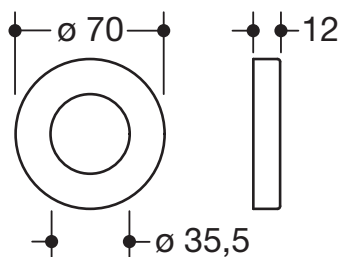

Rosettenkappe 67971

- für Stangensysteme System 900 mit Durchmesser 25, 30 und 32 mm
- Durchmesser 70 mm
- aus hochwertigem Edelstahl, pulverbeschichtet in den HEWI Farben DX (Weiß tiefmatt), DC (Schwarz tiefmatt), AY (Hellgrau Perlglimmer tiefmatt) und SC (Dunkelgrau Perlglimmer tiefmatt)

Abmessungen in mm

Oberflächen/Farben

Alternative Oberflächen

Technische Änderungen vorbehalten, 25.03.2021