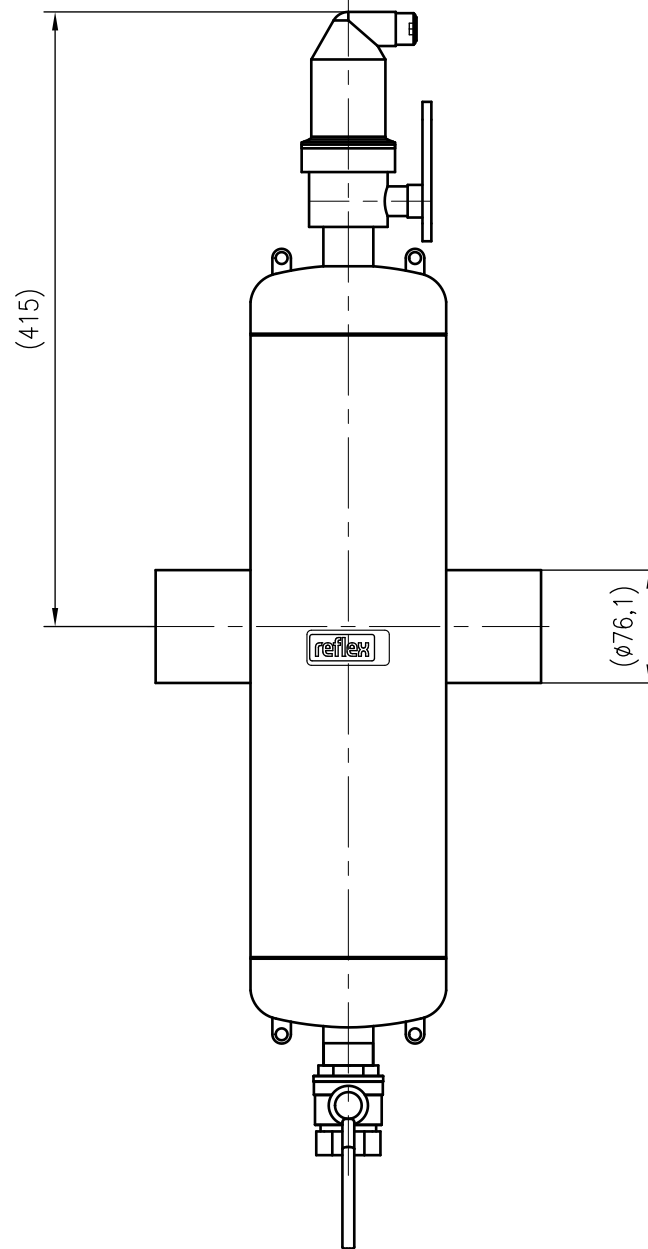

Side view

Front view

Isometric view

Top view

Unterliegt nicht dem Änderungsdienst/ Not subject to change management		Maßstab/ Scale: 1:5	Format/ Size: A3
Revision 23.05.2016	Extwin TW76.1 – 8253110		