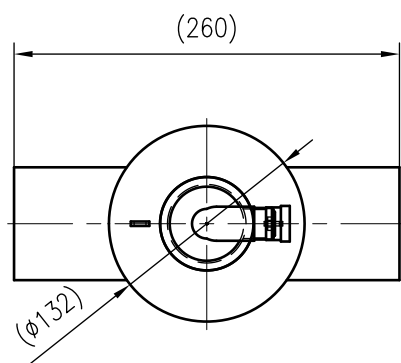

Side view

Front view

Isometric view

Top view

Unterliegt nicht dem Änderungsdienst/ Not subject to change management		Maßstab/ Scale: 1:5	Format/ Size: A3
Revision 23.05.2016	Extwin TW76.1 – 8253110		