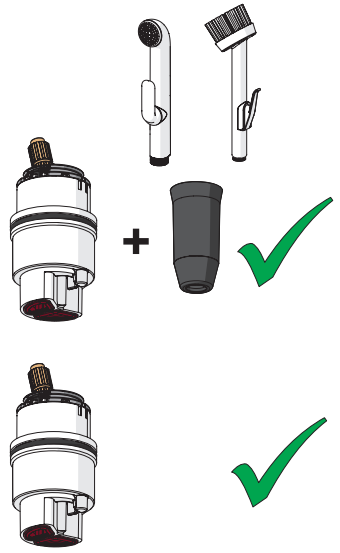

ON 12h

OFF

AA 1.5 V Lithium x 2

②

⑤

2.5

②

⑤ ⑥