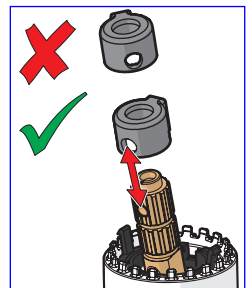

ON 12h

OFF

AA 1.5 V Lithium x 2

②

⑤

2.5

②

⑤ ⑥