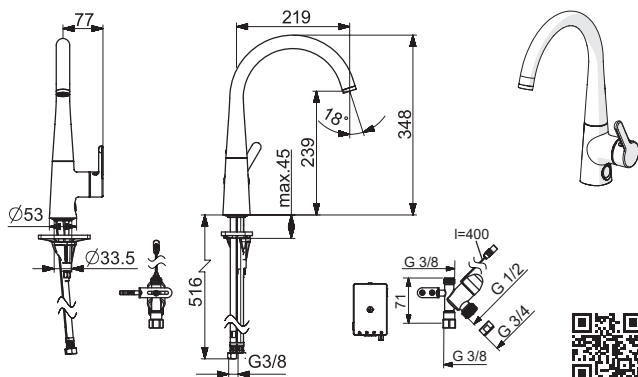

# HANSA

Installation and maintenance guide

**5101 2283**

I (ISO 3822)  
 EN 817  
 50 - 1000 kPa  
 0.20 l/s (300 kPa)  
 300 kPa (0.2 l/s)  
 max. +80°C

[mpi.hansa.com/51012283](http://mpi.hansa.com/51012283)**5138 2283**

I (ISO 3822)  
 EN 817, EN 15091  
 50 - 1000 kPa  
 0.20 l/s (300 kPa)  
 300 kPa (0.2 l/s)  
 max. +70°C

IP 55  
 AA 1.5 V Lithium x 2

[mpi.hansa.com/51382283](http://mpi.hansa.com/51382283)**CE** (EMC 2014/30/EU)**5136 2283**

I (ISO 3822)  
 EN 817  
 50 - 1000 kPa  
 0.20 l/s (300 kPa)  
 300 kPa (0.2 l/s)  
 max. +80°C

[mpi.hansa.com/51362283](http://mpi.hansa.com/51362283)

**5137 2283**

I (ISO 3822)  
 EN 817, EN 15091  
 50 - 1000 kPa  
 0.20 l/s (300 kPa)  
 300 kPa (0.2 l/s)  
 max. +70°C