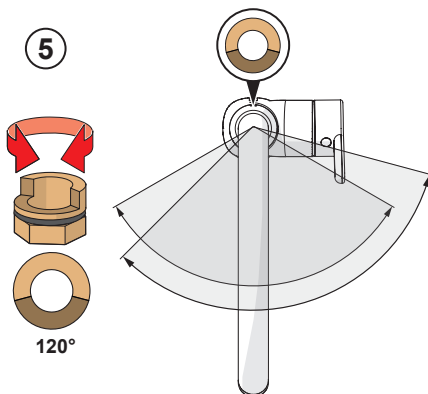

ON 12h

OFF

AA 1.5 V Lithium x 2

②

⑤

2.5

②

⑤ ⑥