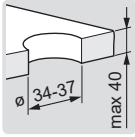

**5101 2283 0037**

I (ISO 3822)  
 EN 817  
 50 - 1000 kPa  
 0.20 l/s (300 kPa)  
 300 kPa (0.2 l/s)  
 max. +90°C

[mpi.hansa.com/510122830037](http://mpi.hansa.com/510122830037)

**1**

max.  
1600 kPa

**1**

19

①

②

**2**

19

① ② ③ ④

2

①