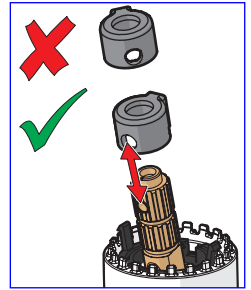

ON 12h

OFF

AA 1.5 V Lithium x 2

②

⑤

2.5

②

⑤ ⑥