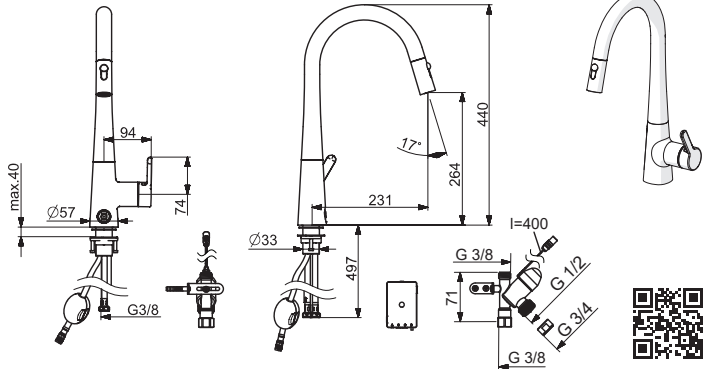

I (ISO 3822)  
 EN 817  
 50 - 1000 kPa  
 0.20 l/s (300 kPa)  
 300 kPa (0.2 l/s)  
 max. +80°C

[mpi.hansa.com/51362283](http://mpi.hansa.com/51362283)

**5137 2283**

I (ISO 3822)  
 EN 817, EN 15091  
 50 - 1000 kPa  
 0.20 l/s (300 kPa)  
 300 kPa (0.2 l/s)  
 max. +70°C

IP 55  
 AA 1.5 V Lithium x 2

**CE** (EMC 2014/30/EU)

[mpi.hansa.com/51372283](http://mpi.hansa.com/51372283)

**5102 1183**

EN 817  
 50 - 500 kPa  
 0.1 l/s (300 kPa)  
 300 kPa (0.1 l/s)  
 max. +90°C

[mpi.hansa.com/51021183](http://mpi.hansa.com/51021183)