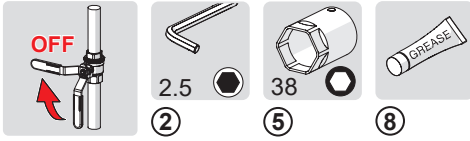

ON 12h

OFF

AA 1.5 V Lithium x 2

②

⑤

2.5

②

⑤ ⑥