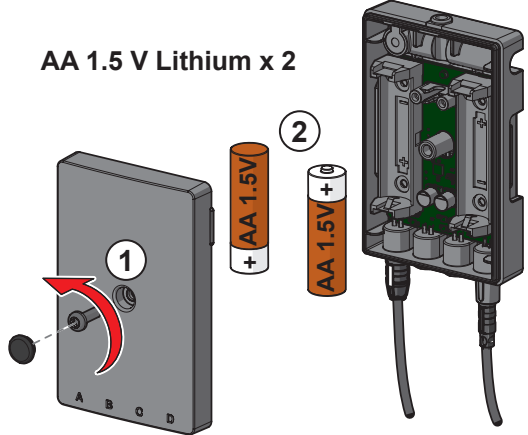

AA 1.5 V Lithium x 2