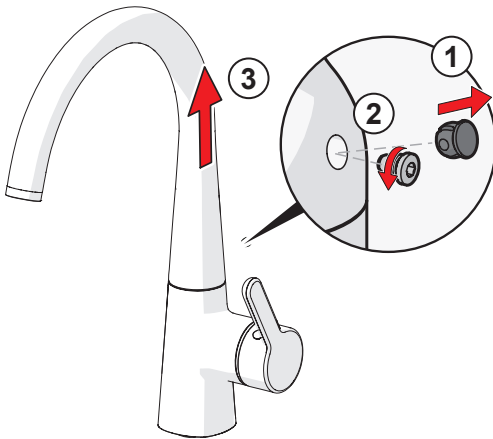

ON 12h

OFF

AA 1.5 V Lithium x 2

②

⑤

2.5

②

⑤ ⑥