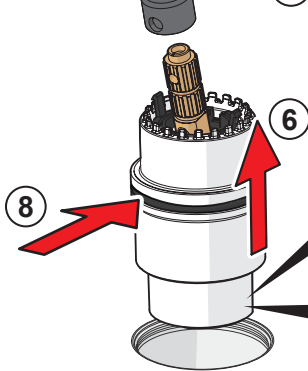

ON 12h

OFF

AA 1.5 V Lithium x 2

②

⑤

2.5

②

⑤ ⑥