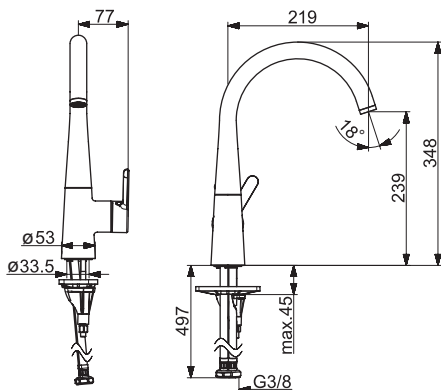

# HANSA

Installation and maintenance guide

**5101 2283**

I (ISO 3822)  
 EN 817  
 50 - 1000 kPa  
 0.20 l/s (300 kPa)  
 300 kPa (0.2 l/s)  
 max. +80°C

[mpi.hansa.com/51012283](http://mpi.hansa.com/51012283)**5138 2283**

I (ISO 3822)  
 EN 817, EN 15091  
 50 - 1000 kPa  
 0.20 l/s (300 kPa)  
 300 kPa (0.2 l/s)  
 max. +70°C

IP 55  
 AA 1.5 V Lithium x 2

[mpi.hansa.com/51382283](http://mpi.hansa.com/51382283)**CE** (EMC 2014/30/EU)**5136 2283**