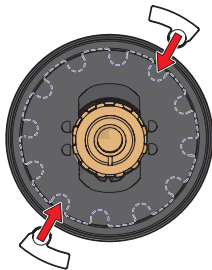

ON 12h

OFF

AA 1.5 V Lithium x 2

②

⑤

2.5

②

⑤ ⑥