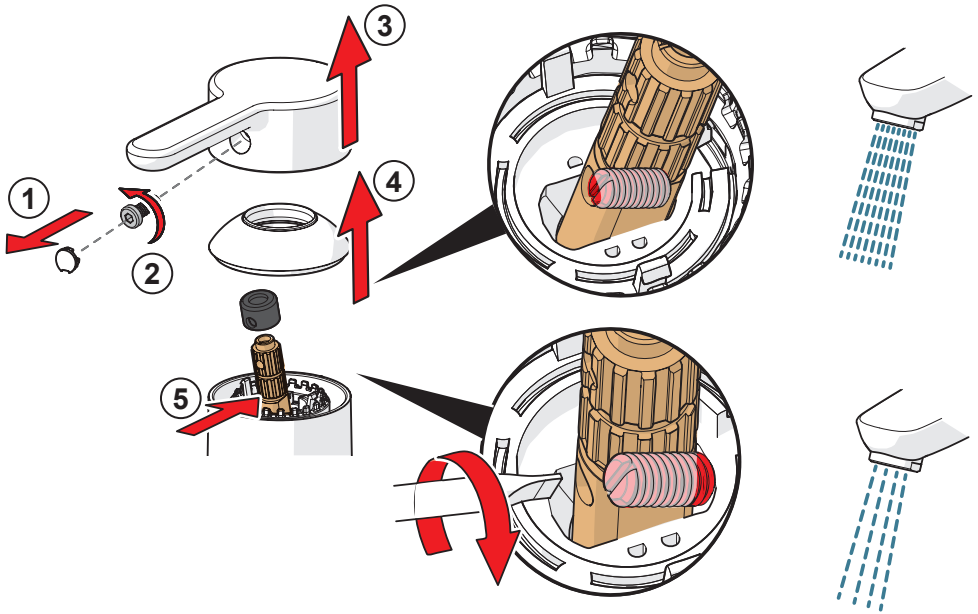

ON 12h

OFF

AA 1.5 V Lithium x 2

②

⑤

2.5

②

⑤ ⑥