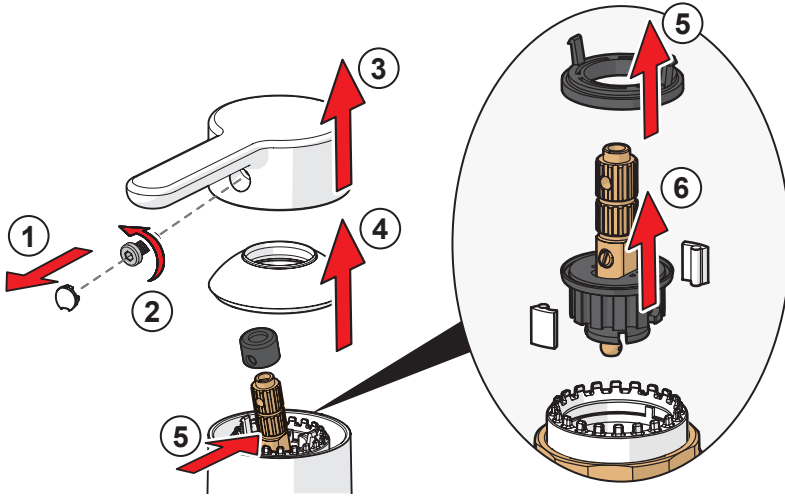

ON 12h

OFF

AA 1.5 V Lithium x 2

②

⑤

2.5

②

⑤ ⑥