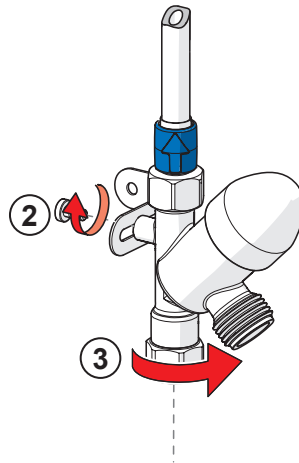

ON 12h

OFF

AA 1.5 V Lithium x 2

②

⑤

2.5

②

⑤ ⑥