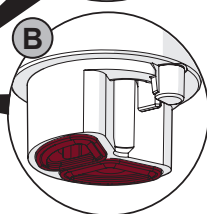

ON 12h

OFF

AA 1.5 V Lithium x 2

②

⑤

2.5

②

⑤ ⑥