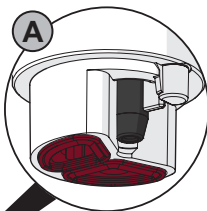

ON 12h

OFF

AA 1.5 V Lithium x 2

②

⑤

2.5

②

⑤ ⑥