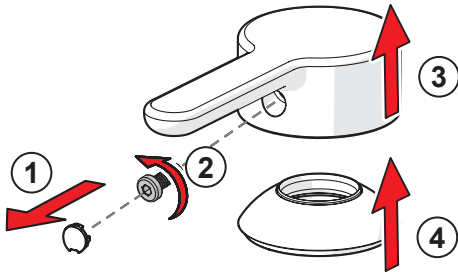

ON 12h

OFF

AA 1.5 V Lithium x 2

②

⑤

2.5

②

⑤ ⑥