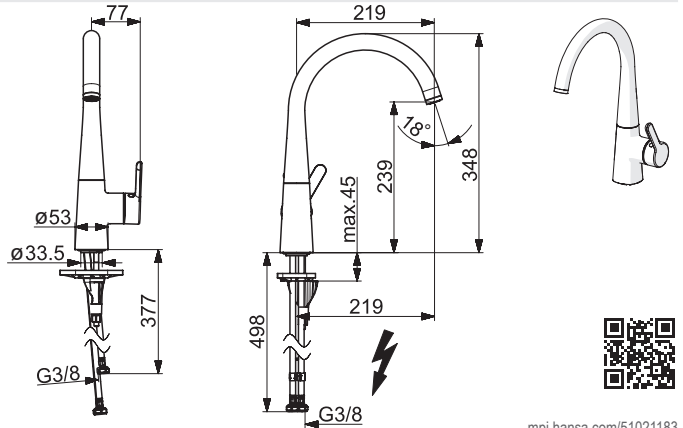

IP 55  
 AA 1.5 V Lithium x 2

**CE** (EMC 2014/30/EU)

[mpi.hansa.com/51372283](http://mpi.hansa.com/51372283)

**5102 1183**

EN 817  
 50 - 500 kPa  
 0.1 l/s (300 kPa)  
 300 kPa (0.1 l/s)  
 max. +90°C

[mpi.hansa.com/51021183](http://mpi.hansa.com/51021183)