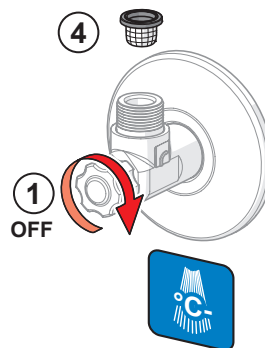

ON 12h

OFF

AA 1.5 V Lithium x 2

②

⑤

2.5

②

⑤ ⑥