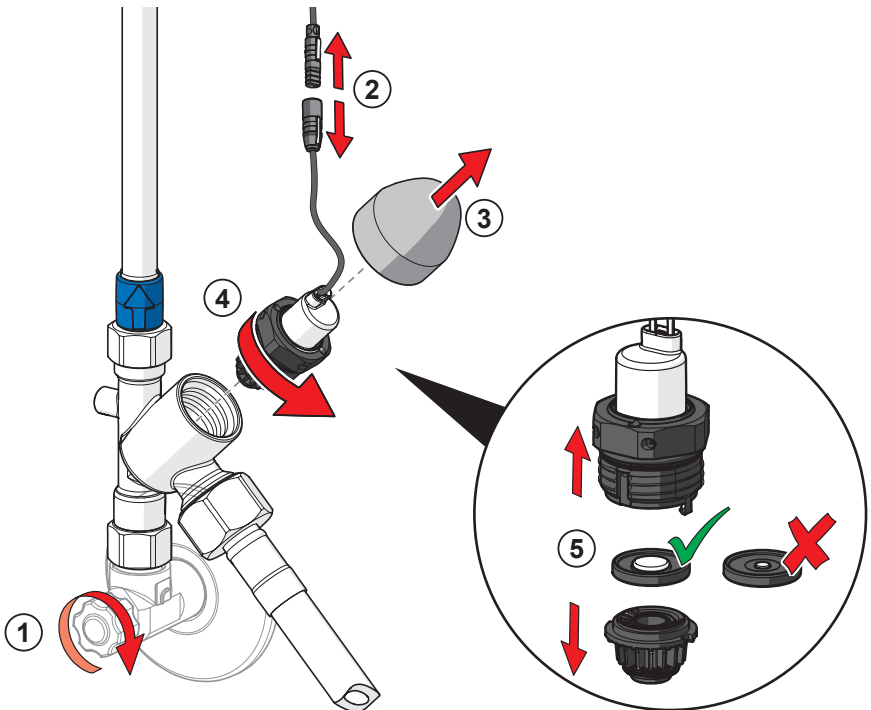

ON 12h

OFF

AA 1.5 V Lithium x 2

②

⑤

2.5

②

⑤ ⑥