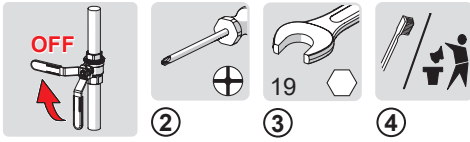

ON 12h

OFF

AA 1.5 V Lithium x 2

②

⑤

2.5

②

⑤ ⑥