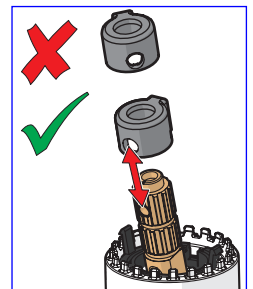

ON 12h

OFF

AA 1.5 V Lithium x 2

②

⑤

2.5

②

⑤ ⑥