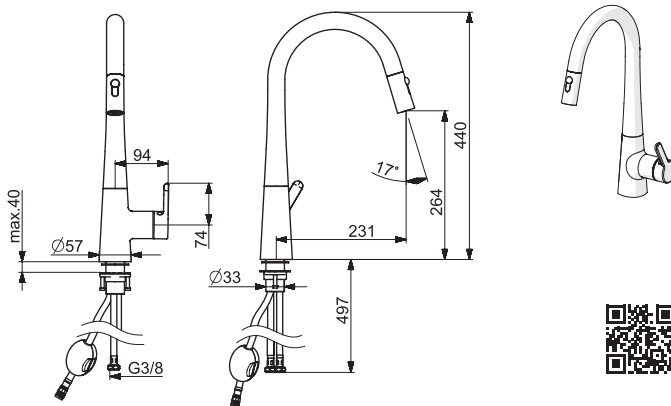

CE (EMC 2014/30/EU)

5136 2283

I (ISO 3822)
EN 817
50 - 1000 kPa
0.20 l/s (300 kPa)
300 kPa (0.2 l/s)
max. +80°C

mpi.hansa.com/51362283