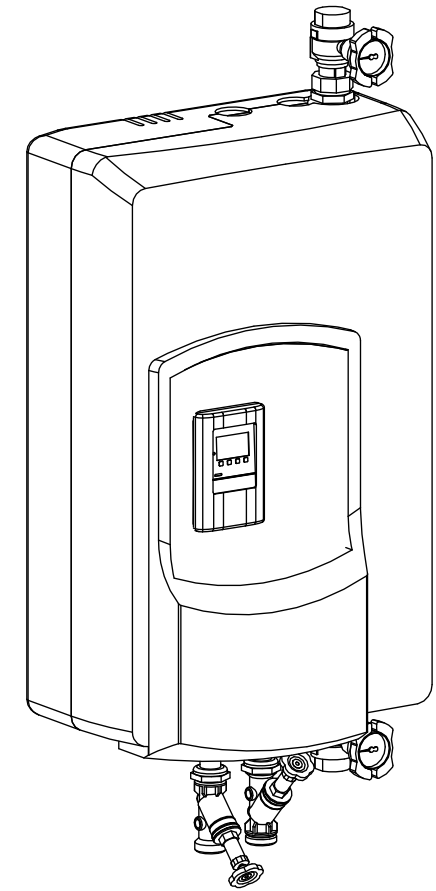

Side view

Front view

Isometric view

Top view

Unterliegt nicht dem Änderungsdienst/ Not subject to change management		Maßstab/ Scale: 1:10	Format/ Size: A3
Revision 13.02.2024	Reflex Hydroflow XL – SST – 9583542		