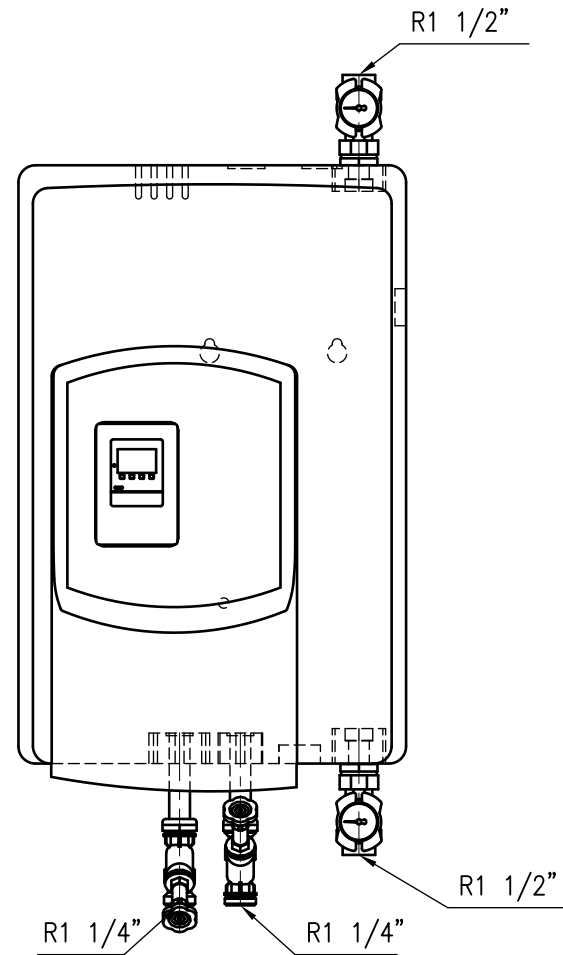

Side view

Front view

Isometric view

Top view

Unterliegt nicht dem Änderungsdienst/ Not subject to change management		Maßstab/ Scale: 1:10	Format/ Size: A3
Revision 13.02.2024	Reflex Hydroflow XL – SST – 9583542		