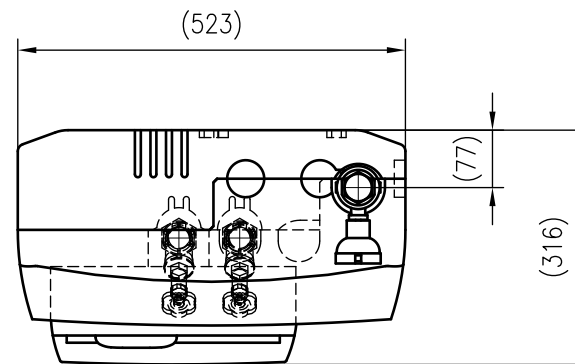

Side view

Front view

Isometric view

Top view

Unterliegt nicht dem Änderungsdienst/ Not subject to change management		Maßstab/ Scale: 1:10	Format/ Size: A3
Revision 13.02.2024	Reflex Hydroflow XL – SST – 9583542		