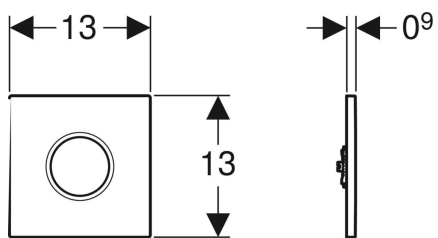

Geberit Typ 01 Abdeckplatte

Beispielbild

Art.-Nr.	Farbe / Oberfläche	Werkstoff	VE1
242.821.JQ.1	chrom matt / easy-to-clean-beschichtet	Zinkdruckguss	1 St.