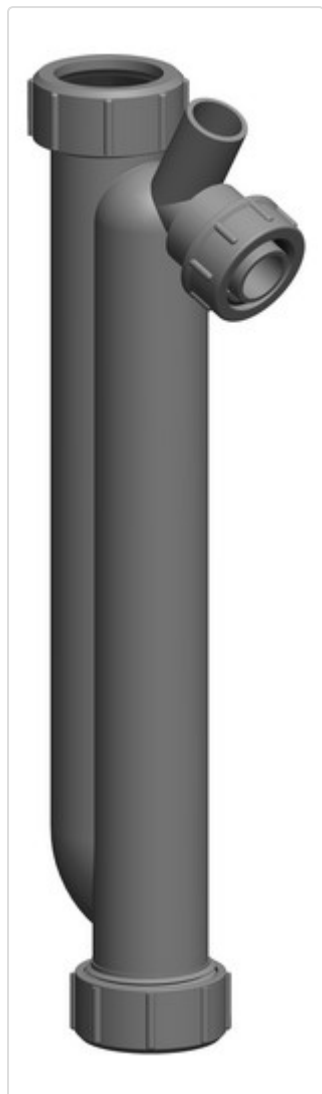

Datenblatt für Artikel 601324

AT Siphon L=315mm, SW 220mm

STAMMDATEN

Artikel-Typ	Produkt
GTIN	4250190691250
Einheit Inhalt	Stück
Einheit Bestellung	Stück
Mindestbestellmenge	1.00000 Stück
Bestellschritt	1.00000 Stück
Ursprungsland	DE
Zolltarifnummer	39174000

Datenblatt für Artikel 601324

LOGISTISCHE DATEN (INKL. GRUNDVERPACKUNG)

Breite	70.00000 mm
Höhe	350.00000 mm
Tiefe	35.00000 mm
Gewicht	0.60000 kg

BESCHREIBUNG

Siphon L=315mm, SW 220mm
Ohne CE-Kennzeichnung nach DIN EN 14471
ABGAS - SCHALLDÄMPFER - SYSTEME
AT Siphon L=315mm, SW 220mm