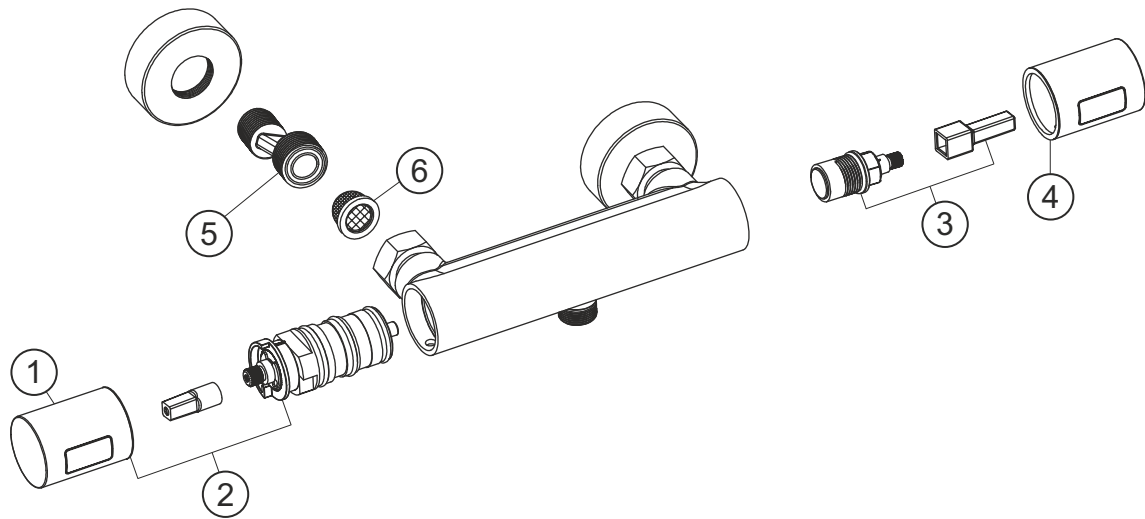

**LIVING**

**Brausethermostat Aufputz**

PVD Gold

30.131100.1.03

**herzbach**

**LIVING****Brausethermostat Aufputz**

PVD Gold

**30.131100.1.03****Ersatzteilliste**

<b>Pos.</b>	<b>Beschreibung</b>	<b>Art.-Nr.</b>	<b>Preisgruppe</b>	<b>VE</b>
1	Thermostatgriff Metall	80.361210.1.03	8	1
2	Thermostatkartusche mit Griff	80.301123.1.03	13	1
3	Innenoberteil	80.361957.1.09	6	1
4	Mengengriff Metall	80.365022.1.09	8	1
5	S-Anschluss mit Rosette	80.367695.1.03	8	1
6	Siebichtung	80.304526.1.03	1	1