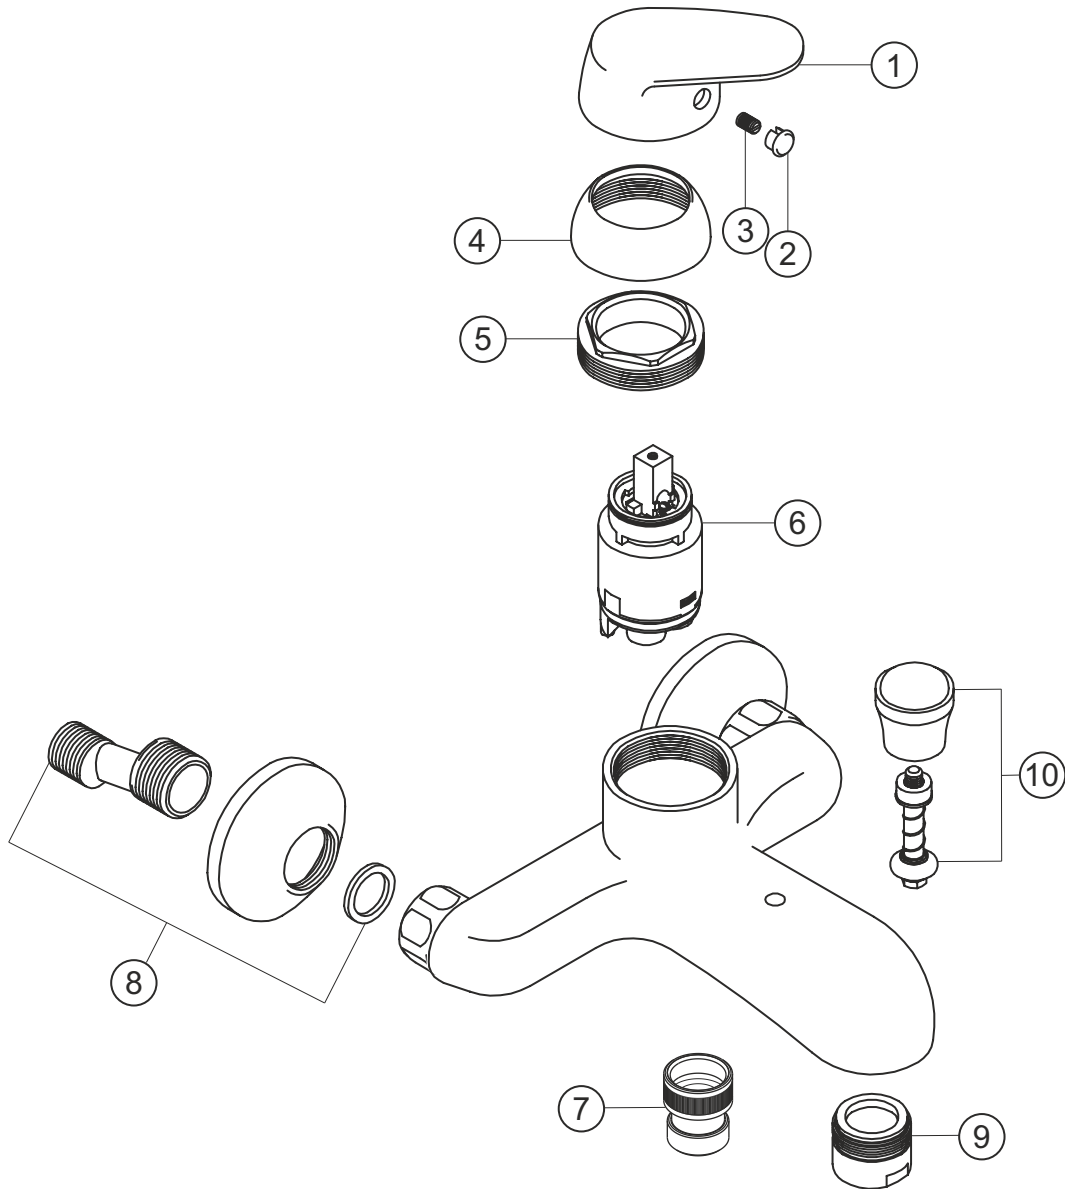

KAPPA

Wannenbatterie Aufputz

chrom

50.112150.1.01

herzbach

KAPPA

Wannenbatterie Aufputz

chrom

50.112150.1.01

Ersatzteilliste

Pos.	Beschreibung	Art.-Nr.	Preisgruppe	VE
1	Griffhebel	80.125000.1.01	7	1
2	Griffstopfen	80.136800.1.09	1	1
3	Inbussschraube	80.138122.1.09	1	1
4	Glockenkappe	80.075500.1.01	2	1
5	Konerring	80.500000.1.09	2	1
6	Kartusche	80.195300.1.09	7	1
7	Rückflussverhinderer	80.120900.1.01	5	1
8	S-Anschluss mit Rosette	80.110400.1.01	3	1
9	Perlator	80.056000.1.01	4	1
10	Umsteller	80.470700.1.01	5	1