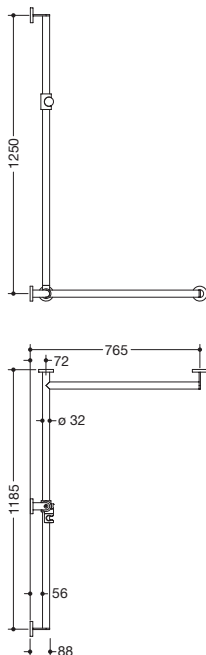

Produktdatenblatt
Duschhandlauf mit verschiebbarer
Brausehalterstange 900.35.30260

HEWI

Abbildung ähnlich

Duschhandlauf mit verschiebbarer Brausehalterstange 900.35.30260

- senkrecht und waagrecht angeordnete, im rechten Winkel verbundene Stangen mit Befestigungsrosetten und Brausehalter
- mit seitlich (zur Montage) verschiebbarer Brausehalterstange
- Ausführung rechts
- senkrechte Länge 1250 mm, waagrechte Längen (Eckmontage) 1185 mm und 765 mm, 88 mm tief
- Stangendurchmesser 32 mm, Rohrstärke 2 mm, Rosettendurchmesser 70 mm
- aus hochwertigem Edelstahl, pulverbeschichtet in der HEWI Farbe CV (Schwarz tiefmatt) und ER (Dunkelgrau Perlglimmer tiefmatt) mit Brausehalter aus schwarz mattem Polyamid oder pulverbeschichtet in den HEWI Farben AS (Weiß tiefmatt) und AX (Hellgrau Perlglimmer tiefmatt) mit Brausehalter aus weiß mattem Polyamid
- geeignet für Handbrausen verschiedener Hersteller
- Brausehalter kann stufenlos geneigt und nach Betätigen einer großflächigen Drucktaste in der Höhe verstellt werden
- konische Aufnahme am Brausehalter erleichtert das Einhängen der Handbrause
- reduzierte Anzahl Befestigungsrosetten durch innovative Eckverbindung
- inklusive korrosionsfreiem und geprüfem HEWI Befestigungsmaterial zur Wandmontage sowie Dichtband zur Abdichtung der Bohrpunkte
- geeignet für HEWI Einhängesitze 900.51..., 950.51..., 802.51... und 801.51.100, 801.51D100 und 801.51FR101, bei einem maximalen Stützenabstand von 850 mm

Abmessungen in mm

Oberflächen/Farben

Die Farbe CD läuft zum 31.03.2022 aus

Alternative Oberflächen/Farben

Technische Änderungen vorbehalten, 29.03.2021

HEWI Heinrich Wilke GmbH
Postfach 1260
D-34442 Bad Arolsen