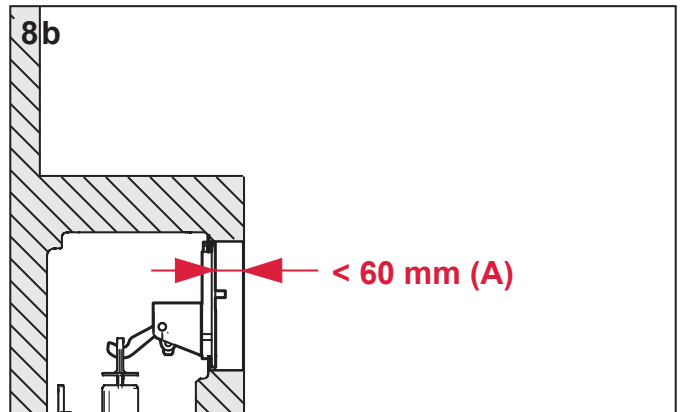

TECElux Mini (2003 – 2020)