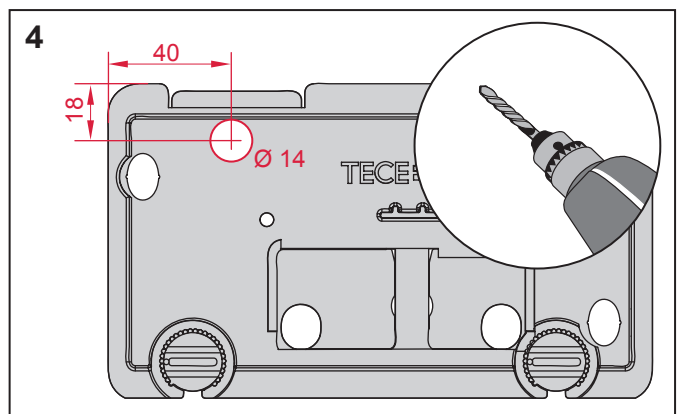

TECElux Mini (2003 – 2020)