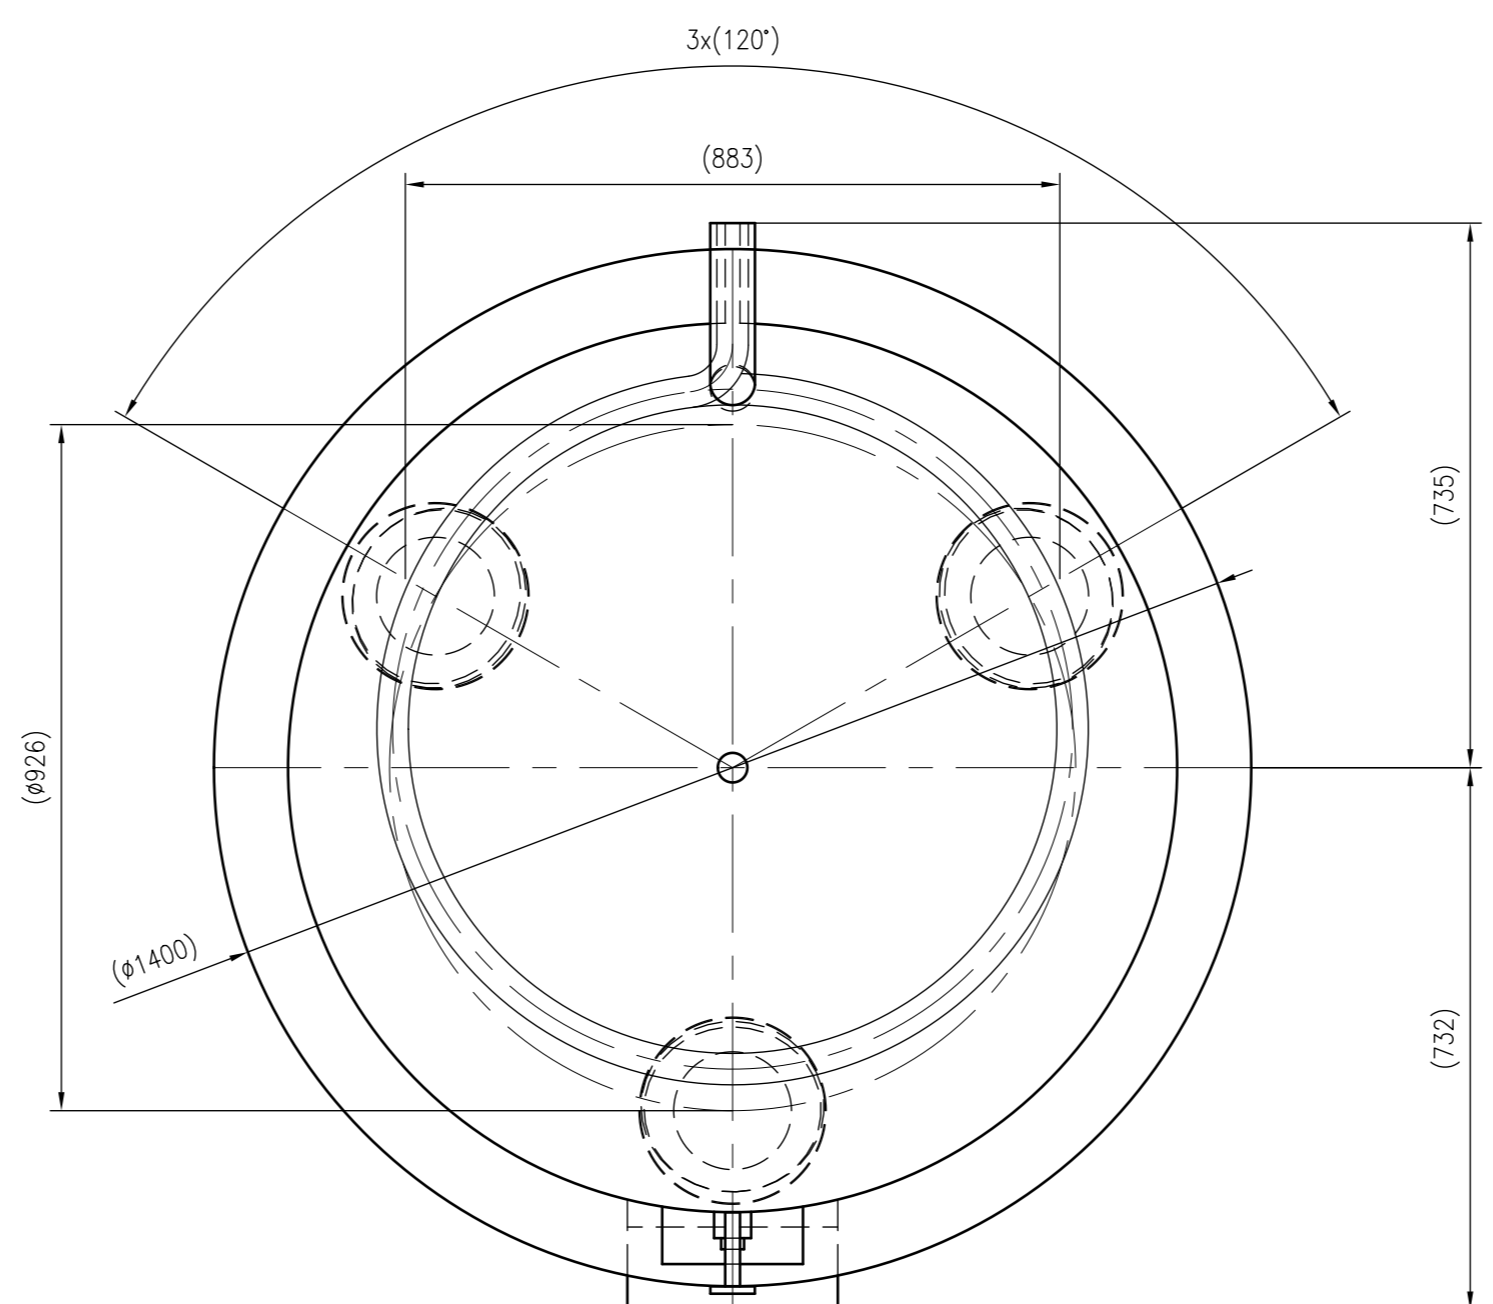

Side view

Front view

Isometric view

Top view

Unterliegt nicht dem Änderungsdienst/ Not subject to change management		Maßstab/ Scale: 1:10	Format/ Size: A1
Revision 23.08.2016	Storatherm Aqua Solar AF 3000 2_C white – 7849700		