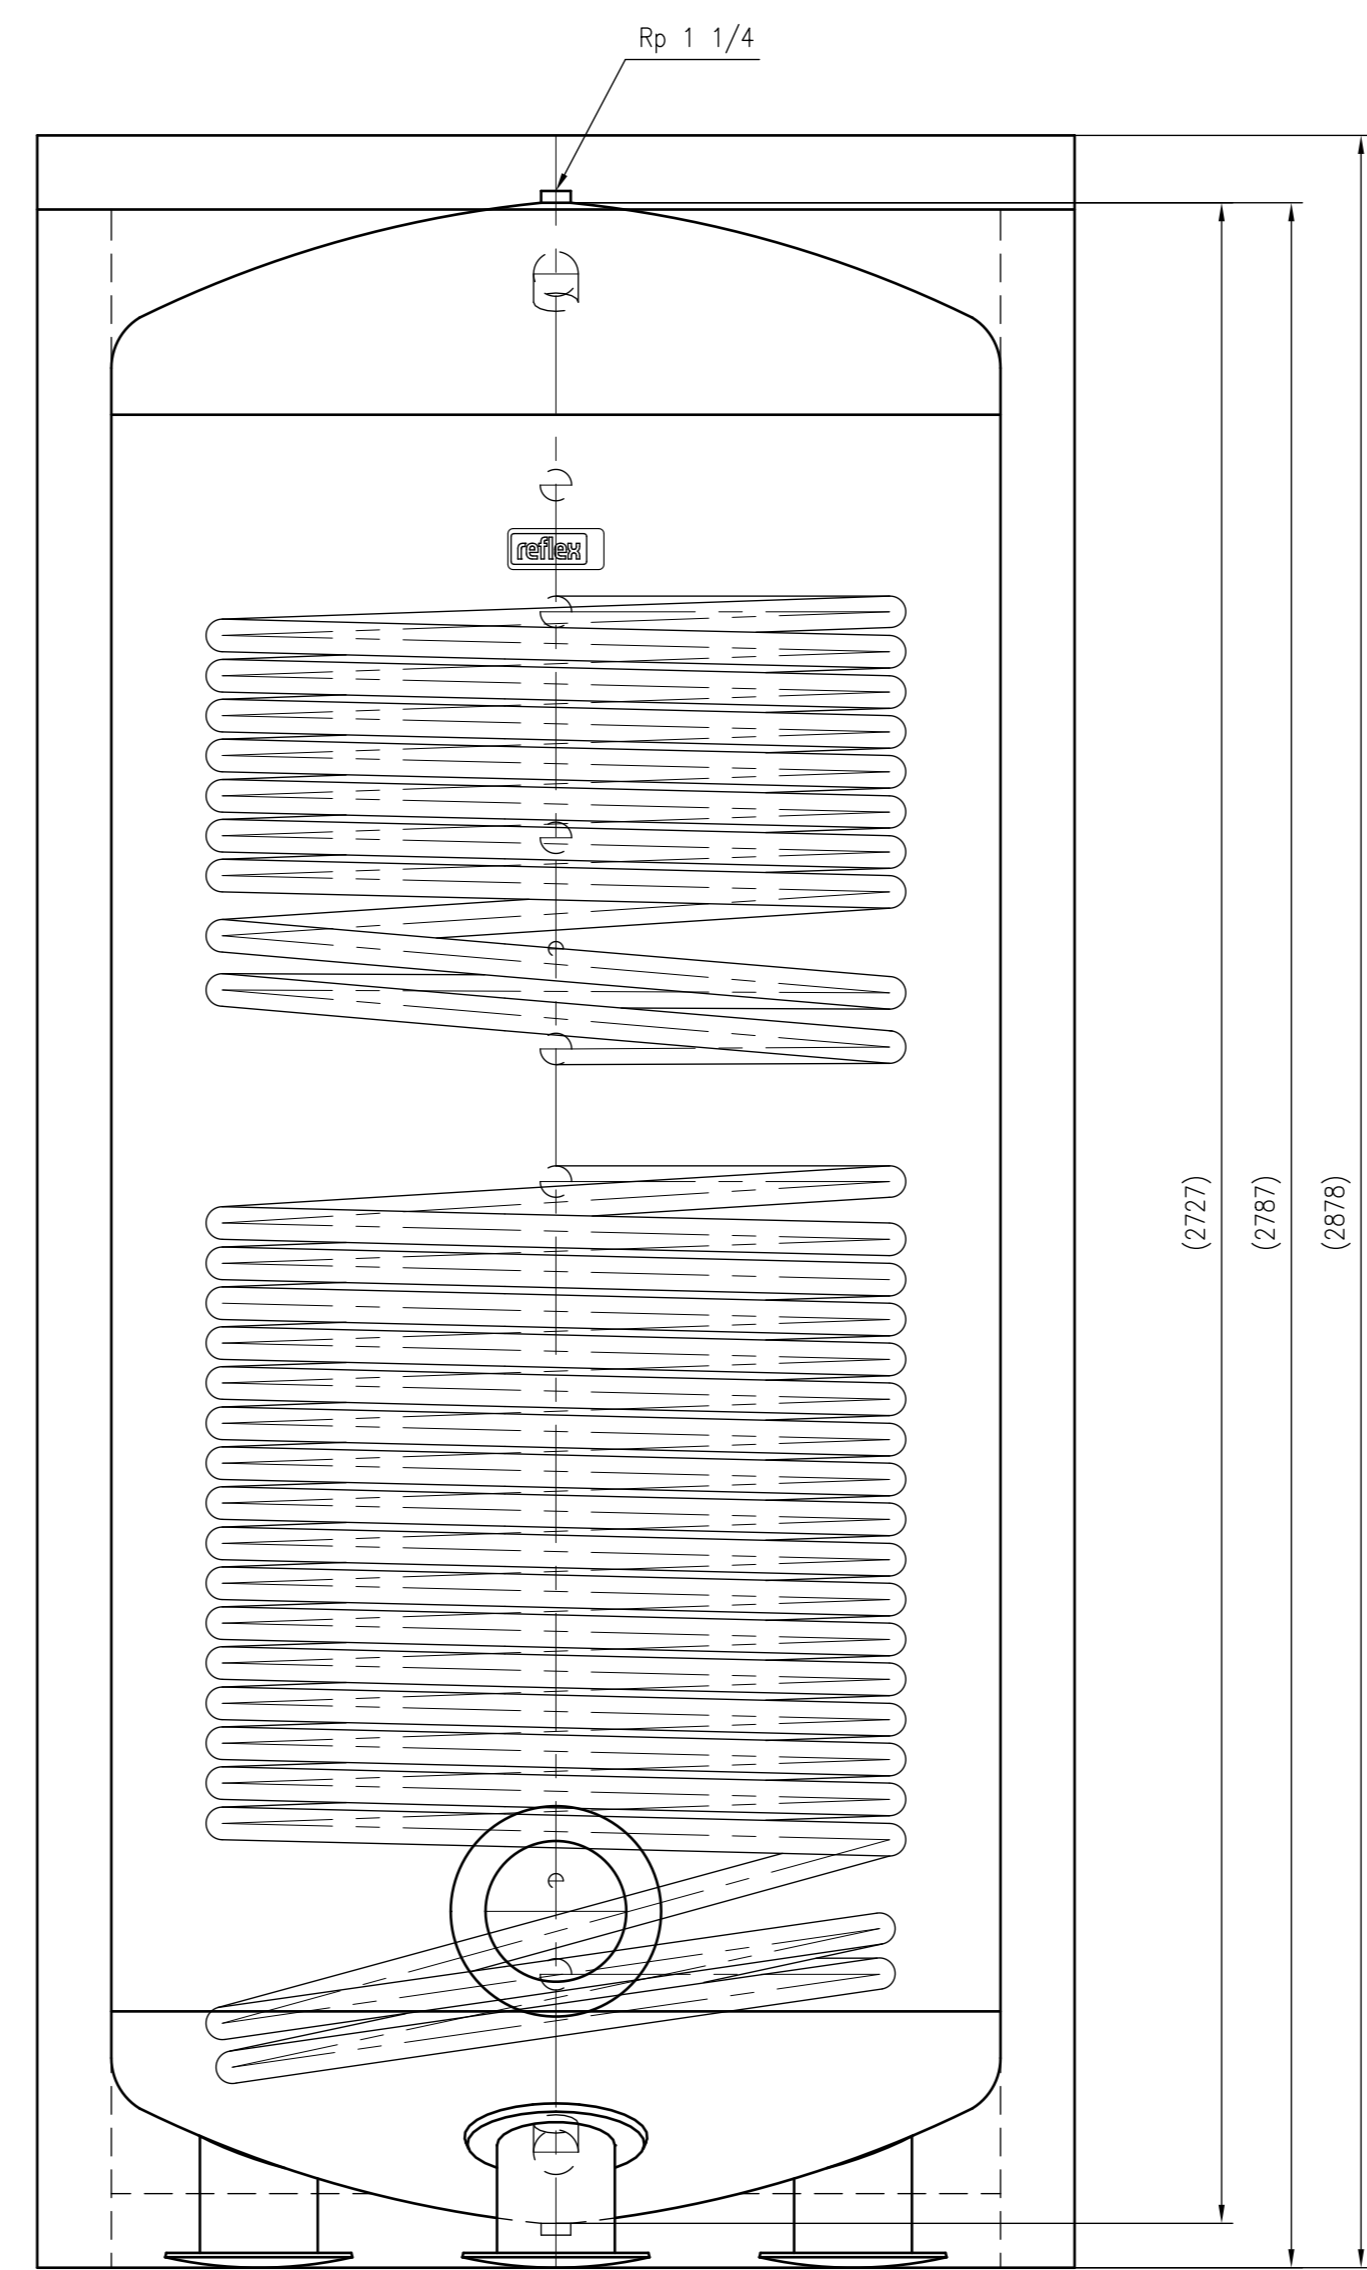

Side view

Front view

Isometric view

Top view

Unterliegt nicht dem Änderungsdienst/ Not subject to change management		Maßstab/ Scale: 1:10	Format/ Size: A1
Revision 23.08.2016	Storatherm Aqua Solar AF 3000 2_C white – 7849700		