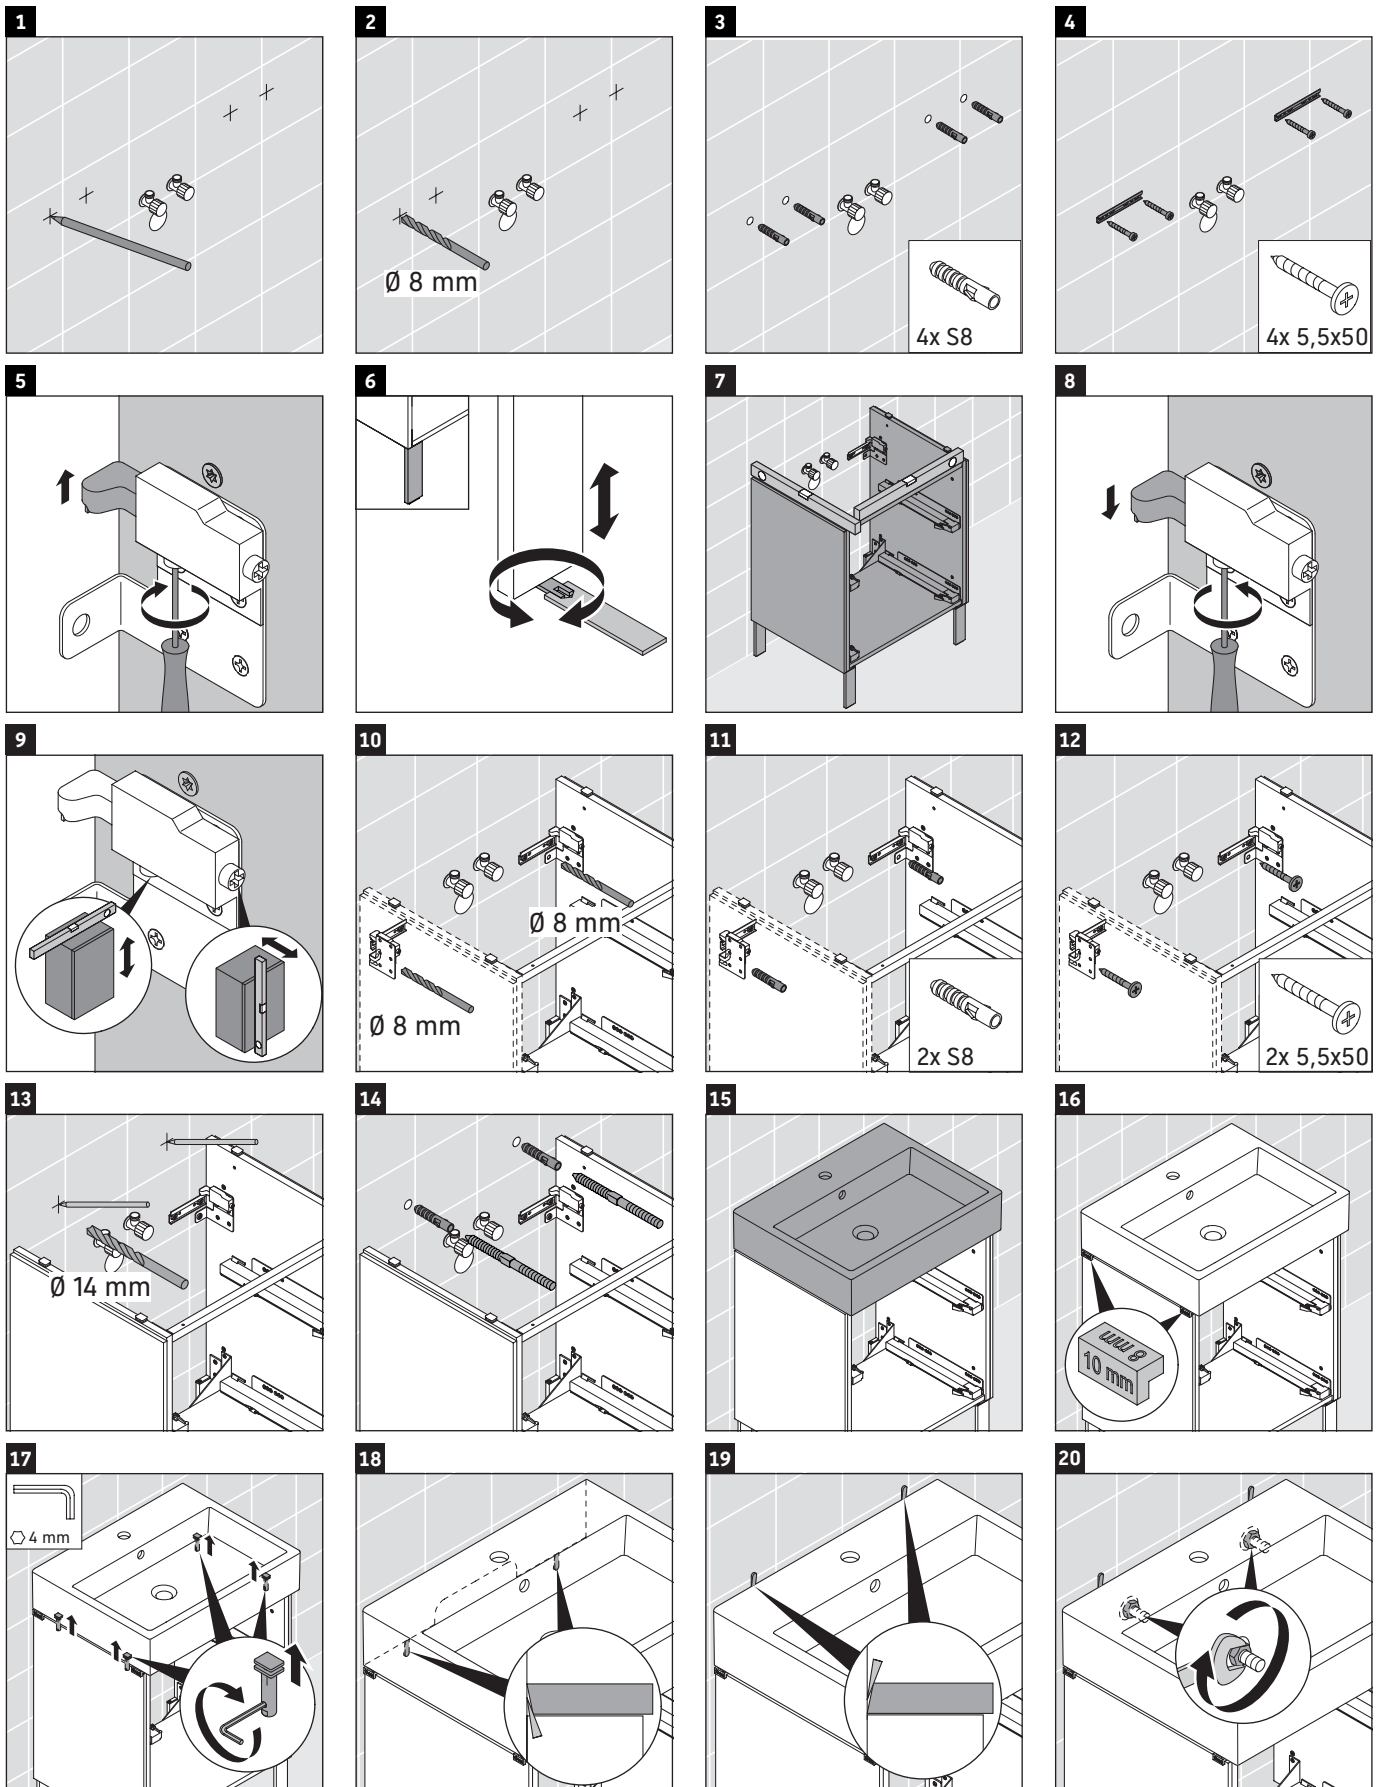

Duravit AG, Werderstr. 36, 78132 Hornberg, Germany, Phone +49 78 33 700, Fax +49 78 33 70 289, info@duravit.de, www.duravit.de