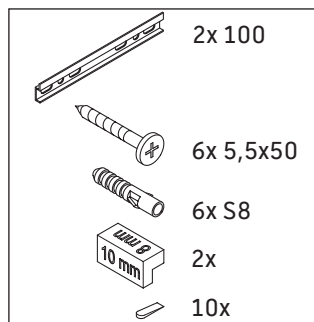

L-Cube

LC 6776

Montageanleitung

Vero Air # 235070

Verwendungshinweise

Die Badmöbelserie entspricht den gültigen Normen und Richtlinien zum Zeitpunkt der Auslieferung und ist für den Einsatz in Bädern konzipiert. Eine direkte Benetzung mit Wasser z. B. beim Duschen ist zu vermeiden.