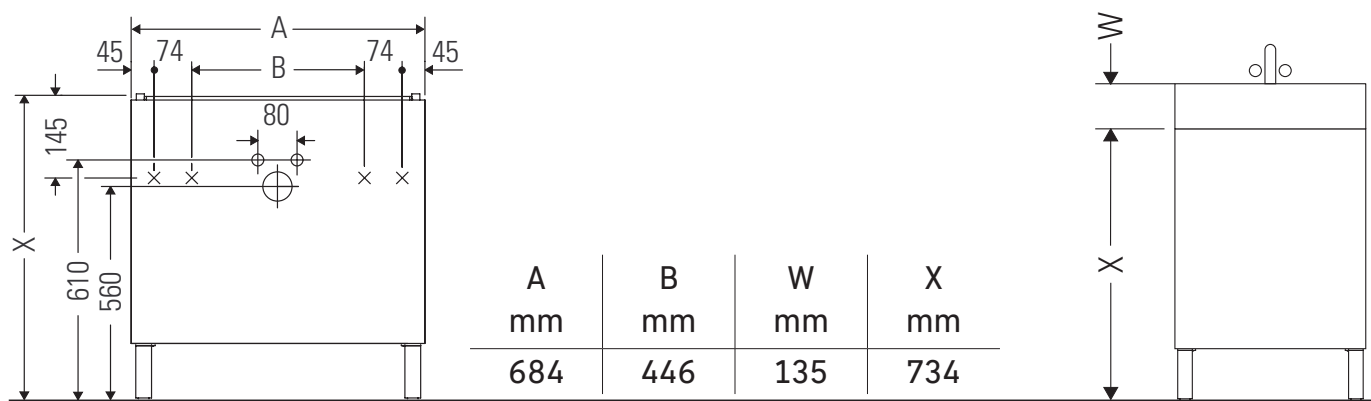

L-Cube

LC 6776

Montageanleitung

Vero Air # 235070

Verwendungshinweise

Die Badmöbelserie entspricht den gültigen Normen und Richtlinien zum Zeitpunkt der Auslieferung und ist für den Einsatz in Bädern konzipiert. Eine direkte Benetzung mit Wasser z. B. beim Duschen ist zu vermeiden.