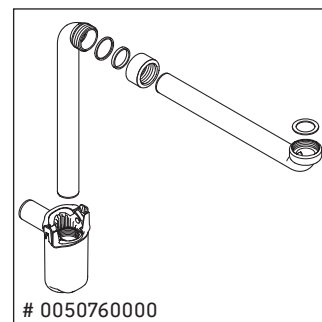

L-Cube

LC 6776

Montageanleitung

Vero Air # 235070

Verwendungshinweise

Die Badmöbelserie entspricht den gültigen Normen und Richtlinien zum Zeitpunkt der Auslieferung und ist für den Einsatz in Bädern konzipiert. Eine direkte Benetzung mit Wasser z. B. beim Duschen ist zu vermeiden.