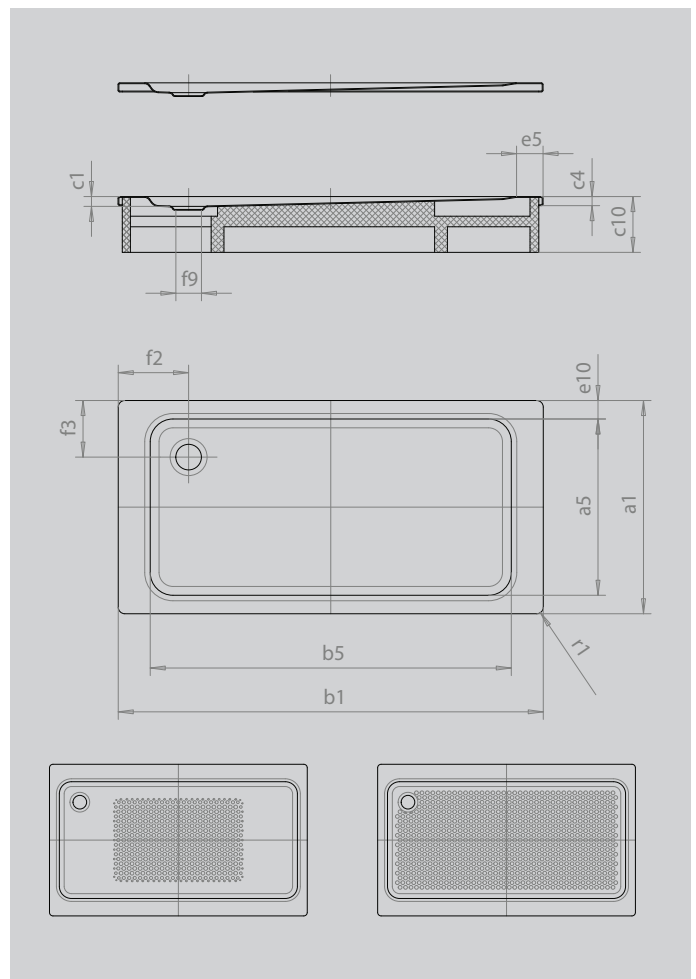

# SUPERPLAN

- exklusives, elegantes Design
- aus KALDEWEI Stahl-Emaile
- Ablaufdeckel nahezu bündig in die Duschrfläche integriert (nur in Kombination mit den Ablaufgamituren KA 90)

Abbildung ähnlich

SECURE<sup>+</sup>

Modell		411
Äußere Länge	$a_1$	750 mm
Innere Länge	$a_5$	640 mm
Äußere Breite	$b_1$	1700 mm
Innere Breite	$b_5$	1590 mm
Tiefe Innen	$c_1$	47 mm
Randhöhe	$c_4$	32 mm
Höhe mit Wannenträger	$c_{10}$	145 mm
Randbreite	$e_{10}, e_5$	50; 50 mm
Durchmesser Ablaufloch	$f_9$	Ø 90 mm
Abstand Wannrand bis Mitte Ablaufloch	$f_2, f_3$	200; 200 mm
Äußerer Radius	$r_1$	12 mm
Nettogewicht		34 kg
Antislip		300 x 856 mm
Vollantislip		524 x 1465 mm
SECURE PLUS		Vollflächig