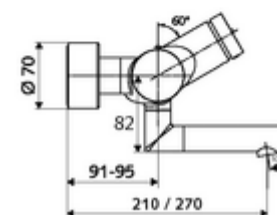

Artikelnummer: 01 630 06 99

Aufputz-Waschtisch-Armatur VITUS VW-SC-T Mischwasser, ThermoProtect-Thermostat

Manuelle Auslösung mit automatischem Schließvorgang. Einfache Laufzeiteinstellung.

Lieferumfang

- Selbstschluss-Aufputz-Waschtisch-Armatur
 - Selbstschlussknopf SC
 - ThermoProtect-Thermostat nach EN 1111, entriegelbare/arretierbare Temperatursperre 38 °C, Verbrühungsschutz bei Ausfall der Kaltwasserversorgung
 - Selbstschlusskartusche SC II
 - 2 Rückflussverhinderer RV (EN 1717: EB)
 - Schwenkbarer Auslauf (arretierbar) mit Strahlregler
- 2 S-Anschlüsse und Rosetten (tiefeinstellbar)

Technische Daten

- Laufzeit: 2 - 15 s einstellbar (7 s Werkseinstellung)
- Durchfluss: max. 5 l/min druckunabhängig
- Fließdruck: 1,0 - 5,0 bar
- Max. Betriebstemperatur: 70 °C (80 °C für thermische Desinfektion)
- Werkstoff: Auslauf Messing konform TrinkwV; Gehäuse Messing konform TrinkwV
- Oberfläche: chrom
- Ausladung bis Mitte Strahlregler: 270 mm
- Anschluss: 2x DN 15 G 1/2 AG
- Zertifikate: PA-IX 38234/IO, Belgaqua
- Geräuschkategorie: I
- Durchflussklasse: O

Lieferdaten

- Gewicht: 5,05 kg/Stück
- Verpackungseinheit: 1

Empfohlene zugehörige Artikel

S-Anschlussset mit Vorabspernung

ArtikelNr.: 23 775 00 99