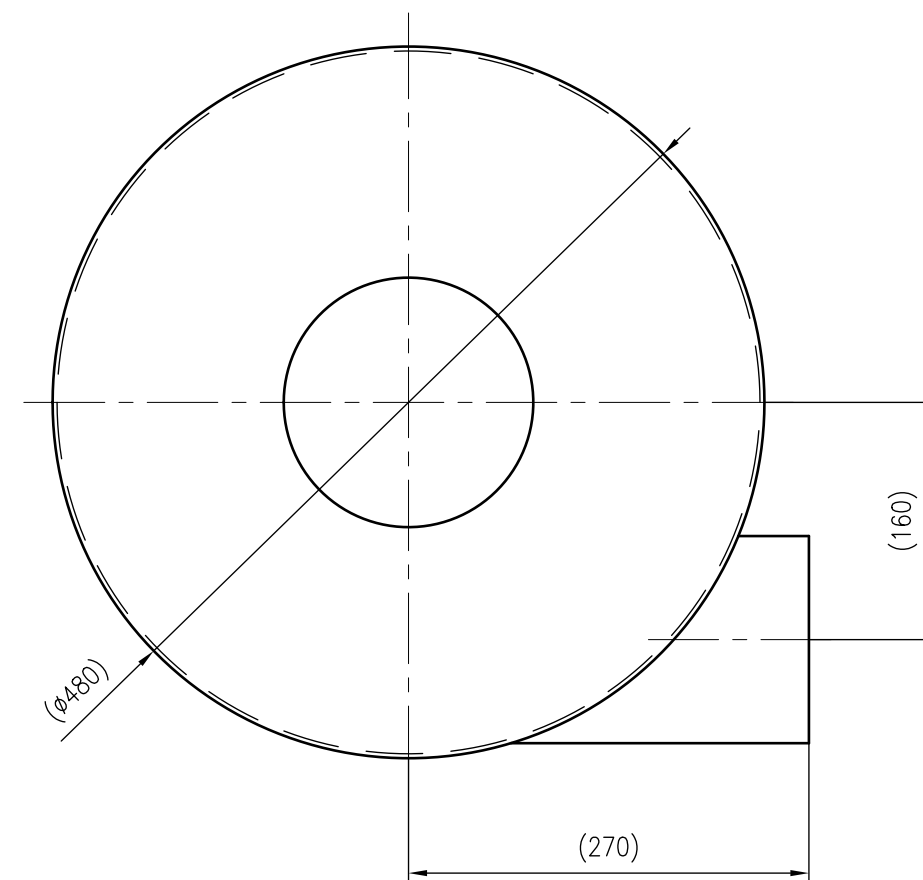

Side view

Front view

Isometric view

Top view

Unterliegt nicht dem Änderungsdienst/ Not subject to change management	Maßstab/ Scale: 1:5	Format/ Size: A2
Revision 19.05.2016	Expansion trapf T480 – 8683000	