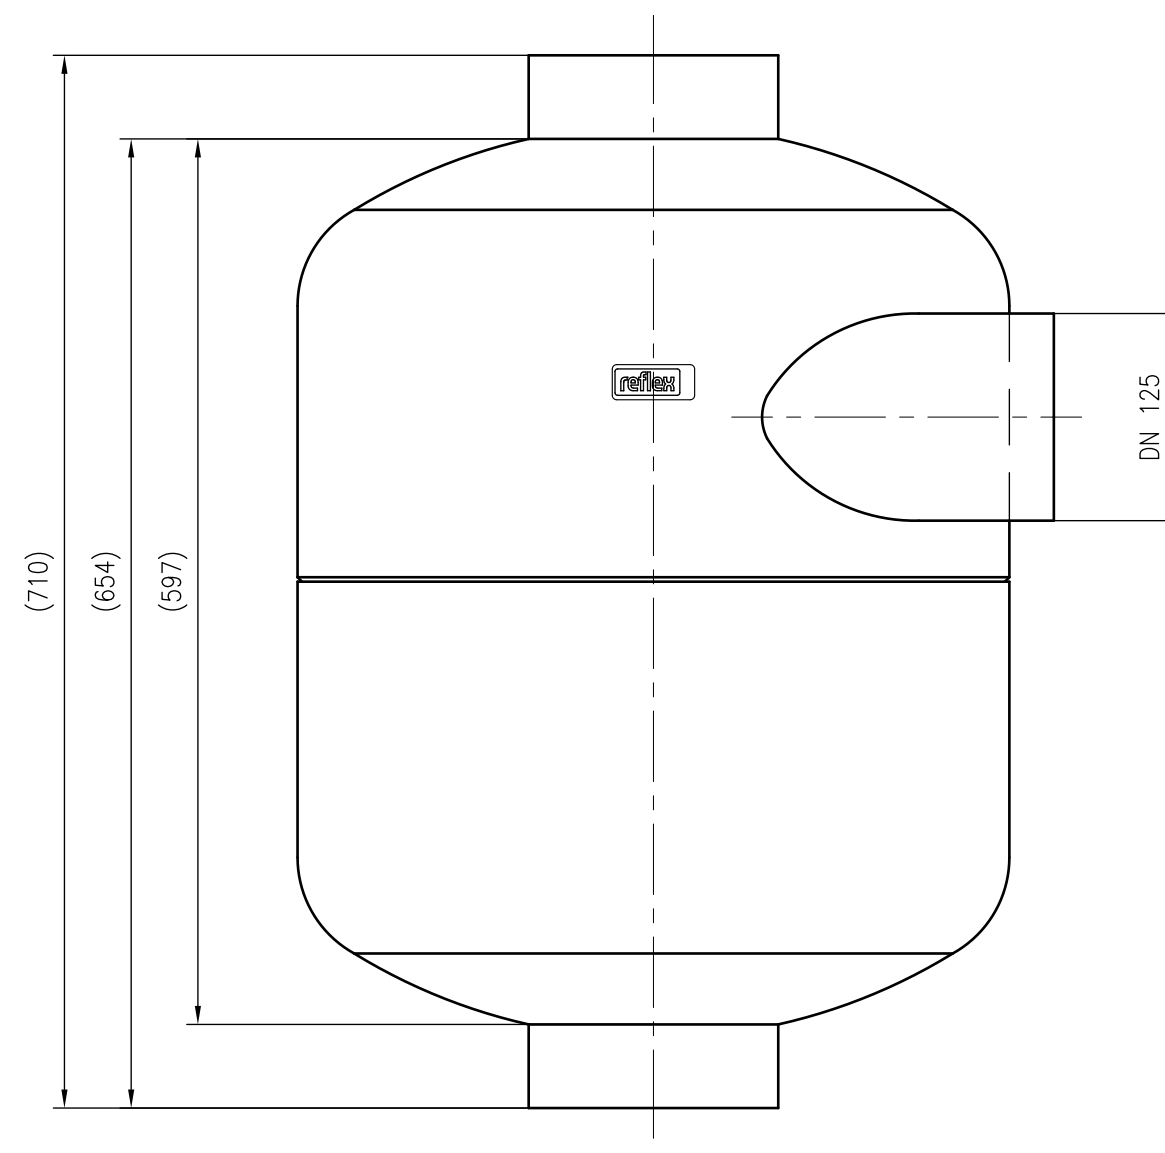

Side view

Front view

Isometric view

Top view

Unterliegt nicht dem Änderungsdienst/ Not subject to change management	Maßstab/ Scale: 1:5	Format/ Size: A2
Revision 19.05.2016	Expansion trapf T480 – 8683000	