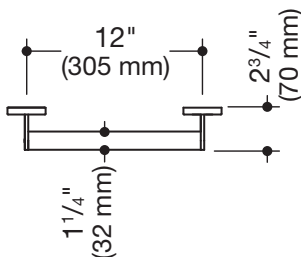

## Haltegriff 900.36.06060

- gerade Stange mit zur Wand ausgeführten Stützen und Rosetten
- Achsmaß 12 inch (305 mm), 2 3/4 inch (70 mm) tief
- Stangendurchmesser 1 1/4 inch (32 mm), Rohrstärke 1/16 inch (2 mm), Rosettendurchmesser 2 3/4 inch (70 mm)
- belastbar bis 330 lbs (150 kg)
- aus hochwertigem Edelstahl, pulverbeschichtet in den HEWI Farben DX (Weiß tiefmatt), DC (Schwarz tiefmatt), AY (Hellgrau Perlglimmer tiefmatt) und SC (Dunkelgrau Perlglimmer tiefmatt)
- inklusive korrosionsfreiem und geprüftem HEWI Befestigungsmaterial zur Wandmontage sowie Dichtband zur Abdichtung der Bohrpunkte
- erfüllt die Anforderungen nach 2010 ADA Standards und ICC/ANSI A117.1-2017

## Abmessungen in mm